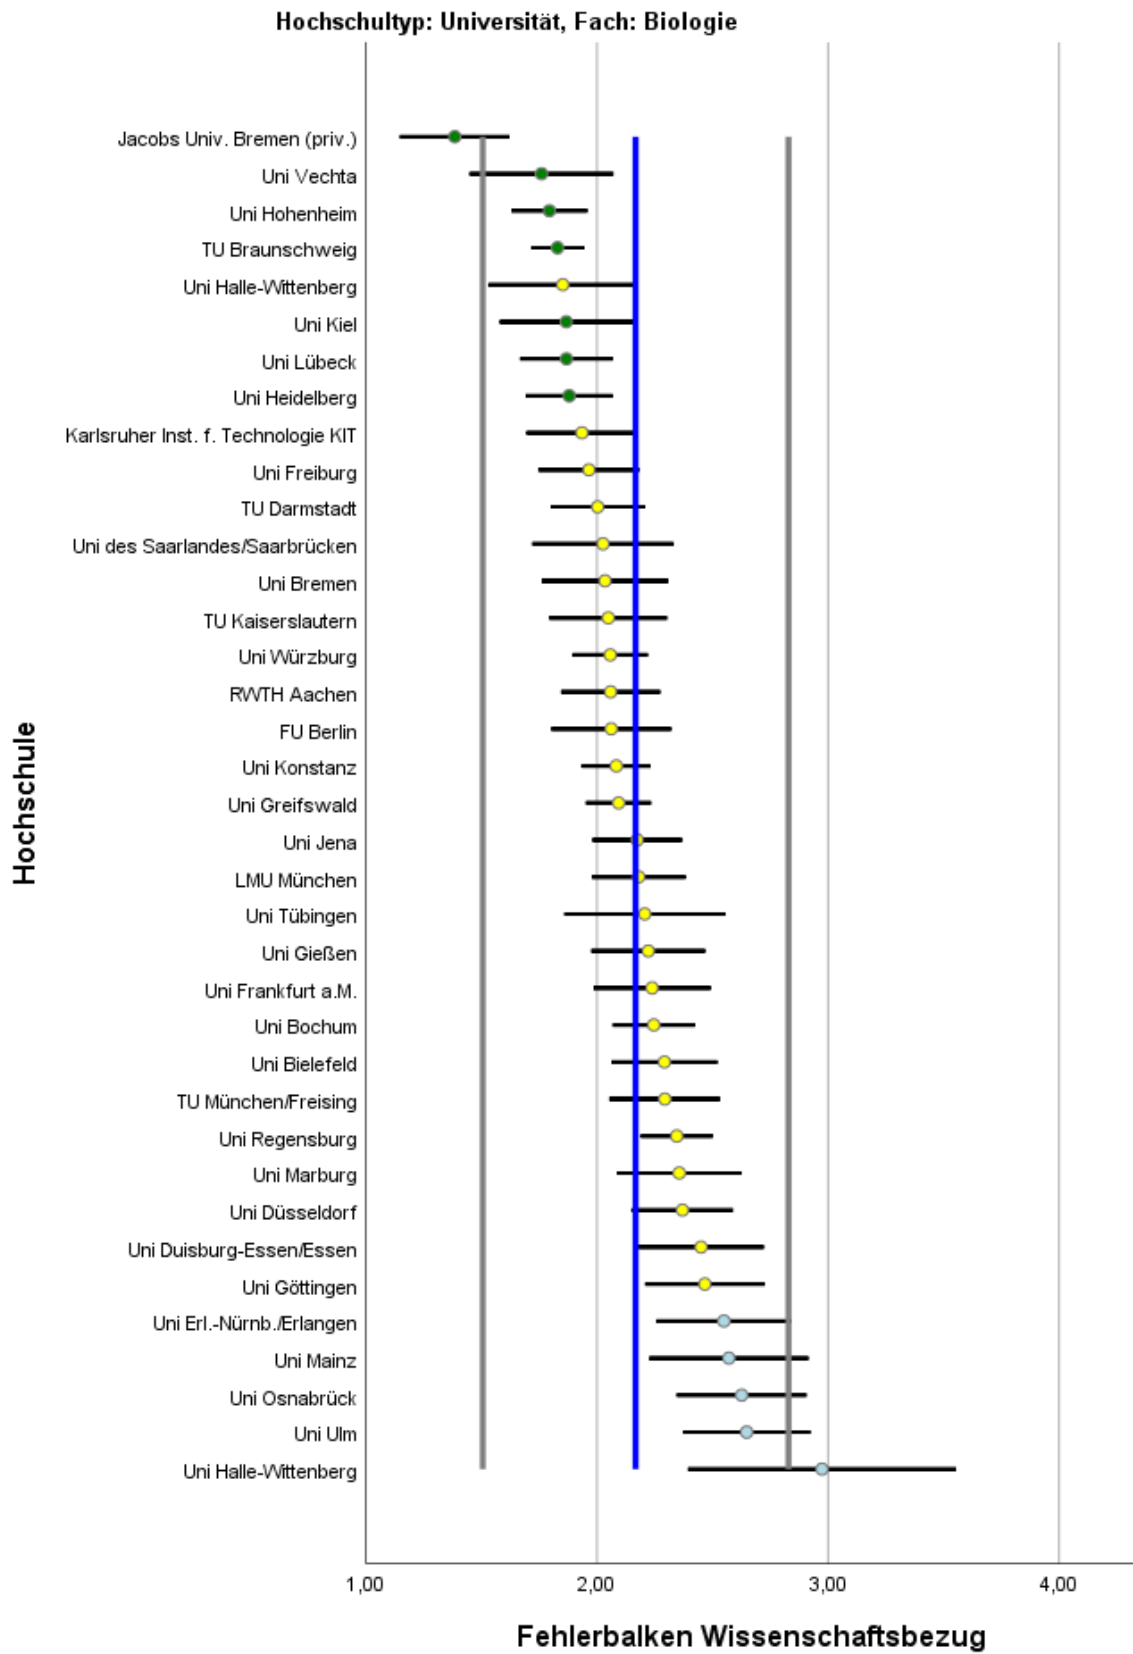

# Abbildungsverzeichnis

Abbildung 1: Lage und Verteilung der Bewertungen .....	2
Abbildung 2: Allgemeine Studiensituation .....	3
Abbildung 3: Auslandsaufenthalte .....	4
Abbildung 4: Berufsbezug .....	5
Abbildung 5: Betreuung durch Lehrende .....	6
Abbildung 6: Bibliotheken.....	7
Abbildung 7: IT Ausstattung .....	8
Abbildung 8: Laborpraktika .....	9
Abbildung 9: Lehrangebot.....	10
Abbildung 10: Prüfungen .....	11
Abbildung 11: Räume .....	12
Abbildung 12: Studienorganisation .....	13
Abbildung 13: Unterstützung im Studium .....	14
Abbildung 14: Wissenschaftsbezug .....	15

Tabelle 1: Rücklaufzahlen 2018

Name	Fallzahl
RWTH Aachen	44
Uni Bayreuth	74
FU Berlin	56
Uni Bielefeld	44
Uni Bochum	96
TU Braunschweig	120
Jacobs Univ. Bremen (priv.)	20
Uni Bremen	33
TU Darmstadt	74
TU Dresden	15
Uni Düsseldorf	97
Uni Duisburg-Essen/Essen	58
Uni Erl.-Nürnb./Erlangen	44
Uni Frankfurt a.M.	61
Uni Freiburg	52
Uni Gießen	33
Uni Göttingen	63
Uni Greifswald	109
Uni Halle-Wittenberg	20
Uni Halle-Wittenberg	22
Uni Hannover	28
Uni Heidelberg	50

Abbildung 1: Lage und Verteilung der Bewertungen

Abbildung 2: Allgemeine Studiensituation

Abbildung 3: Auslandsaufenthalte

Abbildung 4: Berufsbezug

Abbildung 5: Betreuung durch Lehrende

Abbildung 6: Bibliotheken

Abbildung 7: IT Ausstattung

Abbildung 8: Laborpraktika

Abbildung 9: Lehrangebot

Abbildung 10: Prüfungen

Abbildung 11: Räume

Abbildung 12: Studienorganisation

Abbildung 13: Unterstützung im Studium

Abbildung 14: Wissenschaftsbezug