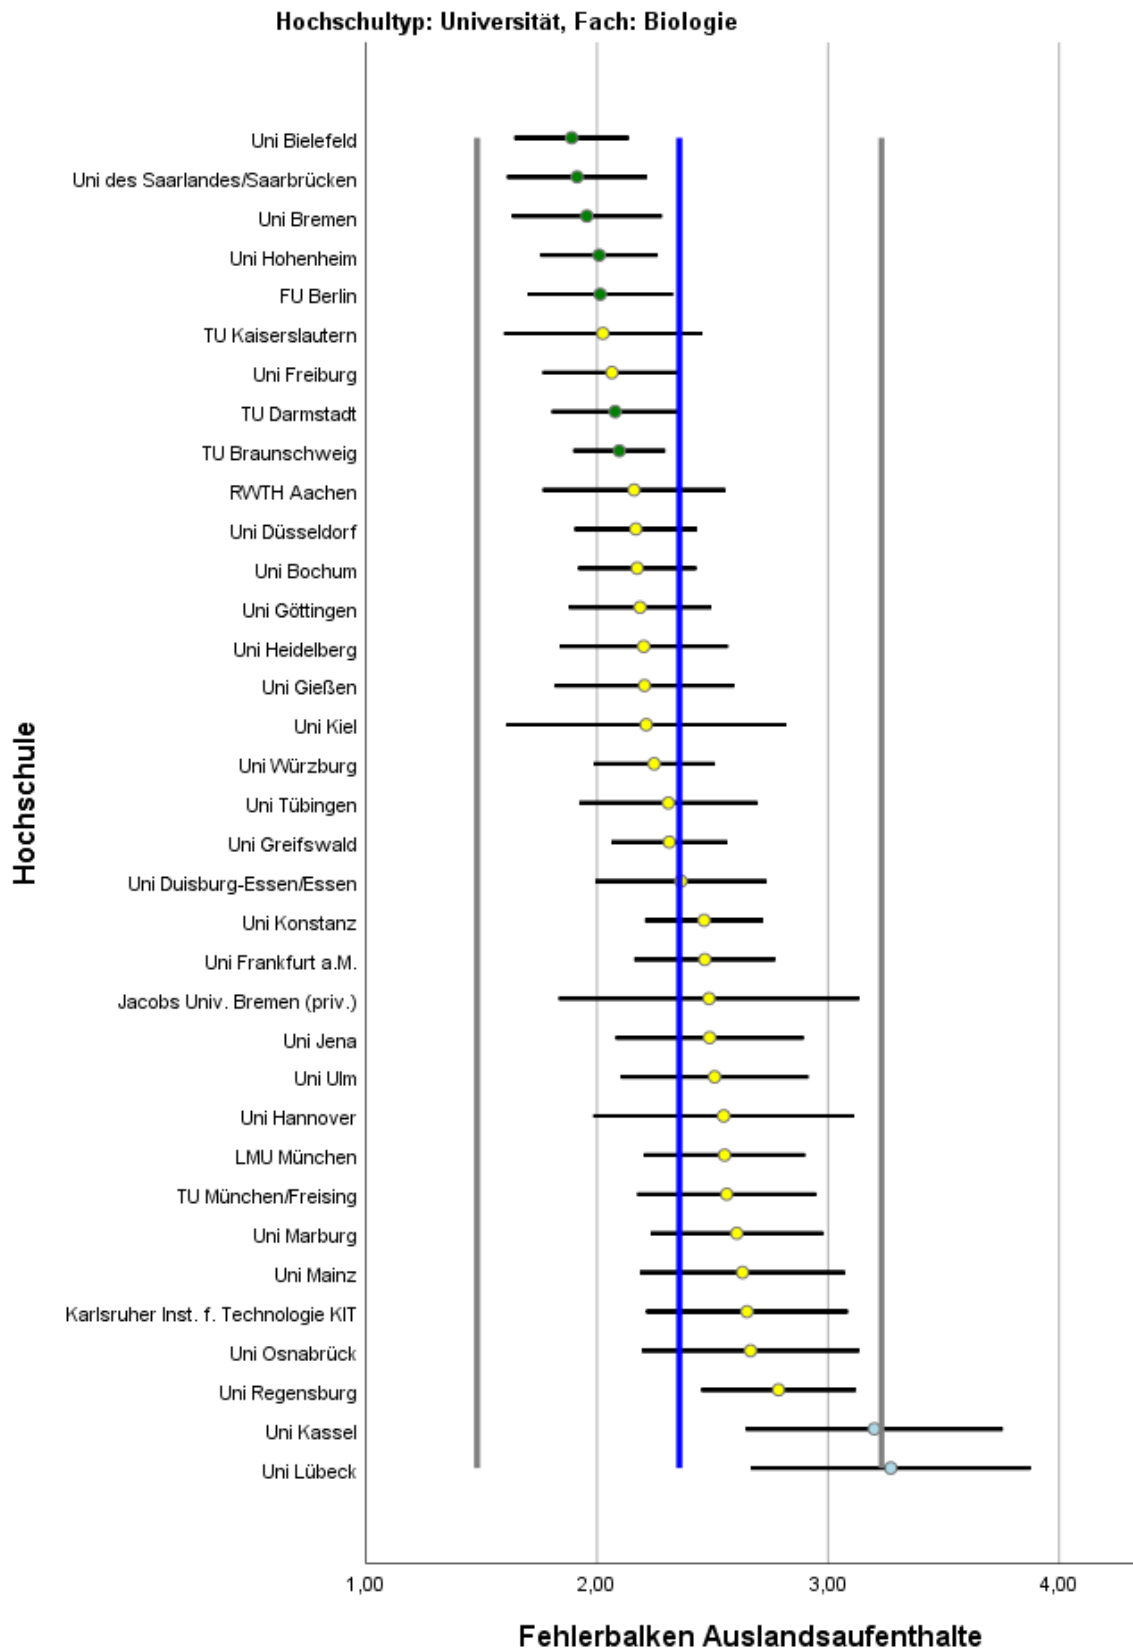

# Abbildungsverzeichnis

Abbildung 1: Lage und Verteilung der Bewertungen .....	2
Abbildung 2: Allgemeine Studiensituation .....	3
Abbildung 3: Auslandsaufenthalte .....	4
Abbildung 4: Berufsbezug .....	5
Abbildung 5: Betreuung durch Lehrende .....	6
Abbildung 6: Bibliotheken.....	7
Abbildung 7: IT Ausstattung .....	8
Abbildung 8: Laborpraktika .....	9
Abbildung 9: Lehrangebot.....	10
Abbildung 10: Prüfungen .....	11
Abbildung 11: Räume .....	12
Abbildung 12: Studienorganisation .....	13
Abbildung 13: Unterstützung im Studium .....	14
Abbildung 14: Wissenschaftsbezug .....	15

Tabelle 1: Rücklaufzahlen 2018

Name	Fallzahl
RWTH Aachen	44
Uni Bayreuth	74
FU Berlin	56
Uni Bielefeld	44
Uni Bochum	96
TU Braunschweig	120
Jacobs Univ. Bremen (priv.)	20
Uni Bremen	33
TU Darmstadt	74
TU Dresden	15
Uni Düsseldorf	97
Uni Duisburg-Essen/Essen	58
Uni Erl.-Nürnb./Erlangen	44
Uni Frankfurt a.M.	61
Uni Freiburg	52
Uni Gießen	33
Uni Göttingen	63
Uni Greifswald	109
Uni Halle-Wittenberg	20
Uni Halle-Wittenberg	22
Uni Hannover	28
Uni Heidelberg	50

Abbildung 1: Lage und Verteilung der Bewertungen

Abbildung 2: Allgemeine Studiensituation

Abbildung 3: Auslandsaufenthalte

Abbildung 4: Berufsbezug

Abbildung 5: Betreuung durch Lehrende

Abbildung 6: Bibliotheken

Abbildung 7: IT Ausstattung

Abbildung 8: Laborpraktika

Abbildung 9: Lehrangebot

Abbildung 10: Prüfungen

Abbildung 11: Räume

Abbildung 12: Studienorganisation

Abbildung 13: Unterstützung im Studium

Abbildung 14: Wissenschaftsbezug