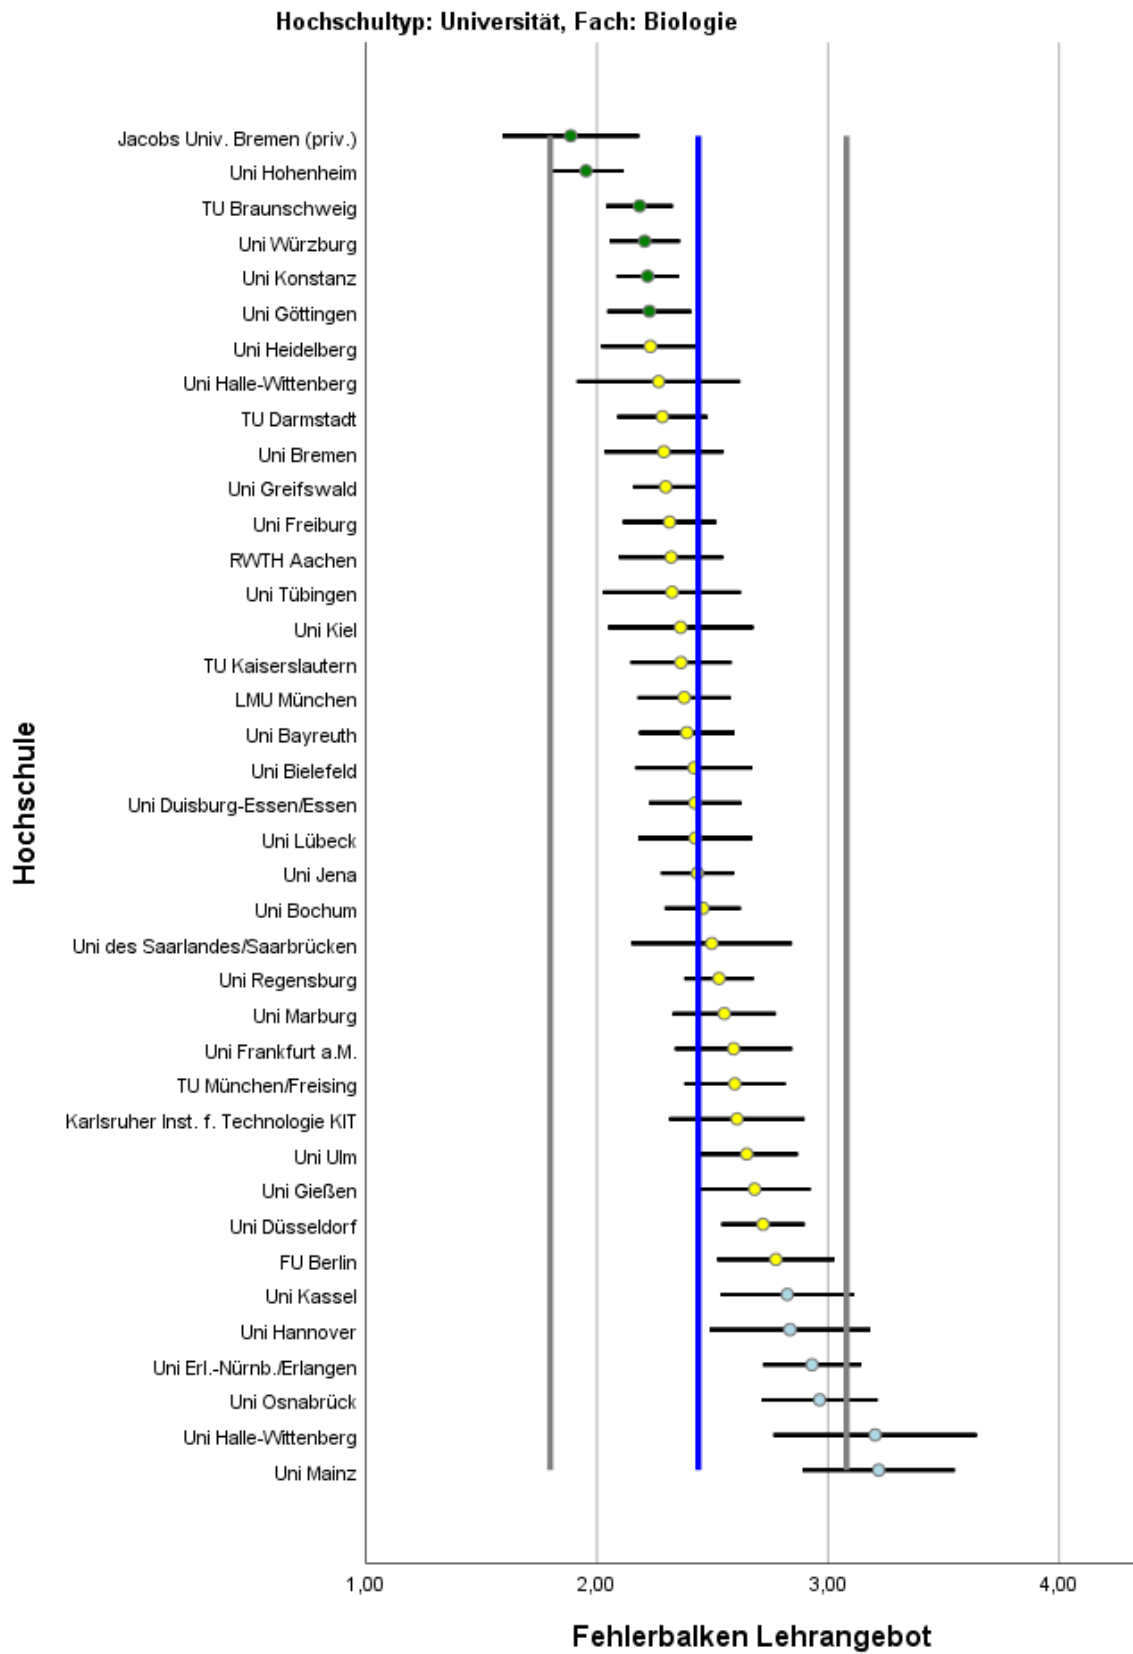

# Abbildungsverzeichnis

Abbildung 1: Lage und Verteilung der Bewertungen .....	2
Abbildung 2: Allgemeine Studiensituation .....	3
Abbildung 3: Auslandsaufenthalte .....	4
Abbildung 4: Berufsbezug .....	5
Abbildung 5: Betreuung durch Lehrende .....	6
Abbildung 6: Bibliotheken.....	7
Abbildung 7: IT Ausstattung .....	8
Abbildung 8: Laborpraktika .....	9
Abbildung 9: Lehrangebot.....	10
Abbildung 10: Prüfungen .....	11
Abbildung 11: Räume .....	12
Abbildung 12: Studienorganisation .....	13
Abbildung 13: Unterstützung im Studium .....	14
Abbildung 14: Wissenschaftsbezug .....	15

Tabelle 1: Rücklaufzahlen 2018

Name	Fallzahl
RWTH Aachen	44
Uni Bayreuth	74
FU Berlin	56
Uni Bielefeld	44
Uni Bochum	96
TU Braunschweig	120
Jacobs Univ. Bremen (priv.)	20
Uni Bremen	33
TU Darmstadt	74
TU Dresden	15
Uni Düsseldorf	97
Uni Duisburg-Essen/Essen	58
Uni Erl.-Nürnb./Erlangen	44
Uni Frankfurt a.M.	61
Uni Freiburg	52
Uni Gießen	33
Uni Göttingen	63
Uni Greifswald	109
Uni Halle-Wittenberg	20
Uni Halle-Wittenberg	22
Uni Hannover	28
Uni Heidelberg	50

Abbildung 1: Lage und Verteilung der Bewertungen

Abbildung 2: Allgemeine Studiensituation

Abbildung 3: Auslandsaufenthalte

Abbildung 4: Berufsbezug

Abbildung 5: Betreuung durch Lehrende

Abbildung 6: Bibliotheken

Abbildung 7: IT Ausstattung

Abbildung 8: Laborpraktika

Abbildung 9: Lehrangebot

Abbildung 10: Prüfungen

Abbildung 11: Räume

Abbildung 12: Studienorganisation

Abbildung 13: Unterstützung im Studium

Abbildung 14: Wissenschaftsbezug