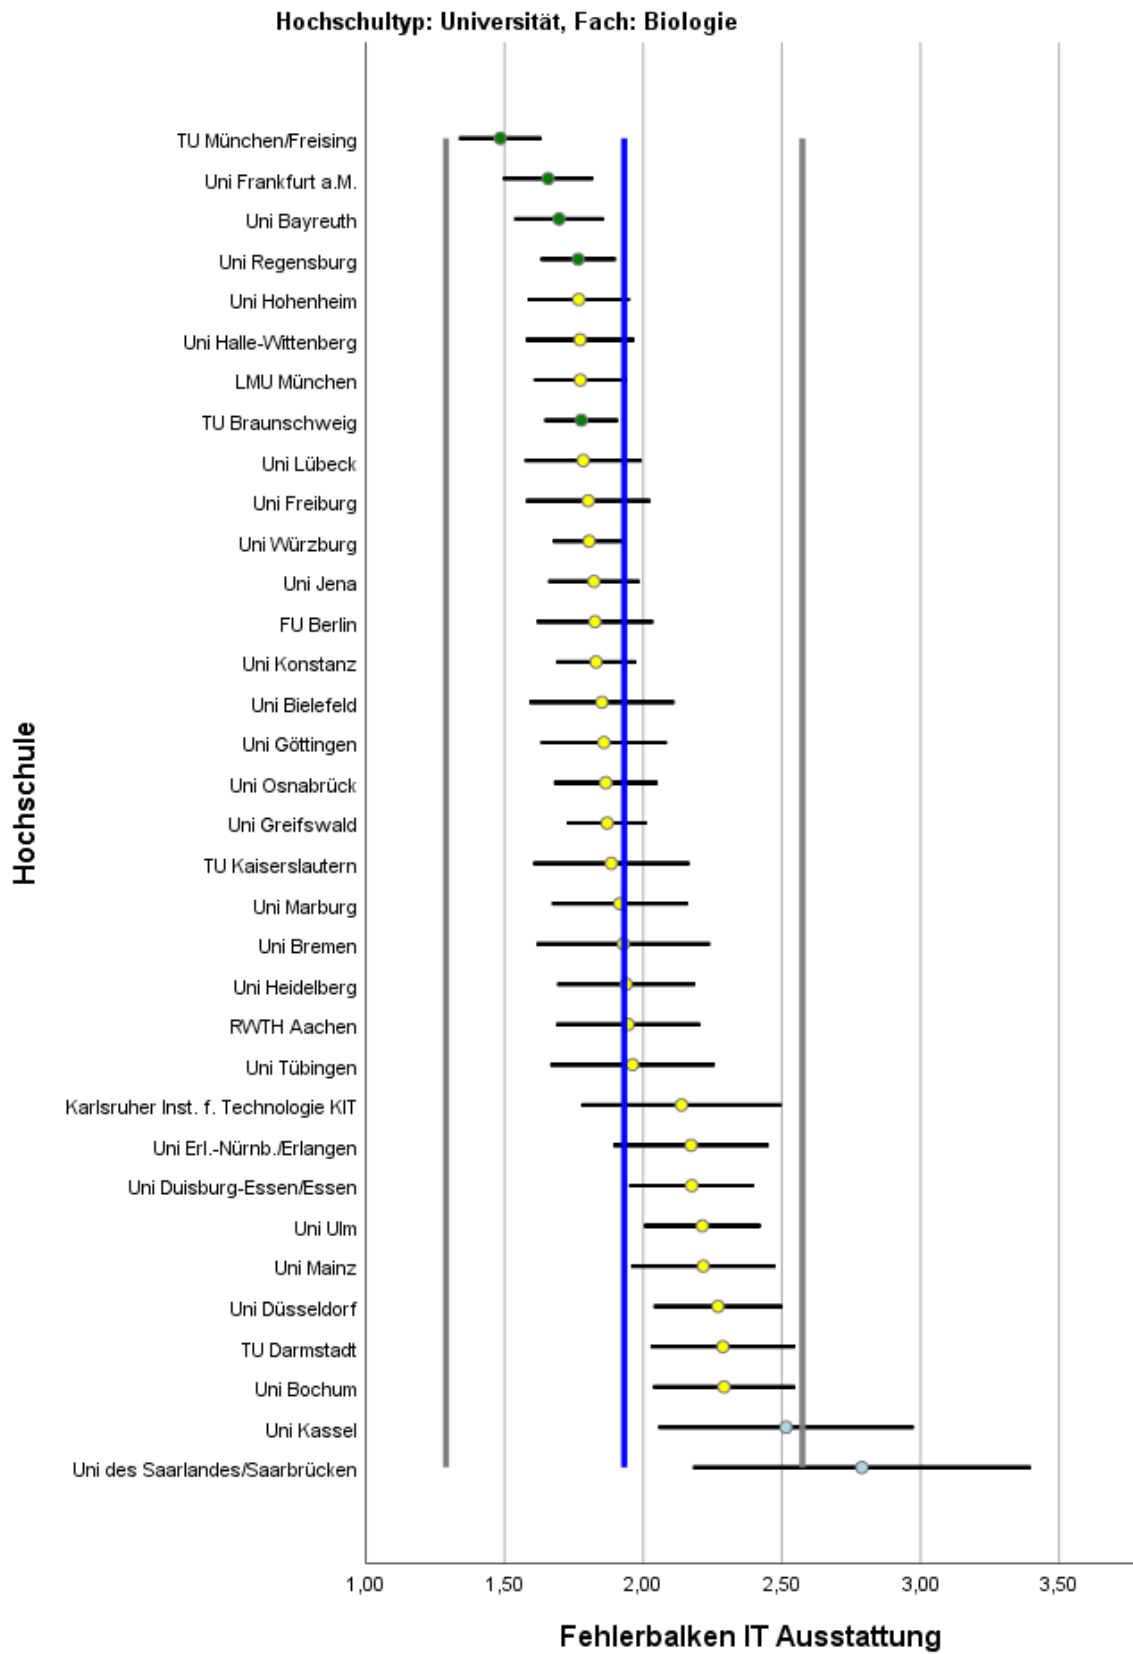

# Abbildungsverzeichnis

Abbildung 1: Lage und Verteilung der Bewertungen .....	2
Abbildung 2: Allgemeine Studiensituation .....	3
Abbildung 3: Auslandsaufenthalte .....	4
Abbildung 4: Berufsbezug .....	5
Abbildung 5: Betreuung durch Lehrende .....	6
Abbildung 6: Bibliotheken.....	7
Abbildung 7: IT Ausstattung .....	8
Abbildung 8: Laborpraktika .....	9
Abbildung 9: Lehrangebot.....	10
Abbildung 10: Prüfungen .....	11
Abbildung 11: Räume .....	12
Abbildung 12: Studienorganisation .....	13
Abbildung 13: Unterstützung im Studium .....	14
Abbildung 14: Wissenschaftsbezug .....	15

Tabelle 1: Rücklaufzahlen 2018

Name	Fallzahl
RWTH Aachen	44
Uni Bayreuth	74
FU Berlin	56
Uni Bielefeld	44
Uni Bochum	96
TU Braunschweig	120
Jacobs Univ. Bremen (priv.)	20
Uni Bremen	33
TU Darmstadt	74
TU Dresden	15
Uni Düsseldorf	97
Uni Duisburg-Essen/Essen	58
Uni Erl.-Nürnb./Erlangen	44
Uni Frankfurt a.M.	61
Uni Freiburg	52
Uni Gießen	33
Uni Göttingen	63
Uni Greifswald	109
Uni Halle-Wittenberg	20
Uni Halle-Wittenberg	22
Uni Hannover	28
Uni Heidelberg	50

Abbildung 1: Lage und Verteilung der Bewertungen

Abbildung 2: Allgemeine Studiensituation

Abbildung 3: Auslandsaufenthalte

Abbildung 4: Berufsbezug

Abbildung 5: Betreuung durch Lehrende

Abbildung 6: Bibliotheken

Abbildung 7: IT Ausstattung

Abbildung 8: Laborpraktika

Abbildung 9: Lehrangebot

Abbildung 10: Prüfungen

Abbildung 11: Räume

Abbildung 12: Studienorganisation

Abbildung 13: Unterstützung im Studium

Abbildung 14: Wissenschaftsbezug