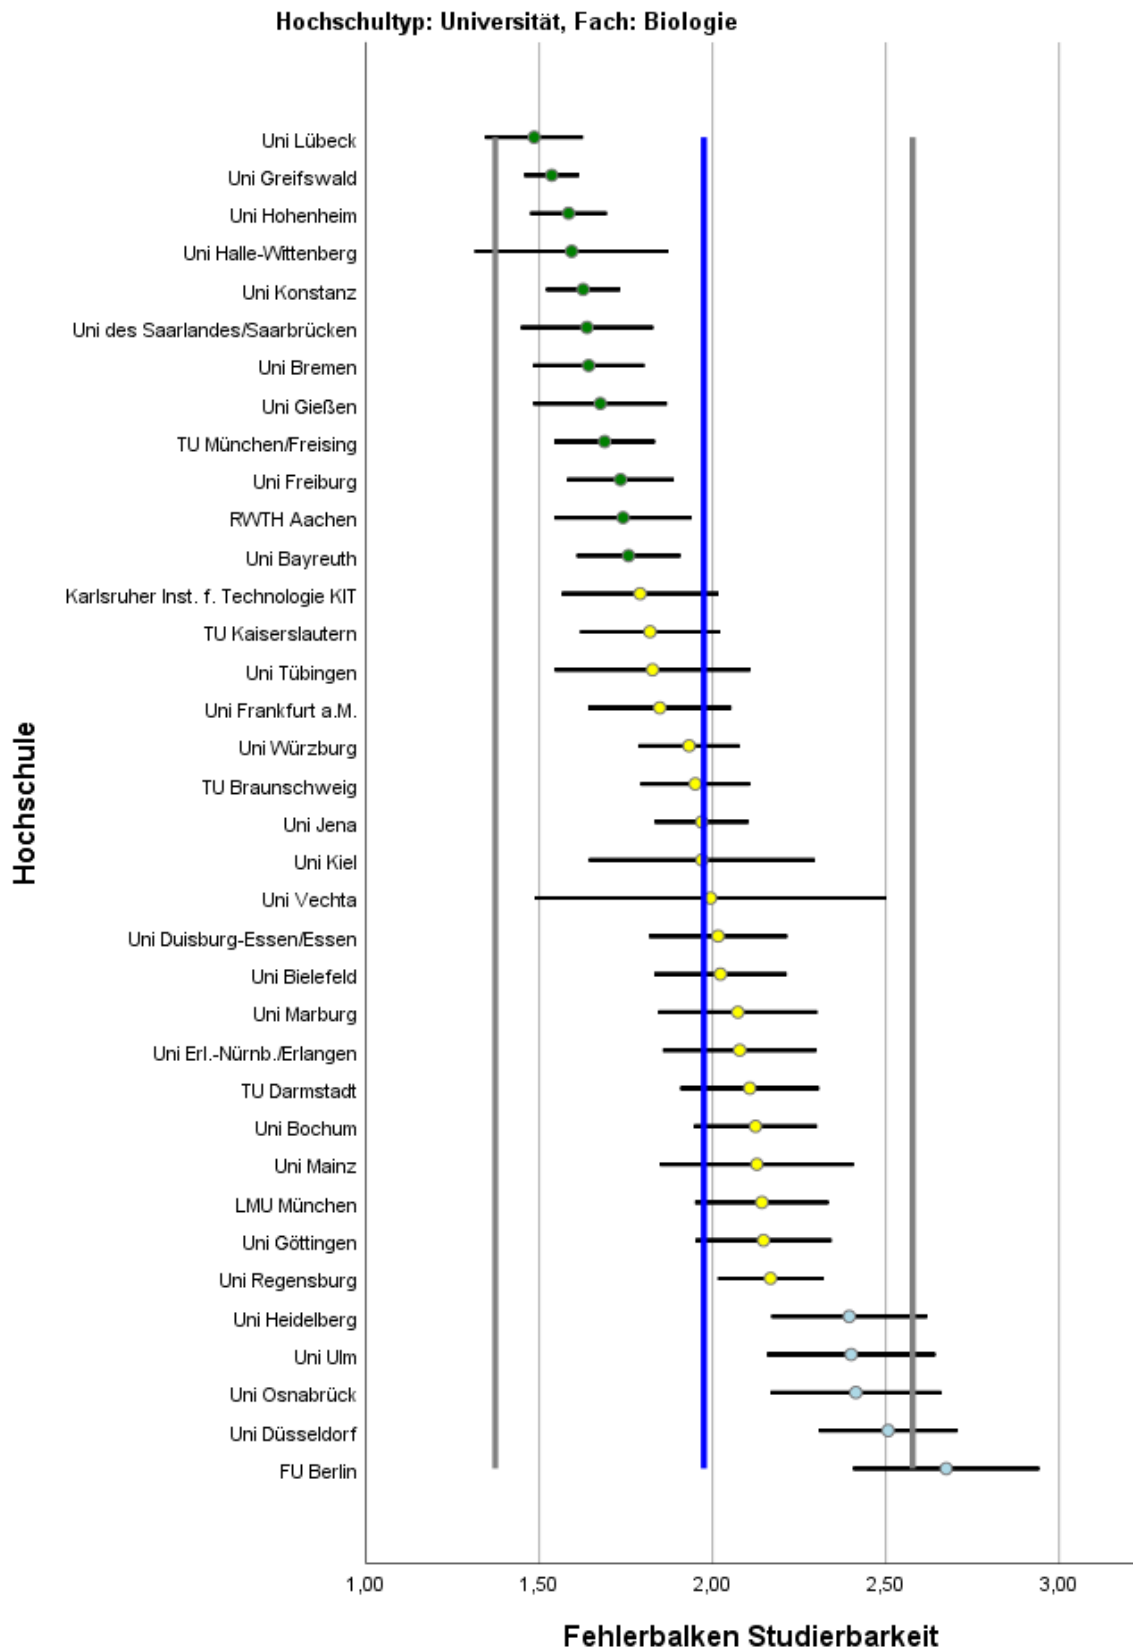

# Abbildungsverzeichnis

Abbildung 1: Lage und Verteilung der Bewertungen .....	2
Abbildung 2: Allgemeine Studiensituation .....	3
Abbildung 3: Auslandsaufenthalte .....	4
Abbildung 4: Berufsbezug .....	5
Abbildung 5: Betreuung durch Lehrende .....	6
Abbildung 6: Bibliotheken.....	7
Abbildung 7: IT Ausstattung .....	8
Abbildung 8: Laborpraktika .....	9
Abbildung 9: Lehrangebot.....	10
Abbildung 10: Prüfungen .....	11
Abbildung 11: Räume .....	12
Abbildung 12: Studienorganisation .....	13
Abbildung 13: Unterstützung im Studium .....	14
Abbildung 14: Wissenschaftsbezug .....	15

Tabelle 1: Rücklaufzahlen 2018

Name	Fallzahl
RWTH Aachen	44
Uni Bayreuth	74
FU Berlin	56
Uni Bielefeld	44
Uni Bochum	96
TU Braunschweig	120
Jacobs Univ. Bremen (priv.)	20
Uni Bremen	33
TU Darmstadt	74
TU Dresden	15
Uni Düsseldorf	97
Uni Duisburg-Essen/Essen	58
Uni Erl.-Nürnb./Erlangen	44
Uni Frankfurt a.M.	61
Uni Freiburg	52
Uni Gießen	33
Uni Göttingen	63
Uni Greifswald	109
Uni Halle-Wittenberg	20
Uni Halle-Wittenberg	22
Uni Hannover	28
Uni Heidelberg	50

Abbildung 1: Lage und Verteilung der Bewertungen

Abbildung 2: Allgemeine Studiensituation

Abbildung 3: Auslandsaufenthalte

Abbildung 4: Berufsbezug

Abbildung 5: Betreuung durch Lehrende

Abbildung 6: Bibliotheken

Abbildung 7: IT Ausstattung

Abbildung 8: Laborpraktika

Abbildung 9: Lehrangebot

Abbildung 10: Prüfungen

Abbildung 11: Räume

Abbildung 12: Studienorganisation

Abbildung 13: Unterstützung im Studium

Abbildung 14: Wissenschaftsbezug