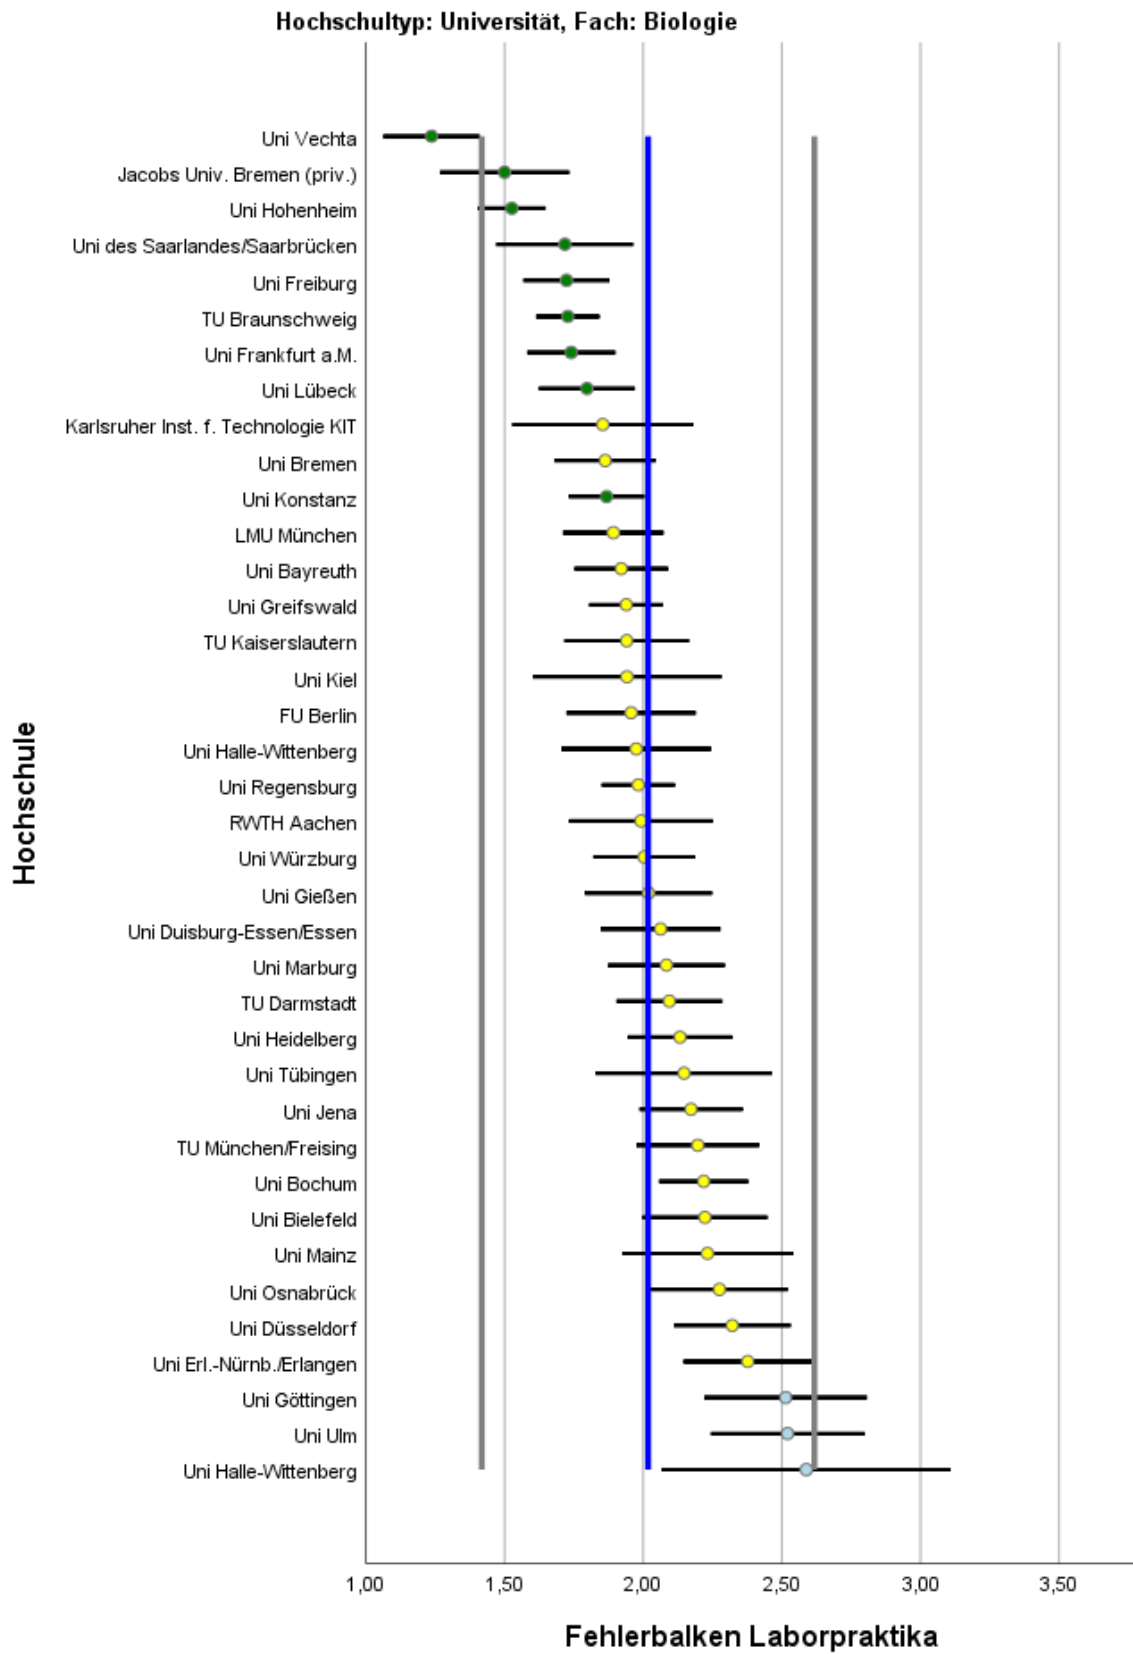

# Abbildungsverzeichnis

Abbildung 1: Lage und Verteilung der Bewertungen .....	2
Abbildung 2: Allgemeine Studiensituation .....	3
Abbildung 3: Auslandsaufenthalte .....	4
Abbildung 4: Berufsbezug .....	5
Abbildung 5: Betreuung durch Lehrende .....	6
Abbildung 6: Bibliotheken.....	7
Abbildung 7: IT Ausstattung .....	8
Abbildung 8: Laborpraktika .....	9
Abbildung 9: Lehrangebot.....	10
Abbildung 10: Prüfungen .....	11
Abbildung 11: Räume .....	12
Abbildung 12: Studienorganisation .....	13
Abbildung 13: Unterstützung im Studium .....	14
Abbildung 14: Wissenschaftsbezug .....	15

Tabelle 1: Rücklaufzahlen 2018

Name	Fallzahl
RWTH Aachen	44
Uni Bayreuth	74
FU Berlin	56
Uni Bielefeld	44
Uni Bochum	96
TU Braunschweig	120
Jacobs Univ. Bremen (priv.)	20
Uni Bremen	33
TU Darmstadt	74
TU Dresden	15
Uni Düsseldorf	97
Uni Duisburg-Essen/Essen	58
Uni Erl.-Nürnb./Erlangen	44
Uni Frankfurt a.M.	61
Uni Freiburg	52
Uni Gießen	33
Uni Göttingen	63
Uni Greifswald	109
Uni Halle-Wittenberg	20
Uni Halle-Wittenberg	22
Uni Hannover	28
Uni Heidelberg	50

Abbildung 1: Lage und Verteilung der Bewertungen

Abbildung 2: Allgemeine Studiensituation

Abbildung 3: Auslandsaufenthalte

Abbildung 4: Berufsbezug

Abbildung 5: Betreuung durch Lehrende

Abbildung 6: Bibliotheken

Abbildung 7: IT Ausstattung

Abbildung 8: Laborpraktika

Abbildung 9: Lehrangebot

Abbildung 10: Prüfungen

Abbildung 11: Räume

Abbildung 12: Studienorganisation

Abbildung 13: Unterstützung im Studium

Abbildung 14: Wissenschaftsbezug