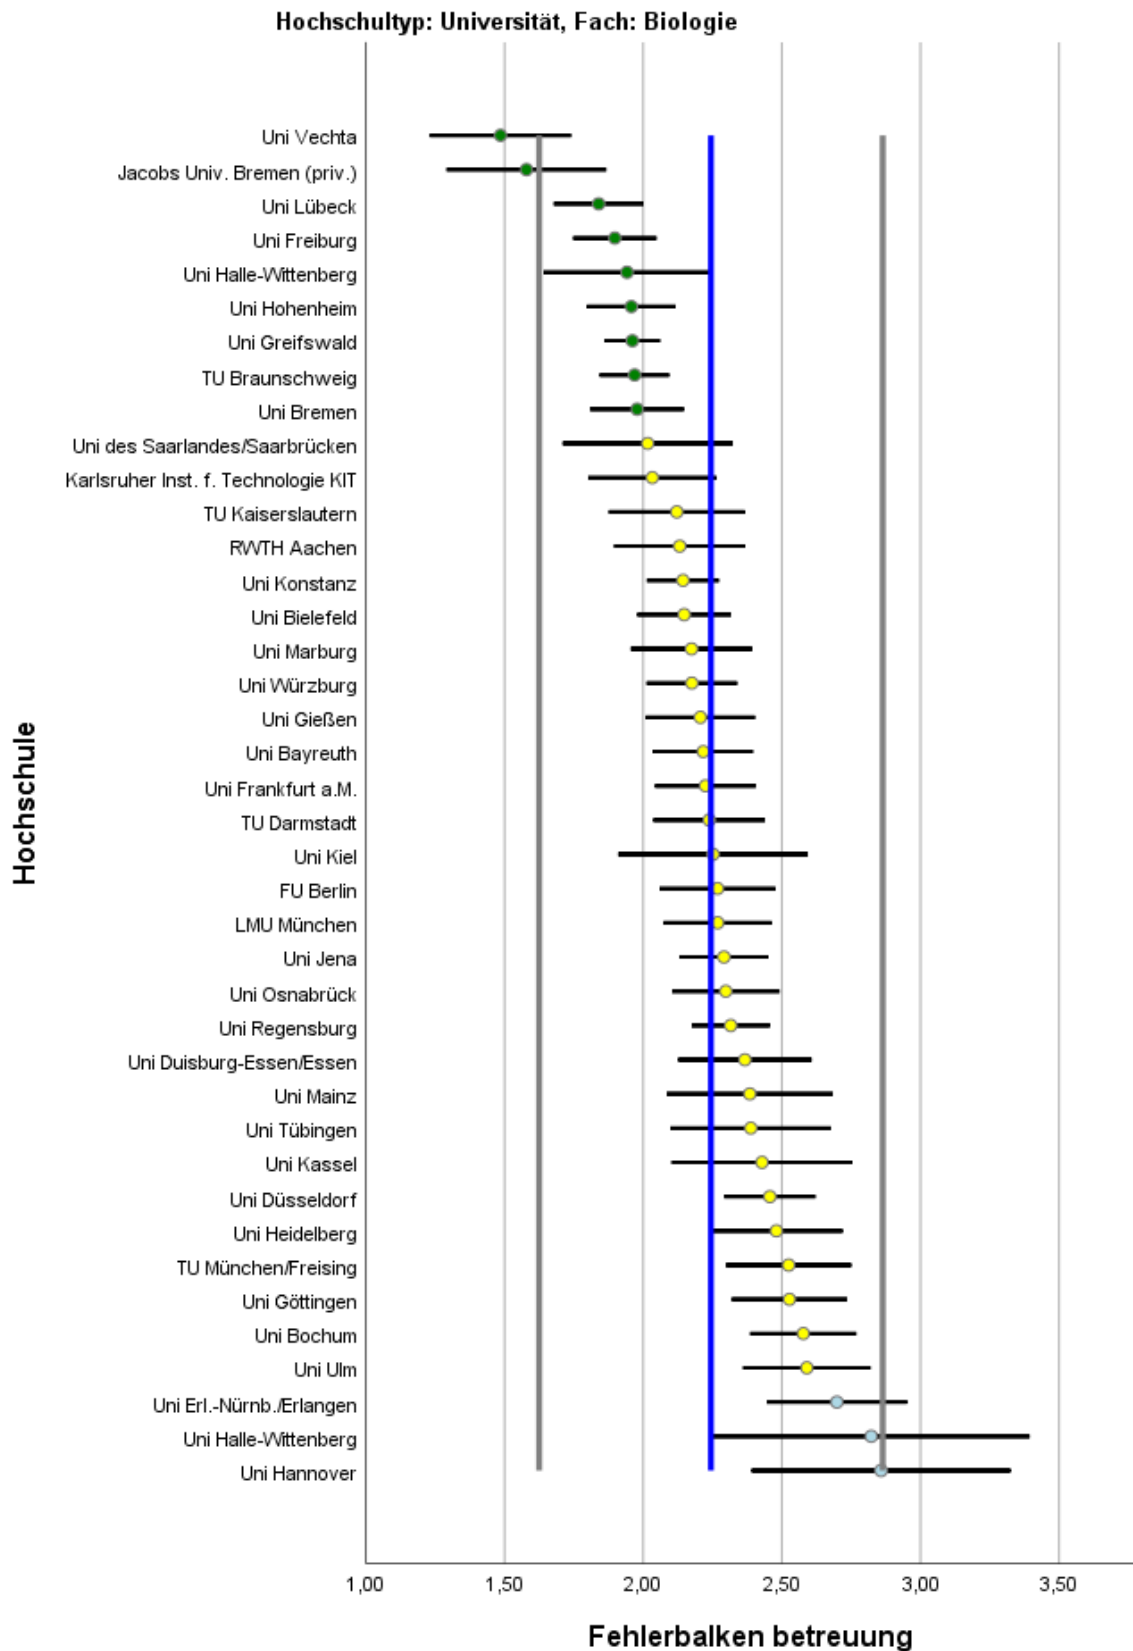

# Abbildungsverzeichnis

Abbildung 1: Lage und Verteilung der Bewertungen .....	2
Abbildung 2: Allgemeine Studiensituation .....	3
Abbildung 3: Auslandsaufenthalte .....	4
Abbildung 4: Berufsbezug .....	5
Abbildung 5: Betreuung durch Lehrende .....	6
Abbildung 6: Bibliotheken.....	7
Abbildung 7: IT Ausstattung .....	8
Abbildung 8: Laborpraktika .....	9
Abbildung 9: Lehrangebot.....	10
Abbildung 10: Prüfungen .....	11
Abbildung 11: Räume .....	12
Abbildung 12: Studienorganisation .....	13
Abbildung 13: Unterstützung im Studium .....	14
Abbildung 14: Wissenschaftsbezug .....	15

Tabelle 1: Rücklaufzahlen 2018

Name	Fallzahl
RWTH Aachen	44
Uni Bayreuth	74
FU Berlin	56
Uni Bielefeld	44
Uni Bochum	96
TU Braunschweig	120
Jacobs Univ. Bremen (priv.)	20
Uni Bremen	33
TU Darmstadt	74
TU Dresden	15
Uni Düsseldorf	97
Uni Duisburg-Essen/Essen	58
Uni Erl.-Nürnb./Erlangen	44
Uni Frankfurt a.M.	61
Uni Freiburg	52
Uni Gießen	33
Uni Göttingen	63
Uni Greifswald	109
Uni Halle-Wittenberg	20
Uni Halle-Wittenberg	22
Uni Hannover	28
Uni Heidelberg	50

Abbildung 1: Lage und Verteilung der Bewertungen

Abbildung 2: Allgemeine Studiensituation

Abbildung 3: Auslandsaufenthalte

Abbildung 4: Berufsbezug

Abbildung 5: Betreuung durch Lehrende

Abbildung 6: Bibliotheken

Abbildung 7: IT Ausstattung

Abbildung 8: Laborpraktika

Abbildung 9: Lehrangebot

Abbildung 10: Prüfungen

Abbildung 11: Räume

Abbildung 12: Studienorganisation

Abbildung 13: Unterstützung im Studium

Abbildung 14: Wissenschaftsbezug