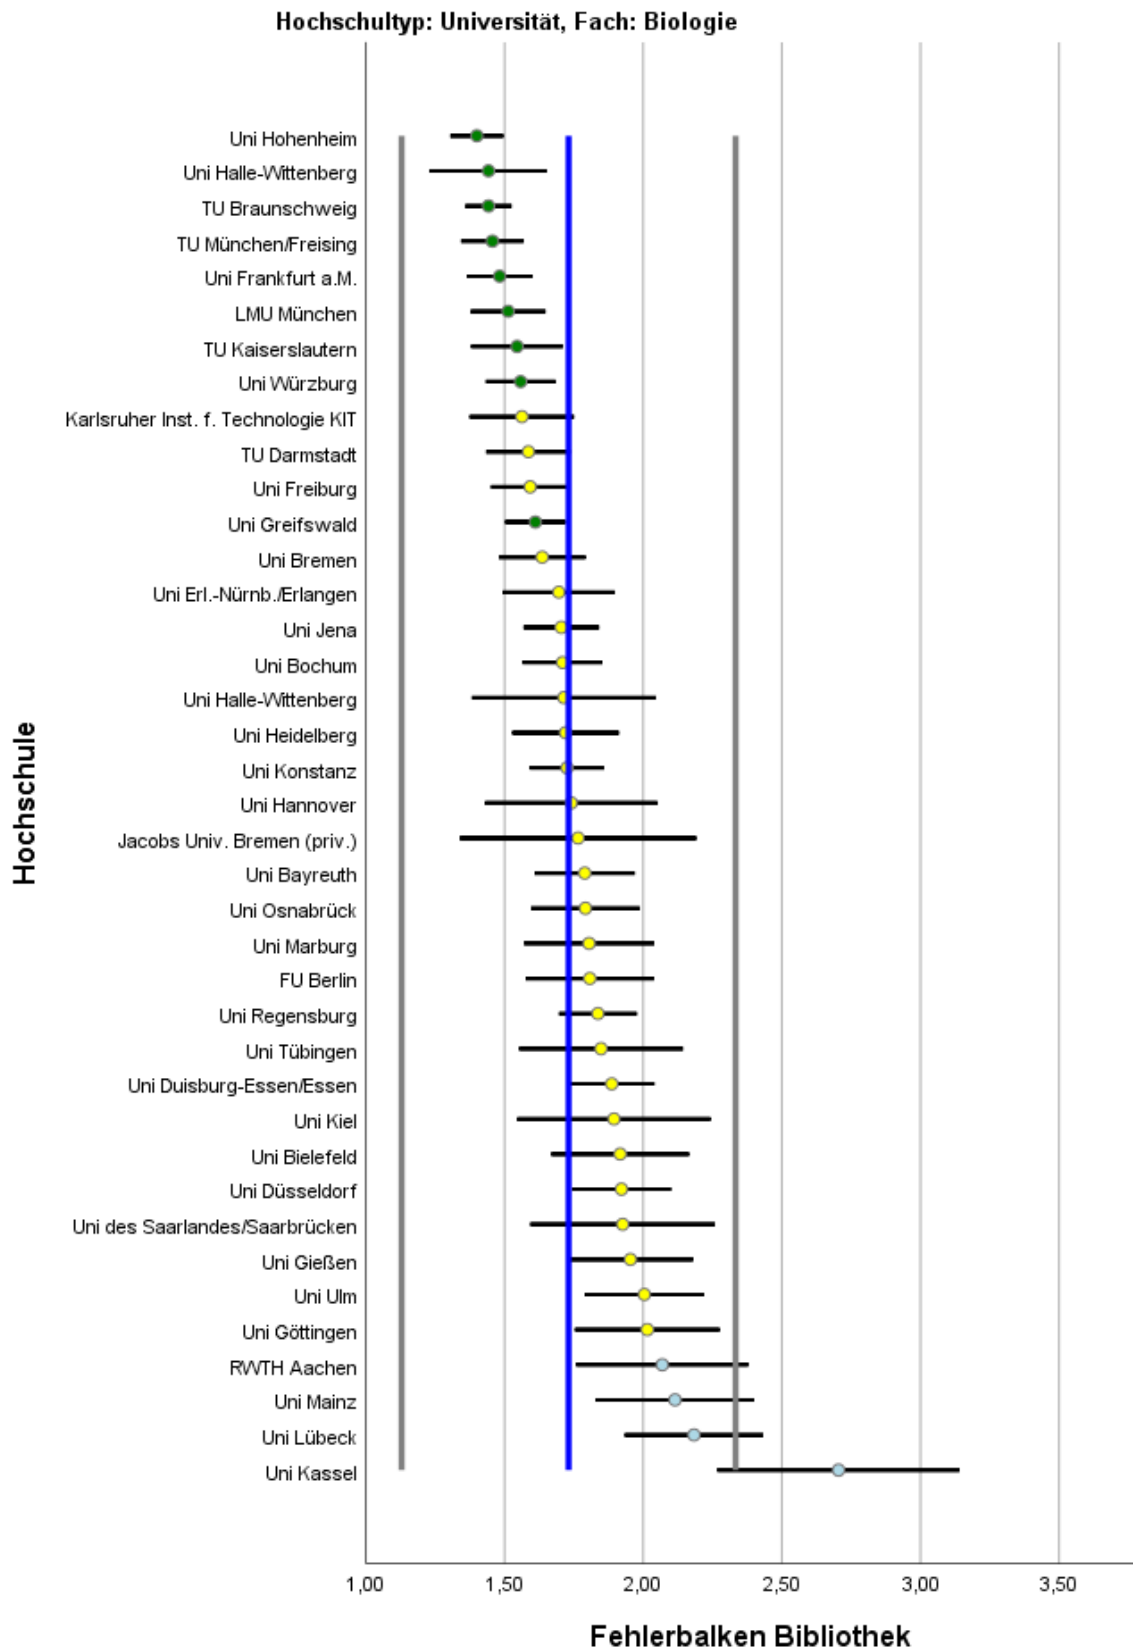

# Abbildungsverzeichnis

Abbildung 1: Lage und Verteilung der Bewertungen .....	2
Abbildung 2: Allgemeine Studiensituation .....	3
Abbildung 3: Auslandsaufenthalte .....	4
Abbildung 4: Berufsbezug .....	5
Abbildung 5: Betreuung durch Lehrende .....	6
Abbildung 6: Bibliotheken.....	7
Abbildung 7: IT Ausstattung .....	8
Abbildung 8: Laborpraktika .....	9
Abbildung 9: Lehrangebot.....	10
Abbildung 10: Prüfungen .....	11
Abbildung 11: Räume .....	12
Abbildung 12: Studienorganisation .....	13
Abbildung 13: Unterstützung im Studium .....	14
Abbildung 14: Wissenschaftsbezug .....	15

Tabelle 1: Rücklaufzahlen 2018

Name	Fallzahl
RWTH Aachen	44
Uni Bayreuth	74
FU Berlin	56
Uni Bielefeld	44
Uni Bochum	96
TU Braunschweig	120
Jacobs Univ. Bremen (priv.)	20
Uni Bremen	33
TU Darmstadt	74
TU Dresden	15
Uni Düsseldorf	97
Uni Duisburg-Essen/Essen	58
Uni Erl.-Nürnb./Erlangen	44
Uni Frankfurt a.M.	61
Uni Freiburg	52
Uni Gießen	33
Uni Göttingen	63
Uni Greifswald	109
Uni Halle-Wittenberg	20
Uni Halle-Wittenberg	22
Uni Hannover	28
Uni Heidelberg	50

Abbildung 1: Lage und Verteilung der Bewertungen

Abbildung 2: Allgemeine Studiensituation

Abbildung 3: Auslandsaufenthalte

Abbildung 4: Berufsbezug

Abbildung 5: Betreuung durch Lehrende

Abbildung 6: Bibliotheken

Abbildung 7: IT Ausstattung

Abbildung 8: Laborpraktika

Abbildung 9: Lehrangebot

Abbildung 10: Prüfungen

Abbildung 11: Räume

Abbildung 12: Studienorganisation

Abbildung 13: Unterstützung im Studium

Abbildung 14: Wissenschaftsbezug