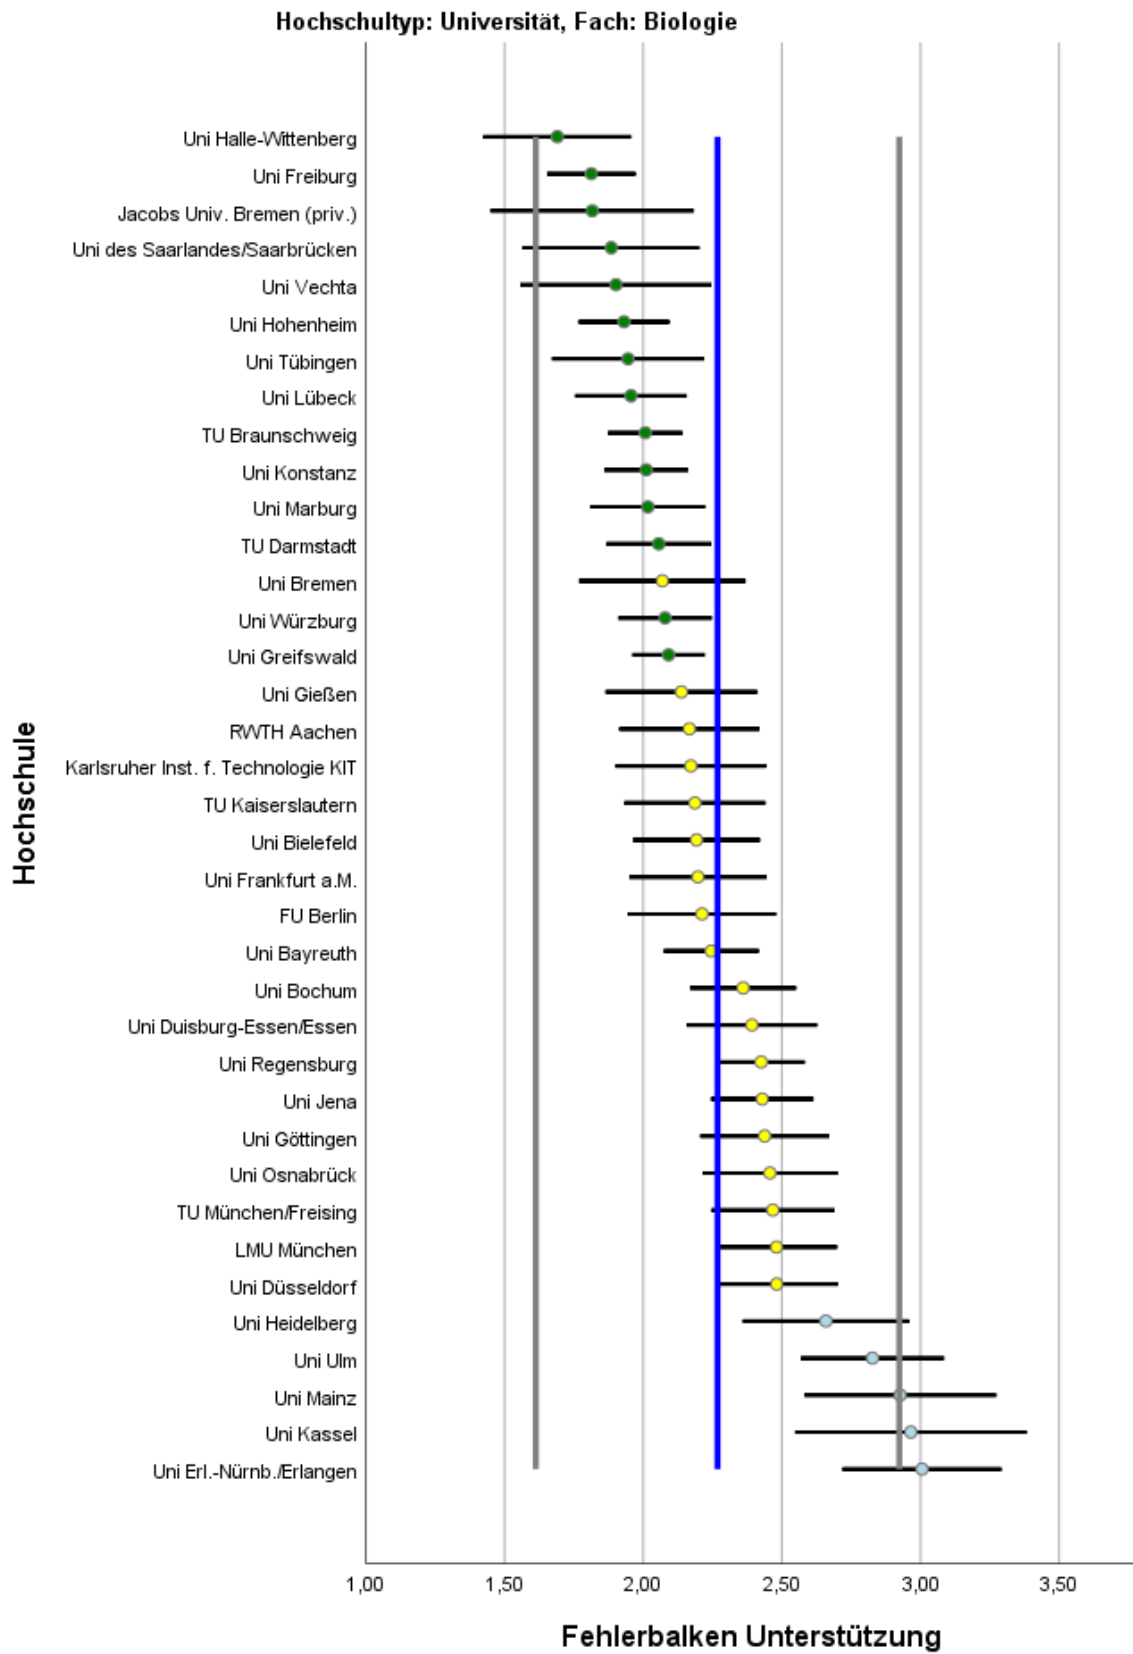

# Abbildungsverzeichnis

Abbildung 1: Lage und Verteilung der Bewertungen .....	2
Abbildung 2: Allgemeine Studiensituation .....	3
Abbildung 3: Auslandsaufenthalte .....	4
Abbildung 4: Berufsbezug .....	5
Abbildung 5: Betreuung durch Lehrende .....	6
Abbildung 6: Bibliotheken.....	7
Abbildung 7: IT Ausstattung .....	8
Abbildung 8: Laborpraktika .....	9
Abbildung 9: Lehrangebot.....	10
Abbildung 10: Prüfungen .....	11
Abbildung 11: Räume .....	12
Abbildung 12: Studienorganisation .....	13
Abbildung 13: Unterstützung im Studium .....	14
Abbildung 14: Wissenschaftsbezug .....	15

Tabelle 1: Rücklaufzahlen 2018

Name	Fallzahl
RWTH Aachen	44
Uni Bayreuth	74
FU Berlin	56
Uni Bielefeld	44
Uni Bochum	96
TU Braunschweig	120
Jacobs Univ. Bremen (priv.)	20
Uni Bremen	33
TU Darmstadt	74
TU Dresden	15
Uni Düsseldorf	97
Uni Duisburg-Essen/Essen	58
Uni Erl.-Nürnb./Erlangen	44
Uni Frankfurt a.M.	61
Uni Freiburg	52
Uni Gießen	33
Uni Göttingen	63
Uni Greifswald	109
Uni Halle-Wittenberg	20
Uni Halle-Wittenberg	22
Uni Hannover	28
Uni Heidelberg	50

Abbildung 1: Lage und Verteilung der Bewertungen

Abbildung 2: Allgemeine Studiensituation

Abbildung 3: Auslandsaufenthalte

Abbildung 4: Berufsbezug

Abbildung 5: Betreuung durch Lehrende

Abbildung 6: Bibliotheken

Abbildung 7: IT Ausstattung

Abbildung 8: Laborpraktika

Abbildung 9: Lehrangebot

Abbildung 10: Prüfungen

Abbildung 11: Räume

Abbildung 12: Studienorganisation

Abbildung 13: Unterstützung im Studium

Abbildung 14: Wissenschaftsbezug