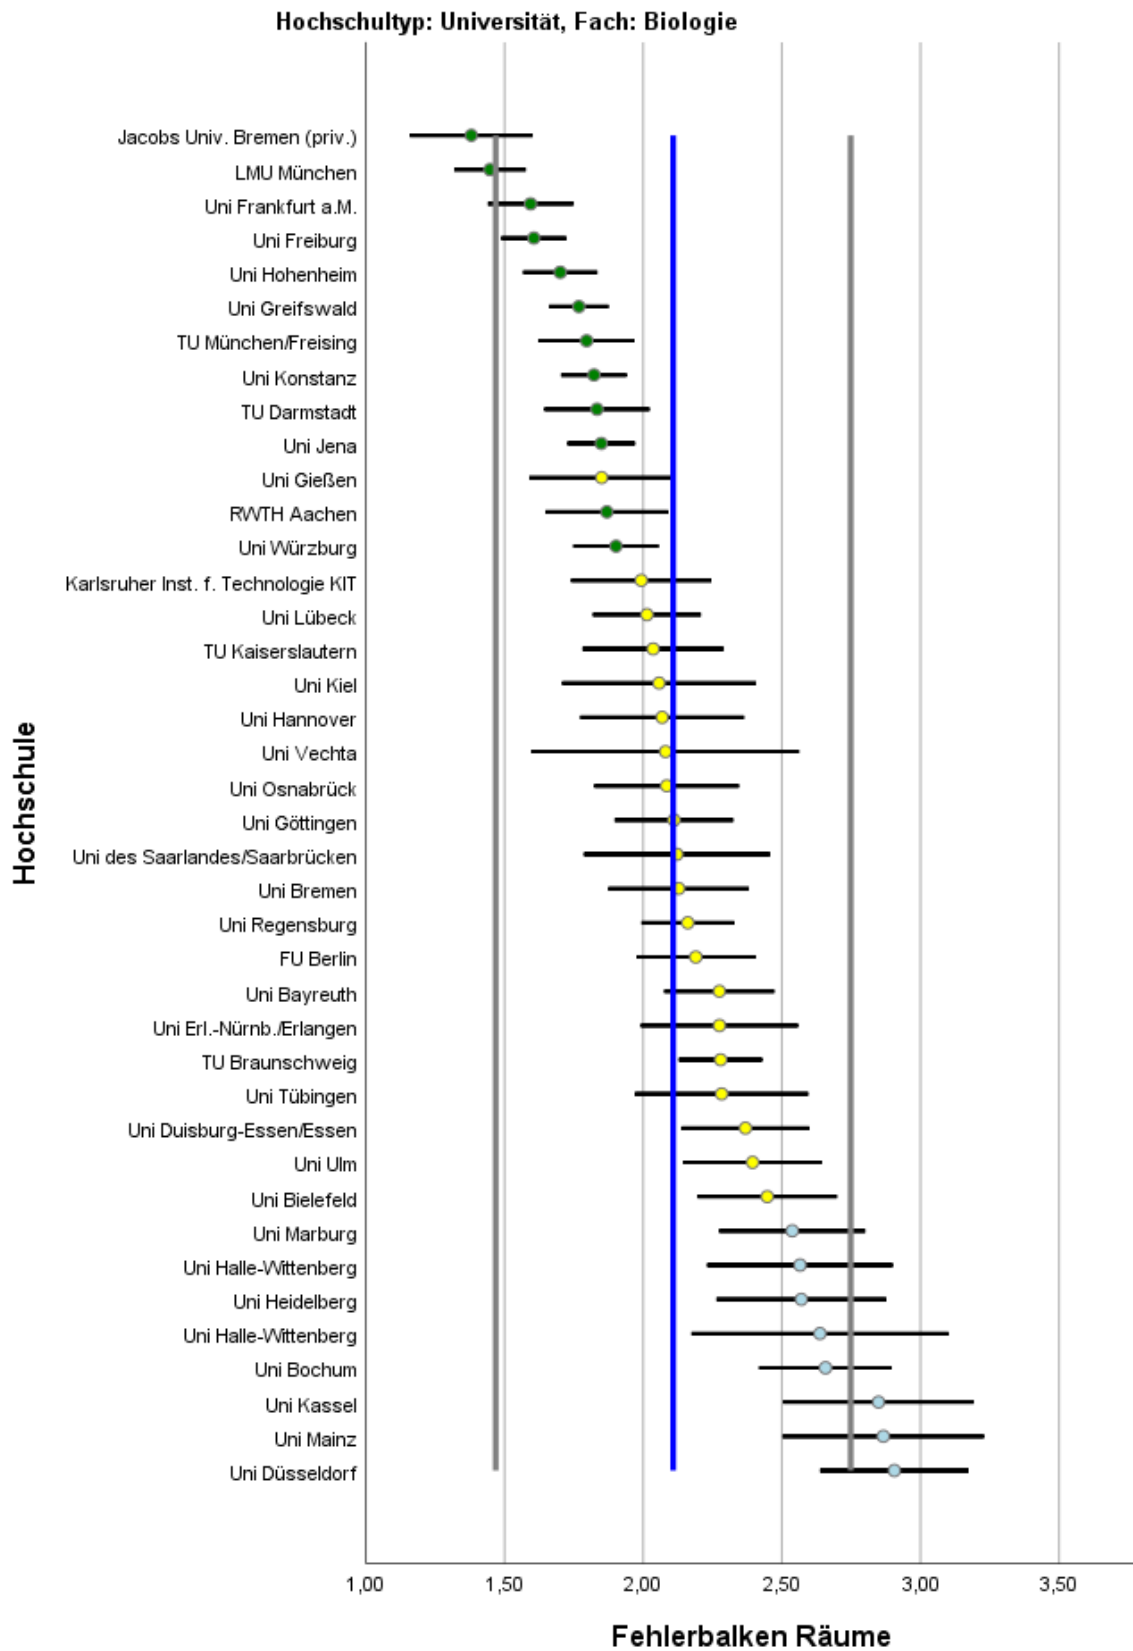

# Abbildungsverzeichnis

Abbildung 1: Lage und Verteilung der Bewertungen .....	2
Abbildung 2: Allgemeine Studiensituation .....	3
Abbildung 3: Auslandsaufenthalte .....	4
Abbildung 4: Berufsbezug .....	5
Abbildung 5: Betreuung durch Lehrende .....	6
Abbildung 6: Bibliotheken.....	7
Abbildung 7: IT Ausstattung .....	8
Abbildung 8: Laborpraktika .....	9
Abbildung 9: Lehrangebot.....	10
Abbildung 10: Prüfungen .....	11
Abbildung 11: Räume .....	12
Abbildung 12: Studienorganisation .....	13
Abbildung 13: Unterstützung im Studium .....	14
Abbildung 14: Wissenschaftsbezug .....	15

Tabelle 1: Rücklaufzahlen 2018

Name	Fallzahl
RWTH Aachen	44
Uni Bayreuth	74
FU Berlin	56
Uni Bielefeld	44
Uni Bochum	96
TU Braunschweig	120
Jacobs Univ. Bremen (priv.)	20
Uni Bremen	33
TU Darmstadt	74
TU Dresden	15
Uni Düsseldorf	97
Uni Duisburg-Essen/Essen	58
Uni Erl.-Nürnb./Erlangen	44
Uni Frankfurt a.M.	61
Uni Freiburg	52
Uni Gießen	33
Uni Göttingen	63
Uni Greifswald	109
Uni Halle-Wittenberg	20
Uni Halle-Wittenberg	22
Uni Hannover	28
Uni Heidelberg	50

Abbildung 1: Lage und Verteilung der Bewertungen

Abbildung 2: Allgemeine Studiensituation

Abbildung 3: Auslandsaufenthalte

Abbildung 4: Berufsbezug

Abbildung 5: Betreuung durch Lehrende

Abbildung 6: Bibliotheken

Abbildung 7: IT Ausstattung

Abbildung 8: Laborpraktika

Abbildung 9: Lehrangebot

Abbildung 10: Prüfungen

Abbildung 11: Räume

Abbildung 12: Studienorganisation

Abbildung 13: Unterstützung im Studium

Abbildung 14: Wissenschaftsbezug