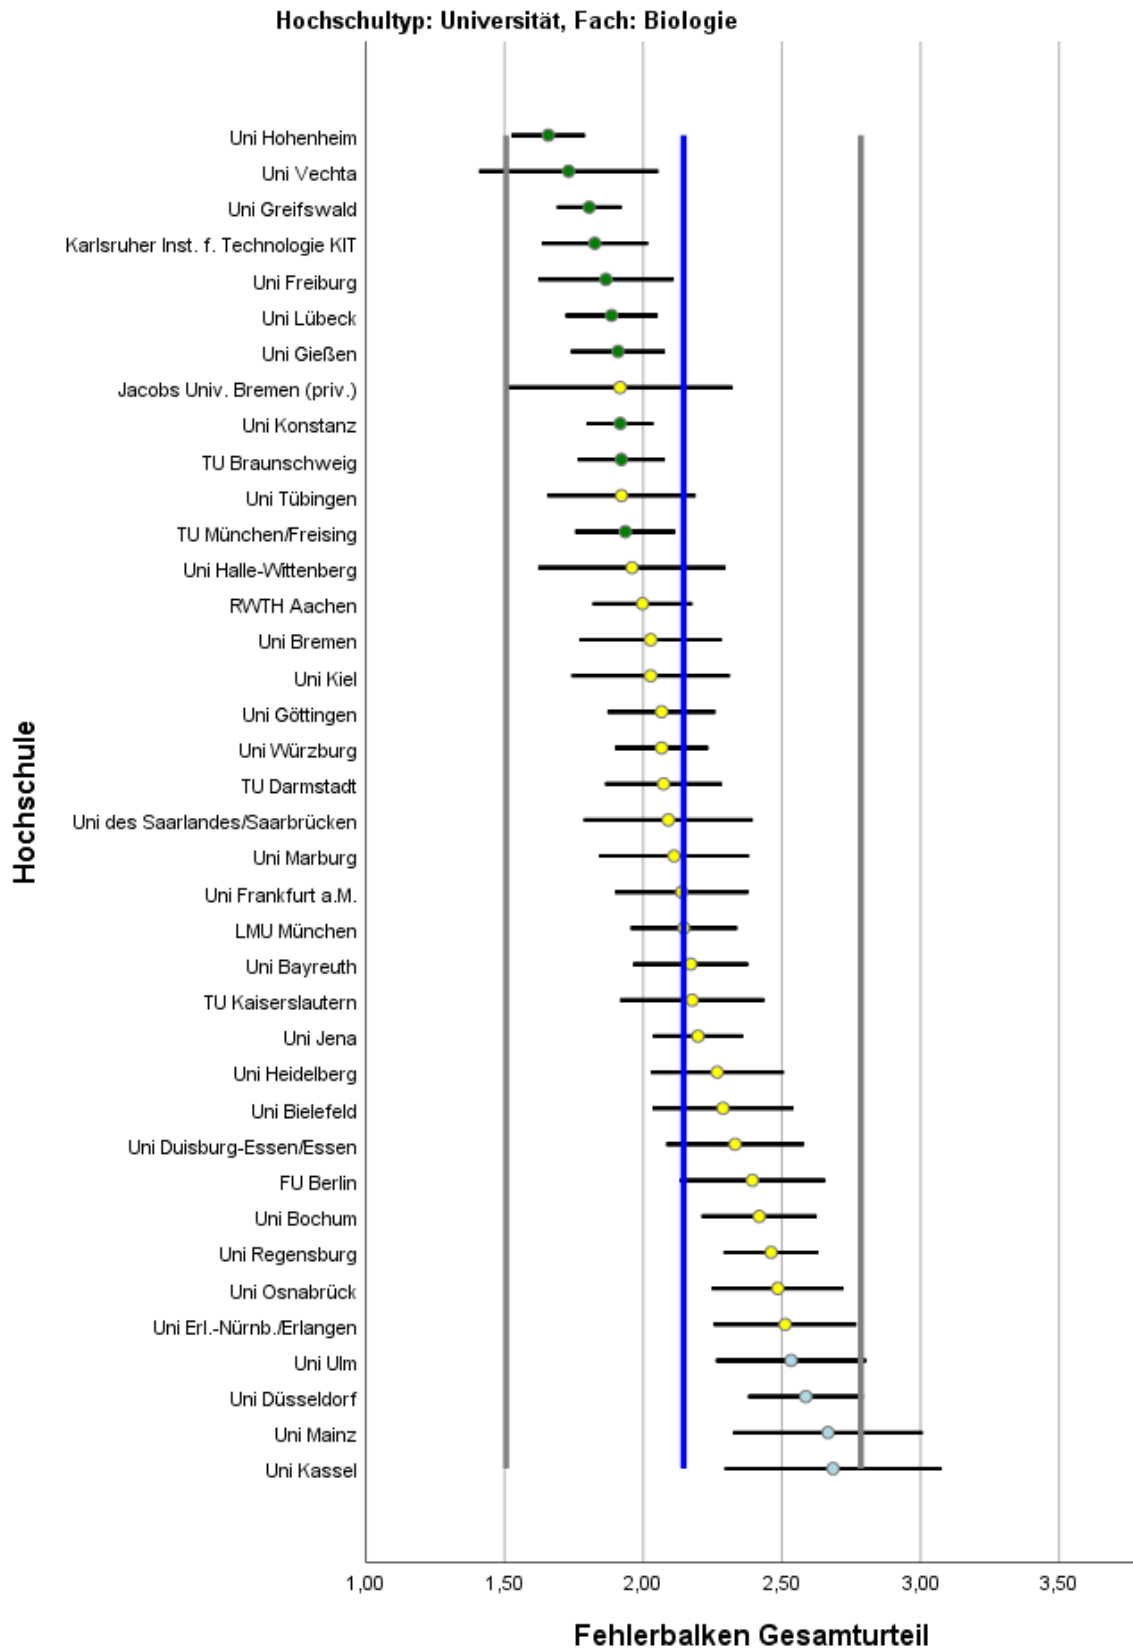

# Abbildungsverzeichnis

Abbildung 1: Lage und Verteilung der Bewertungen .....	2
Abbildung 2: Allgemeine Studiensituation .....	3
Abbildung 3: Auslandsaufenthalte .....	4
Abbildung 4: Berufsbezug .....	5
Abbildung 5: Betreuung durch Lehrende .....	6
Abbildung 6: Bibliotheken.....	7
Abbildung 7: IT Ausstattung .....	8
Abbildung 8: Laborpraktika .....	9
Abbildung 9: Lehrangebot.....	10
Abbildung 10: Prüfungen .....	11
Abbildung 11: Räume .....	12
Abbildung 12: Studienorganisation .....	13
Abbildung 13: Unterstützung im Studium .....	14
Abbildung 14: Wissenschaftsbezug .....	15

Tabelle 1: Rücklaufzahlen 2018

Name	Fallzahl
RWTH Aachen	44
Uni Bayreuth	74
FU Berlin	56
Uni Bielefeld	44
Uni Bochum	96
TU Braunschweig	120
Jacobs Univ. Bremen (priv.)	20
Uni Bremen	33
TU Darmstadt	74
TU Dresden	15
Uni Düsseldorf	97
Uni Duisburg-Essen/Essen	58
Uni Erl.-Nürnb./Erlangen	44
Uni Frankfurt a.M.	61
Uni Freiburg	52
Uni Gießen	33
Uni Göttingen	63
Uni Greifswald	109
Uni Halle-Wittenberg	20
Uni Halle-Wittenberg	22
Uni Hannover	28
Uni Heidelberg	50

Abbildung 1: Lage und Verteilung der Bewertungen

Abbildung 2: Allgemeine Studiensituation

Abbildung 3: Auslandsaufenthalte

Abbildung 4: Berufsbezug

Abbildung 5: Betreuung durch Lehrende

Abbildung 6: Bibliotheken

Abbildung 7: IT Ausstattung

Abbildung 8: Laborpraktika

Abbildung 9: Lehrangebot

Abbildung 10: Prüfungen

Abbildung 11: Räume

Abbildung 12: Studienorganisation

Abbildung 13: Unterstützung im Studium

Abbildung 14: Wissenschaftsbezug