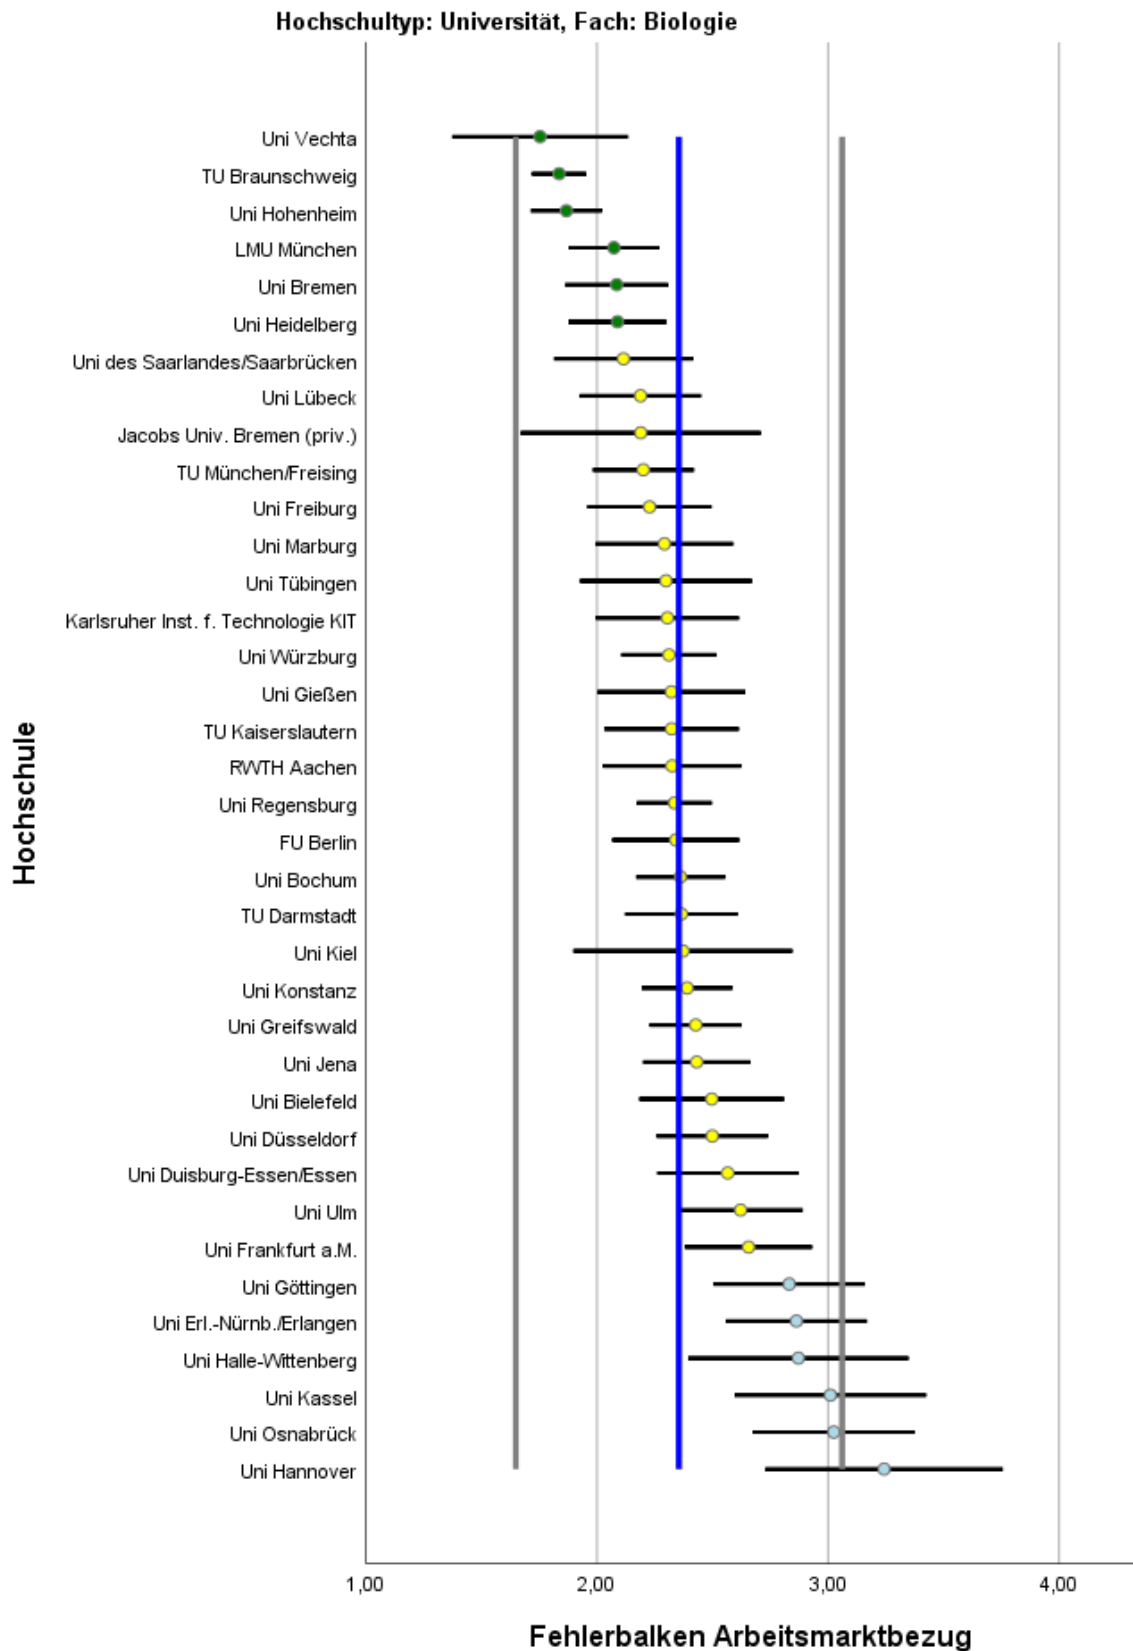

# Abbildungsverzeichnis

Abbildung 1: Lage und Verteilung der Bewertungen .....	2
Abbildung 2: Allgemeine Studiensituation .....	3
Abbildung 3: Auslandsaufenthalte .....	4
Abbildung 4: Berufsbezug .....	5
Abbildung 5: Betreuung durch Lehrende .....	6
Abbildung 6: Bibliotheken.....	7
Abbildung 7: IT Ausstattung .....	8
Abbildung 8: Laborpraktika .....	9
Abbildung 9: Lehrangebot.....	10
Abbildung 10: Prüfungen .....	11
Abbildung 11: Räume .....	12
Abbildung 12: Studienorganisation .....	13
Abbildung 13: Unterstützung im Studium .....	14
Abbildung 14: Wissenschaftsbezug .....	15

Tabelle 1: Rücklaufzahlen 2018

Name	Fallzahl
RWTH Aachen	44
Uni Bayreuth	74
FU Berlin	56
Uni Bielefeld	44
Uni Bochum	96
TU Braunschweig	120
Jacobs Univ. Bremen (priv.)	20
Uni Bremen	33
TU Darmstadt	74
TU Dresden	15
Uni Düsseldorf	97
Uni Duisburg-Essen/Essen	58
Uni Erl.-Nürnb./Erlangen	44
Uni Frankfurt a.M.	61
Uni Freiburg	52
Uni Gießen	33
Uni Göttingen	63
Uni Greifswald	109
Uni Halle-Wittenberg	20
Uni Halle-Wittenberg	22
Uni Hannover	28
Uni Heidelberg	50

Abbildung 1: Lage und Verteilung der Bewertungen

Abbildung 2: Allgemeine Studiensituation

Abbildung 3: Auslandsaufenthalte

Abbildung 4: Berufsbezug

Abbildung 5: Betreuung durch Lehrende

Abbildung 6: Bibliotheken

Abbildung 7: IT Ausstattung

Abbildung 8: Laborpraktika

Abbildung 9: Lehrangebot

Abbildung 10: Prüfungen

Abbildung 11: Räume

Abbildung 12: Studienorganisation

Abbildung 13: Unterstützung im Studium

Abbildung 14: Wissenschaftsbezug