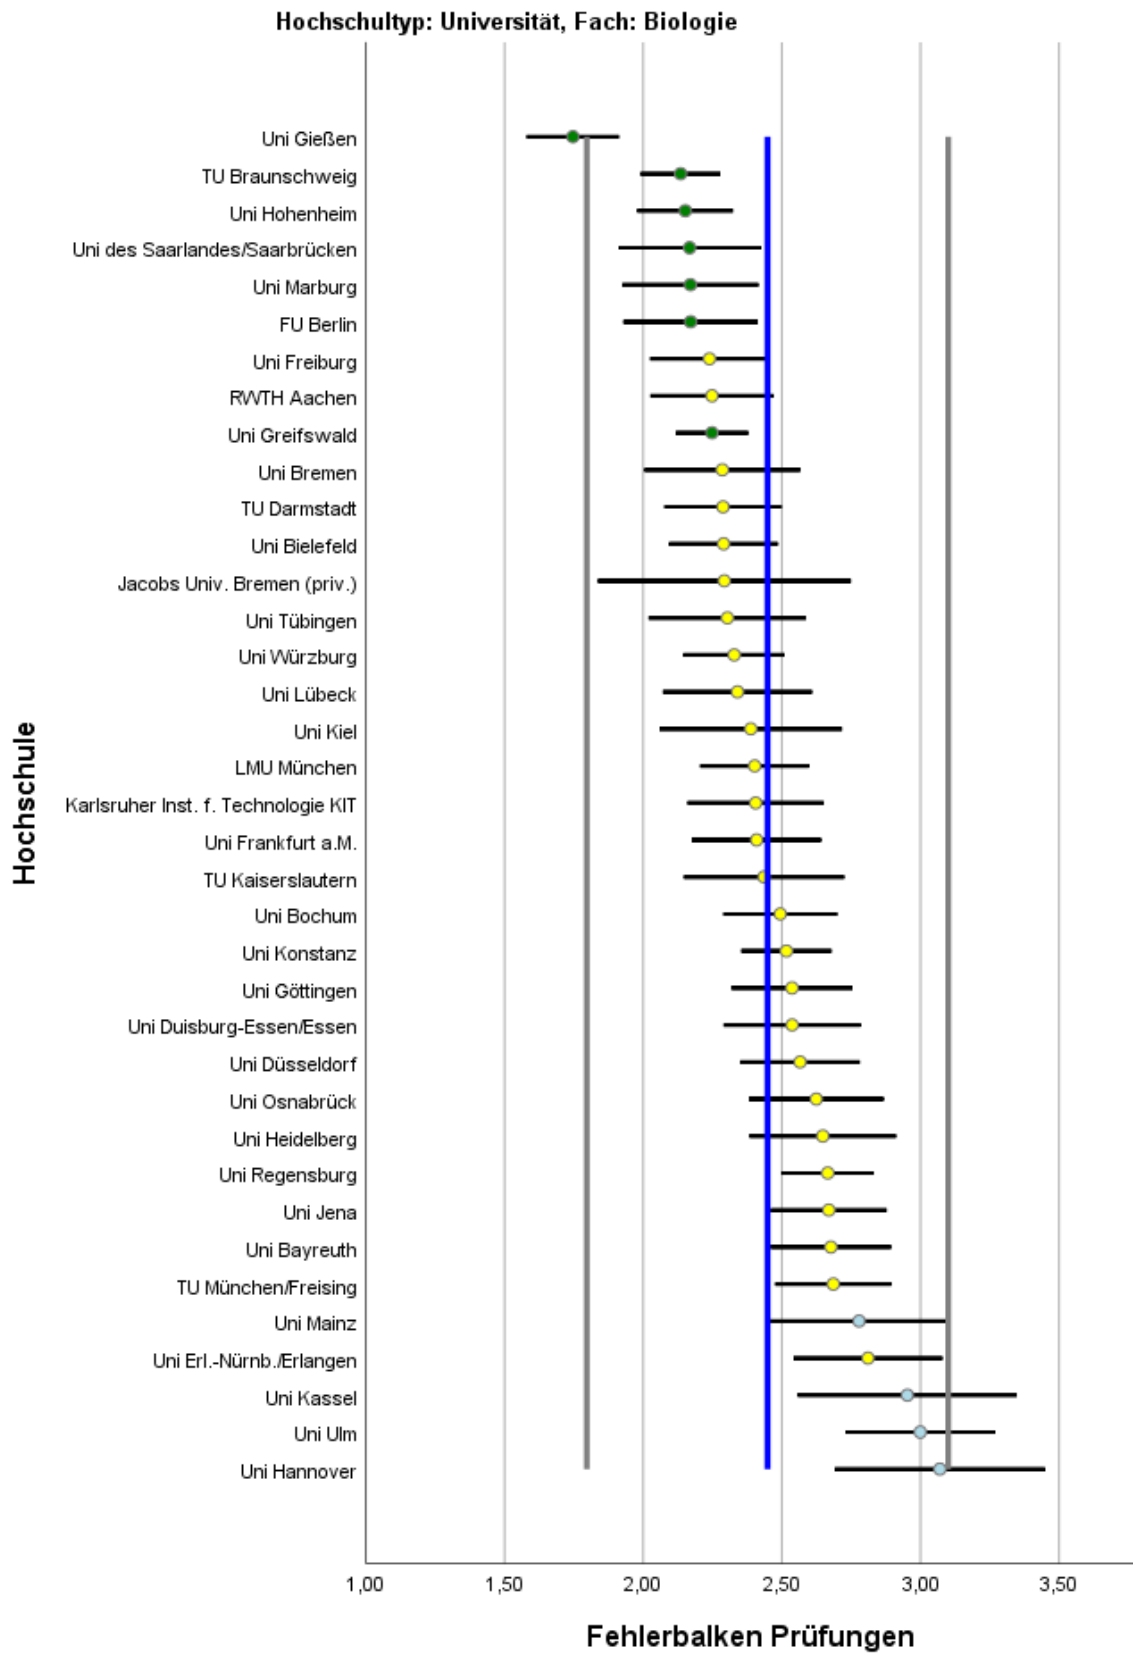

# Abbildungsverzeichnis

Abbildung 1: Lage und Verteilung der Bewertungen .....	2
Abbildung 2: Allgemeine Studiensituation .....	3
Abbildung 3: Auslandsaufenthalte .....	4
Abbildung 4: Berufsbezug .....	5
Abbildung 5: Betreuung durch Lehrende .....	6
Abbildung 6: Bibliotheken.....	7
Abbildung 7: IT Ausstattung .....	8
Abbildung 8: Laborpraktika .....	9
Abbildung 9: Lehrangebot.....	10
Abbildung 10: Prüfungen .....	11
Abbildung 11: Räume .....	12
Abbildung 12: Studienorganisation .....	13
Abbildung 13: Unterstützung im Studium .....	14
Abbildung 14: Wissenschaftsbezug .....	15

Tabelle 1: Rücklaufzahlen 2018

Name	Fallzahl
RWTH Aachen	44
Uni Bayreuth	74
FU Berlin	56
Uni Bielefeld	44
Uni Bochum	96
TU Braunschweig	120
Jacobs Univ. Bremen (priv.)	20
Uni Bremen	33
TU Darmstadt	74
TU Dresden	15
Uni Düsseldorf	97
Uni Duisburg-Essen/Essen	58
Uni Erl.-Nürnb./Erlangen	44
Uni Frankfurt a.M.	61
Uni Freiburg	52
Uni Gießen	33
Uni Göttingen	63
Uni Greifswald	109
Uni Halle-Wittenberg	20
Uni Halle-Wittenberg	22
Uni Hannover	28
Uni Heidelberg	50

Abbildung 1: Lage und Verteilung der Bewertungen

Abbildung 2: Allgemeine Studiensituation

Abbildung 3: Auslandsaufenthalte

Abbildung 4: Berufsbezug

Abbildung 5: Betreuung durch Lehrende

Abbildung 6: Bibliotheken

Abbildung 7: IT Ausstattung

Abbildung 8: Laborpraktika

Abbildung 9: Lehrangebot

Abbildung 10: Prüfungen

Abbildung 11: Räume

Abbildung 12: Studienorganisation

Abbildung 13: Unterstützung im Studium

Abbildung 14: Wissenschaftsbezug