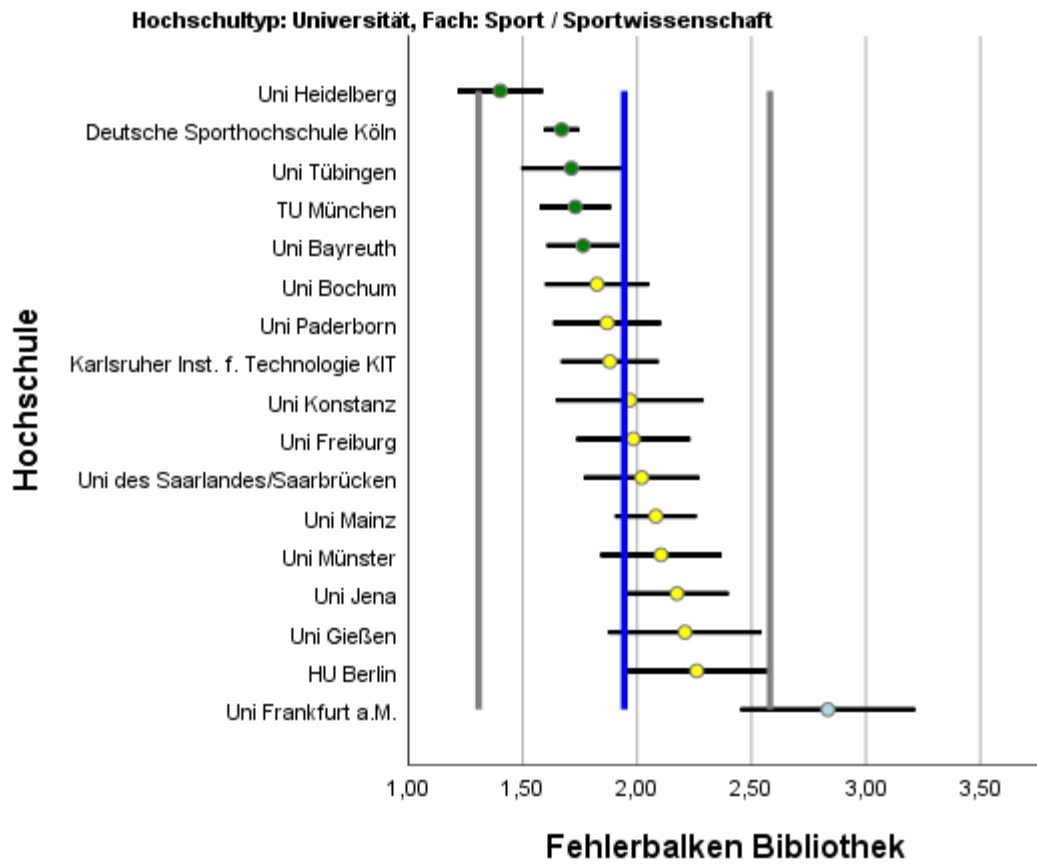

**Fehlerbalkendiagramme und Rücklaufzahlen
CHE-Hochschulranking 2018**

Sportwissenschaft

Tabellenverzeichnis

Tabelle 1: Rücklaufzahlen 2018.....	2
-------------------------------------	---

Abbildungsverzeichnis

Tabelle 1: Rücklaufzahlen 2018

Name	Fallzahl
Uni Bayreuth	78
HU Berlin	18
Uni Bochum	39
Uni Frankfurt a.M.	43
Uni Freiburg	45
Uni Gießen	25
Uni Hannover	18
Uni Heidelberg	16
Uni Jena	64
Karlsruher Inst. f. Technologie KIT	53
Deutsche Sporthochschule Köln	203
Uni Konstanz	26
Uni Mainz	81
TU München	77
Uni Münster	59
Uni Paderborn	41
Uni des Saarlandes/Saarbrücken	28
Uni Tübingen	31

Abbildung 1: Lage und Verteilung der Bewertungen

Abbildung 2: Allgemeine Studiensituation

Abbildung 3: Auslandsaufenthalte

Abbildung 4: Berufsbezug

Abbildung 5: Betreuung durch Lehrende

Abbildung 6: Bibliotheken

Abbildung 7: IT Ausstattung

Abbildung 8: Lehrangebot

Abbildung 9: Prüfungen

Abbildung 10: Räume

Abbildung 11: Sportstätten

Abbildung 12: Studienorganisation

Abbildung 13: Unterstützung im Studium

Abbildung 14: Wissenschaftsbezug