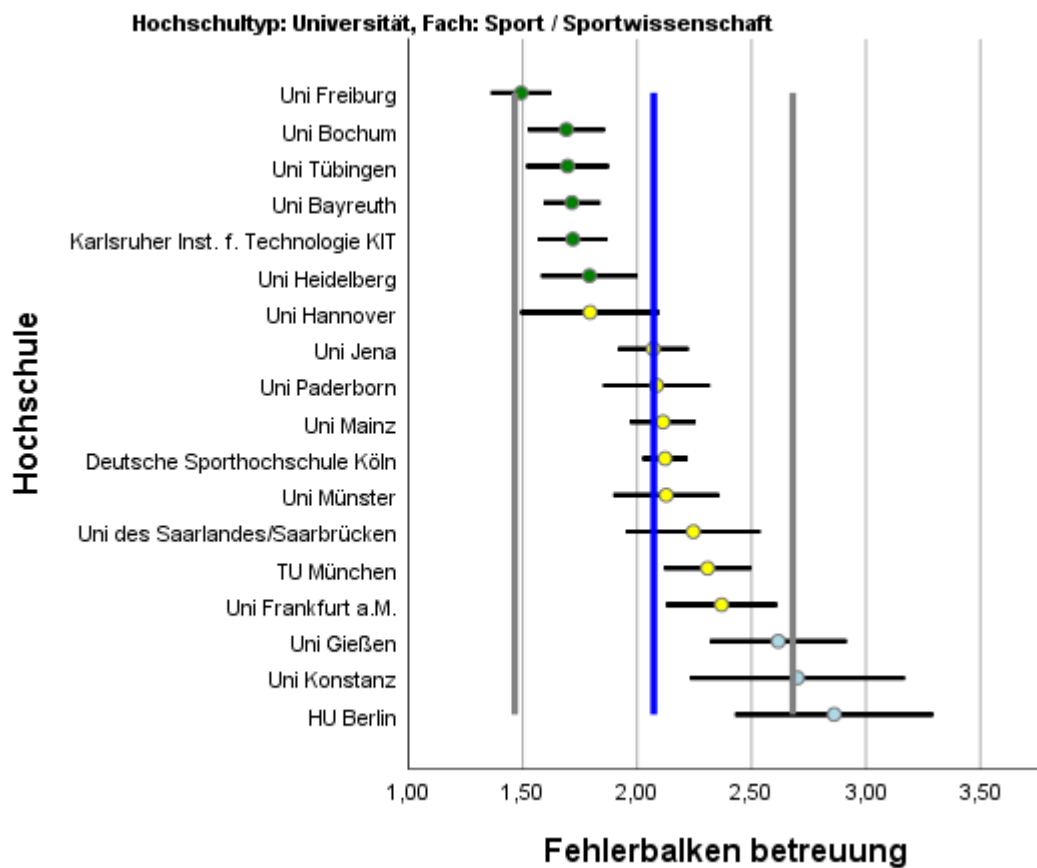

**Fehlerbalkendiagramme und Rücklaufzahlen
CHE-Hochschulranking 2018**

Sportwissenschaft

Tabellenverzeichnis

Tabelle 1: Rücklaufzahlen 2018.....	2
-------------------------------------	---

Abbildungsverzeichnis

Tabelle 1: Rücklaufzahlen 2018

Name	Fallzahl
Uni Bayreuth	78
HU Berlin	18
Uni Bochum	39
Uni Frankfurt a.M.	43
Uni Freiburg	45
Uni Gießen	25
Uni Hannover	18
Uni Heidelberg	16
Uni Jena	64
Karlsruher Inst. f. Technologie KIT	53
Deutsche Sporthochschule Köln	203
Uni Konstanz	26
Uni Mainz	81
TU München	77
Uni Münster	59
Uni Paderborn	41
Uni des Saarlandes/Saarbrücken	28
Uni Tübingen	31

Abbildung 1: Lage und Verteilung der Bewertungen

Abbildung 2: Allgemeine Studiensituation

Abbildung 3: Auslandsaufenthalte

Abbildung 4: Berufsbezug

Abbildung 5: Betreuung durch Lehrende

Abbildung 6: Bibliotheken

Abbildung 7: IT Ausstattung

Abbildung 8: Lehrangebot

Abbildung 9: Prüfungen

Abbildung 10: Räume

Abbildung 11: Sportstätten

Abbildung 12: Studienorganisation

Abbildung 13: Unterstützung im Studium

Abbildung 14: Wissenschaftsbezug