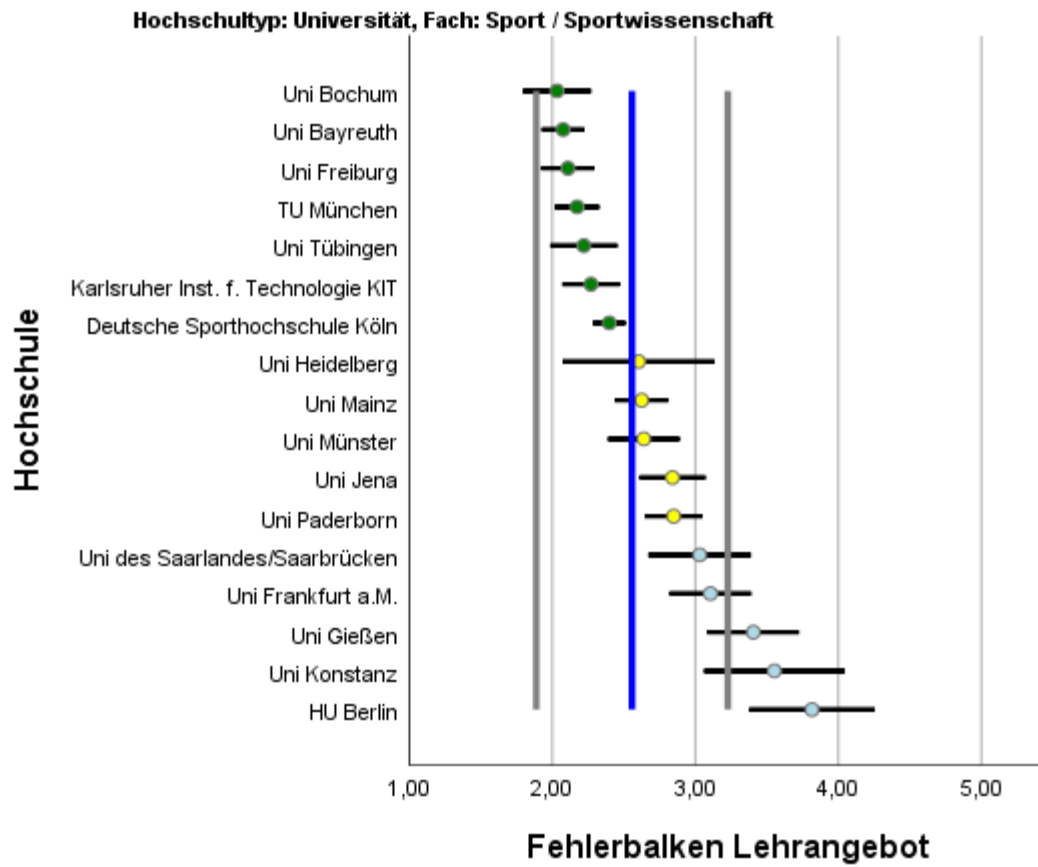

Tabelle 1: Rücklaufzahlen 2018

Name	Fallzahl
Uni Bayreuth	78
HU Berlin	18
Uni Bochum	39
Uni Frankfurt a.M.	43
Uni Freiburg	45
Uni Gießen	25
Uni Hannover	18
Uni Heidelberg	16
Uni Jena	64
Karlsruher Inst. f. Technologie KIT	53
Deutsche Sporthochschule Köln	203
Uni Konstanz	26
Uni Mainz	81
TU München	77
Uni Münster	59
Uni Paderborn	41
Uni des Saarlandes/Saarbrücken	28
Uni Tübingen	31

Abbildung 1: Lage und Verteilung der Bewertungen

Abbildung 2: Allgemeine Studiensituation

Abbildung 3: Auslandsaufenthalte

Abbildung 4: Berufsbezug

Abbildung 5: Betreuung durch Lehrende

Abbildung 6: Bibliotheken

Abbildung 7: IT Ausstattung

Abbildung 8: Lehrangebot

Abbildung 9: Prüfungen

Abbildung 10: Räume

Abbildung 11: Sportstätten

Abbildung 12: Studienorganisation

Abbildung 13: Unterstützung im Studium

Abbildung 14: Wissenschaftsbezug