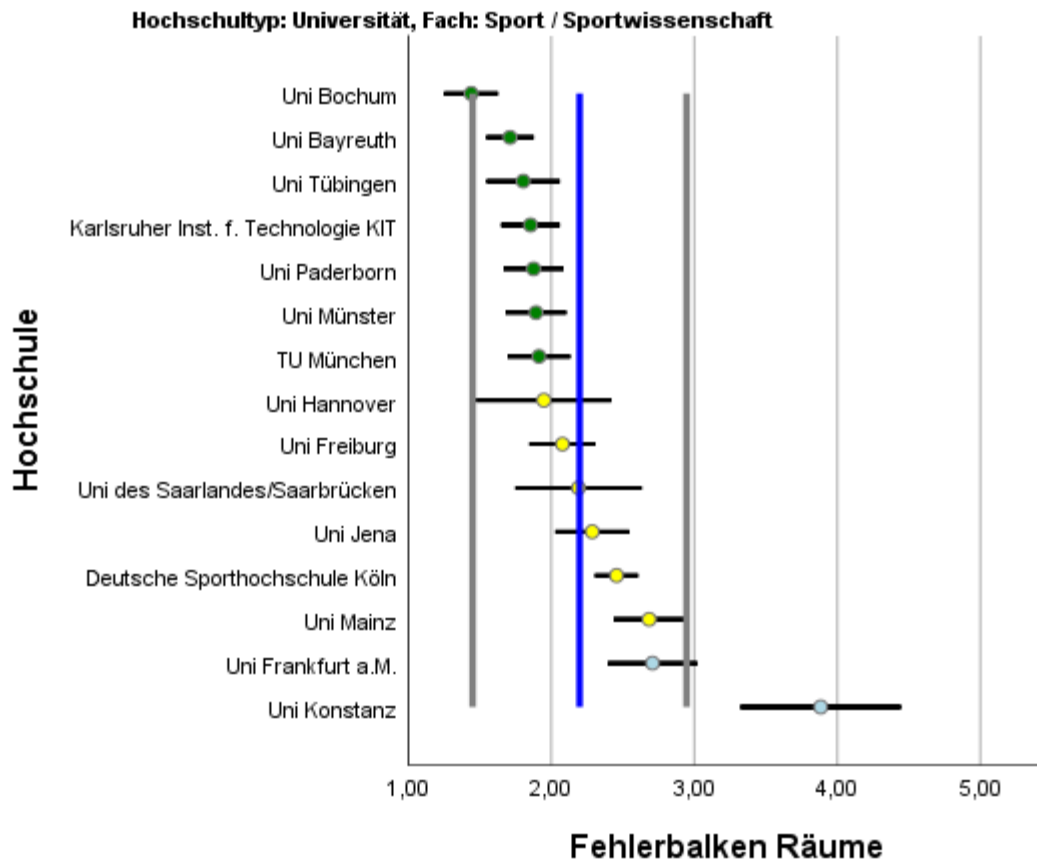

Tabelle 1: Rücklaufzahlen 2018

Name	Fallzahl
Uni Bayreuth	78
HU Berlin	18
Uni Bochum	39
Uni Frankfurt a.M.	43
Uni Freiburg	45
Uni Gießen	25
Uni Hannover	18
Uni Heidelberg	16
Uni Jena	64
Karlsruher Inst. f. Technologie KIT	53
Deutsche Sporthochschule Köln	203
Uni Konstanz	26
Uni Mainz	81
TU München	77
Uni Münster	59
Uni Paderborn	41
Uni des Saarlandes/Saarbrücken	28
Uni Tübingen	31

Abbildung 1: Lage und Verteilung der Bewertungen

Abbildung 2: Allgemeine Studiensituation

Abbildung 3: Auslandsaufenthalte

Abbildung 4: Berufsbezug

Abbildung 5: Betreuung durch Lehrende

Abbildung 6: Bibliotheken

Abbildung 7: IT Ausstattung

Abbildung 8: Lehrangebot

Abbildung 9: Prüfungen

Abbildung 10: Räume

Abbildung 11: Sportstätten

Abbildung 12: Studienorganisation

Abbildung 13: Unterstützung im Studium

Abbildung 14: Wissenschaftsbezug