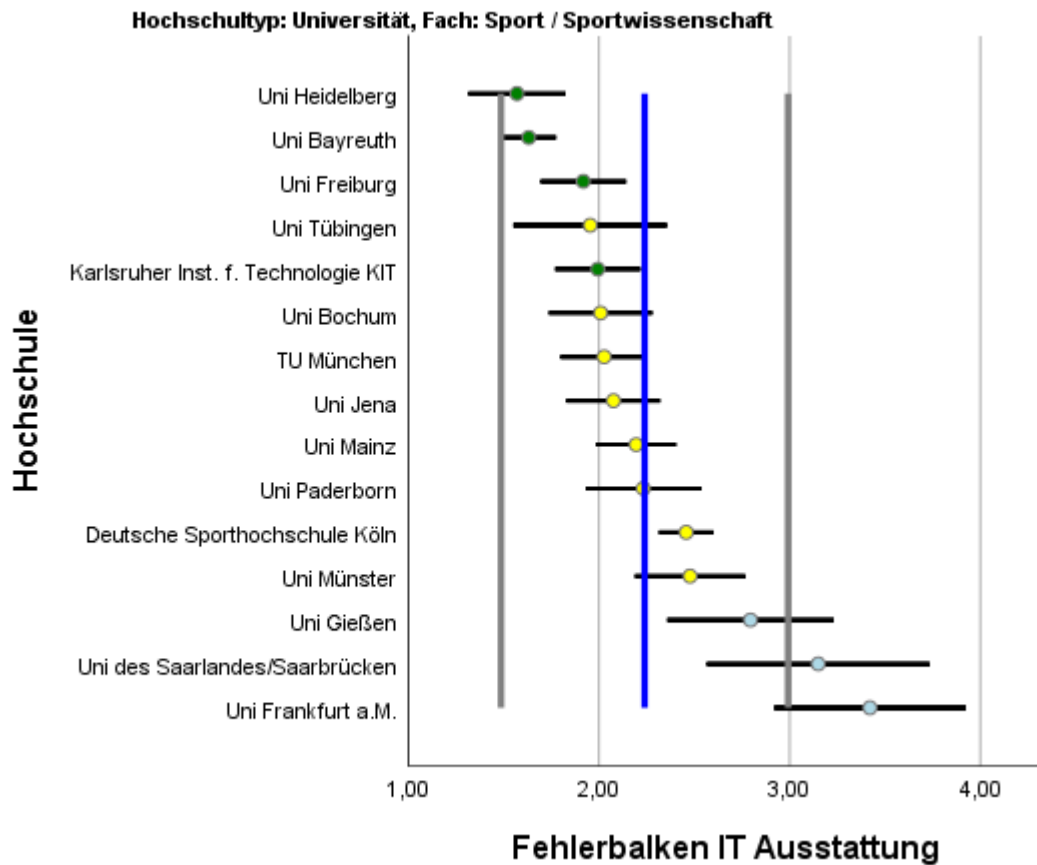

Tabelle 1: Rücklaufzahlen 2018

Name	Fallzahl
Uni Bayreuth	78
HU Berlin	18
Uni Bochum	39
Uni Frankfurt a.M.	43
Uni Freiburg	45
Uni Gießen	25
Uni Hannover	18
Uni Heidelberg	16
Uni Jena	64
Karlsruher Inst. f. Technologie KIT	53
Deutsche Sporthochschule Köln	203
Uni Konstanz	26
Uni Mainz	81
TU München	77
Uni Münster	59
Uni Paderborn	41
Uni des Saarlandes/Saarbrücken	28
Uni Tübingen	31

Abbildung 1: Lage und Verteilung der Bewertungen

Abbildung 2: Allgemeine Studiensituation

Abbildung 3: Auslandsaufenthalte

Abbildung 4: Berufsbezug

Abbildung 5: Betreuung durch Lehrende

Abbildung 6: Bibliotheken

Abbildung 7: IT Ausstattung

Abbildung 8: Lehrangebot

Abbildung 9: Prüfungen

Abbildung 10: Räume

Abbildung 11: Sportstätten

Abbildung 12: Studienorganisation

Abbildung 13: Unterstützung im Studium

Abbildung 14: Wissenschaftsbezug