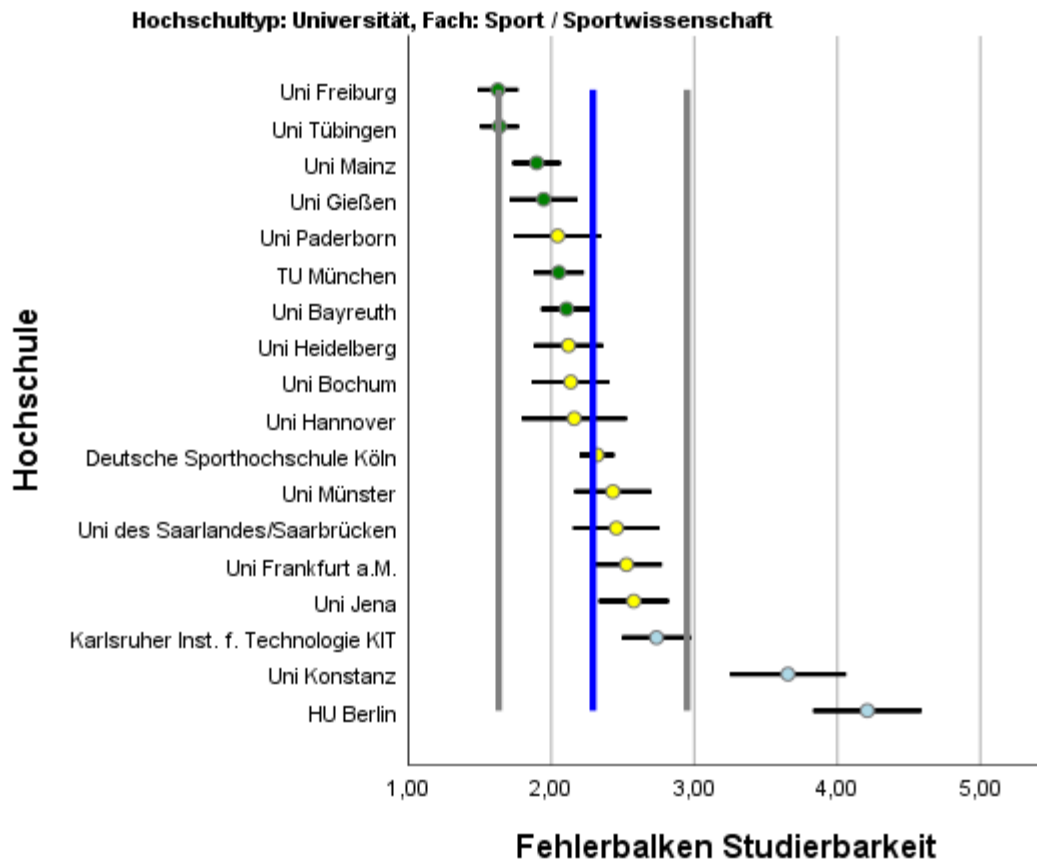

Tabelle 1: Rücklaufzahlen 2018

Name	Fallzahl
Uni Bayreuth	78
HU Berlin	18
Uni Bochum	39
Uni Frankfurt a.M.	43
Uni Freiburg	45
Uni Gießen	25
Uni Hannover	18
Uni Heidelberg	16
Uni Jena	64
Karlsruher Inst. f. Technologie KIT	53
Deutsche Sporthochschule Köln	203
Uni Konstanz	26
Uni Mainz	81
TU München	77
Uni Münster	59
Uni Paderborn	41
Uni des Saarlandes/Saarbrücken	28
Uni Tübingen	31

Abbildung 1: Lage und Verteilung der Bewertungen

Abbildung 2: Allgemeine Studiensituation

Abbildung 3: Auslandsaufenthalte

Abbildung 4: Berufsbezug

Abbildung 5: Betreuung durch Lehrende

Abbildung 6: Bibliotheken

Abbildung 7: IT Ausstattung

Abbildung 8: Lehrangebot

Abbildung 9: Prüfungen

Abbildung 10: Räume

Abbildung 11: Sportstätten

Abbildung 12: Studienorganisation

Abbildung 13: Unterstützung im Studium

Abbildung 14: Wissenschaftsbezug