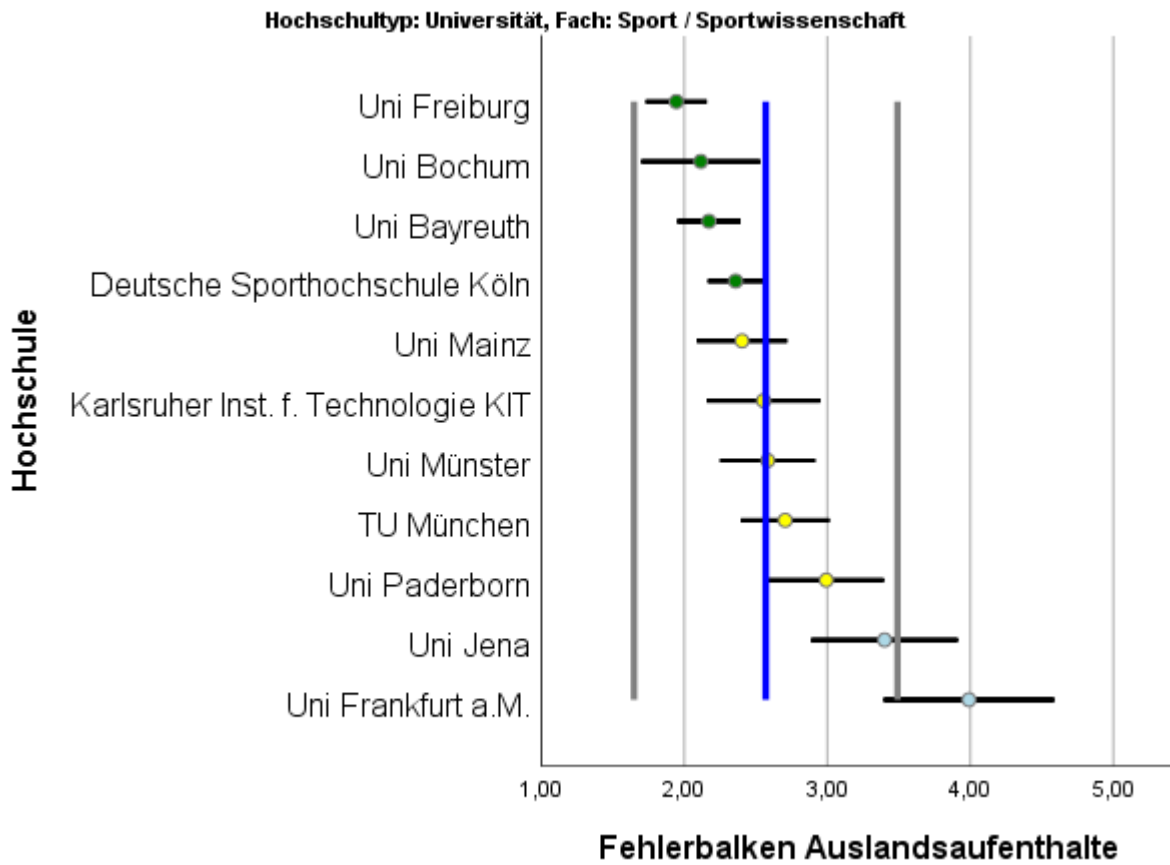

Tabelle 1: Rücklaufzahlen 2018

Name	Fallzahl
Uni Bayreuth	78
HU Berlin	18
Uni Bochum	39
Uni Frankfurt a.M.	43
Uni Freiburg	45
Uni Gießen	25
Uni Hannover	18
Uni Heidelberg	16
Uni Jena	64
Karlsruher Inst. f. Technologie KIT	53
Deutsche Sporthochschule Köln	203
Uni Konstanz	26
Uni Mainz	81
TU München	77
Uni Münster	59
Uni Paderborn	41
Uni des Saarlandes/Saarbrücken	28
Uni Tübingen	31

Abbildung 1: Lage und Verteilung der Bewertungen

Abbildung 2: Allgemeine Studiensituation

Abbildung 3: Auslandsaufenthalte

Abbildung 4: Berufsbezug

Abbildung 5: Betreuung durch Lehrende

Abbildung 6: Bibliotheken

Abbildung 7: IT Ausstattung

Abbildung 8: Lehrangebot

Abbildung 9: Prüfungen

Abbildung 10: Räume

Abbildung 11: Sportstätten

Abbildung 12: Studienorganisation

Abbildung 13: Unterstützung im Studium

Abbildung 14: Wissenschaftsbezug