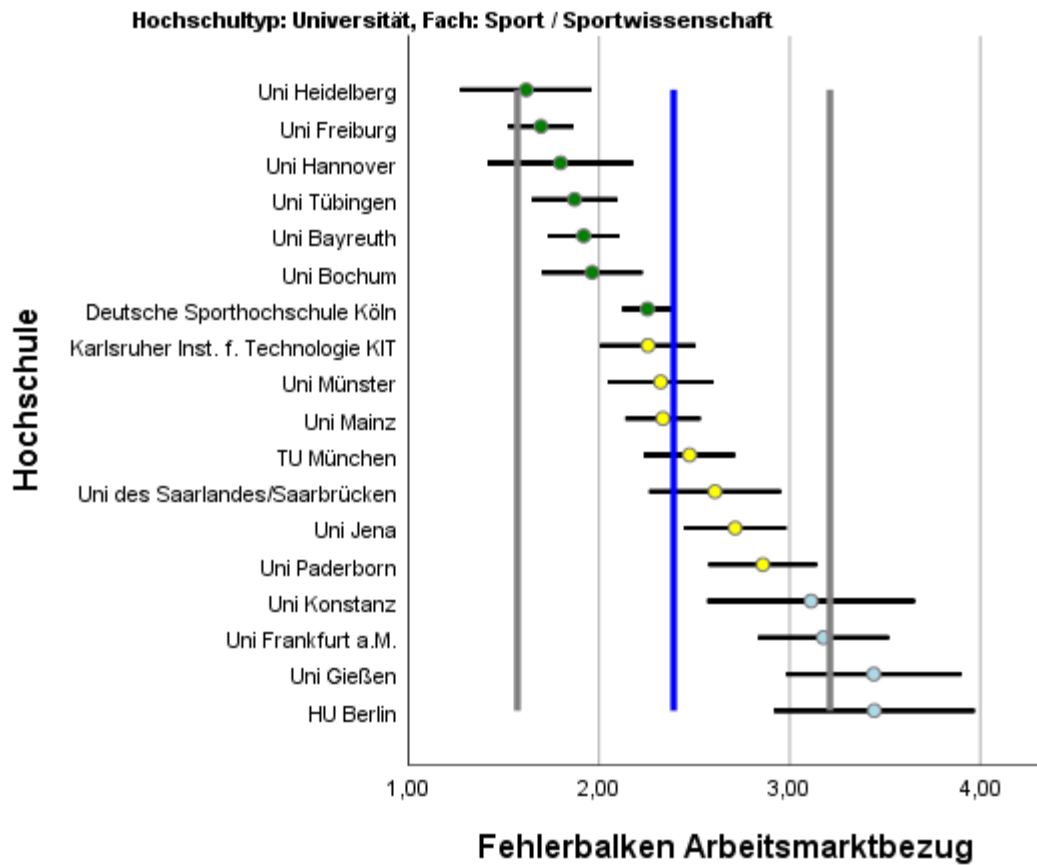

Tabelle 1: Rücklaufzahlen 2018

Name	Fallzahl
Uni Bayreuth	78
HU Berlin	18
Uni Bochum	39
Uni Frankfurt a.M.	43
Uni Freiburg	45
Uni Gießen	25
Uni Hannover	18
Uni Heidelberg	16
Uni Jena	64
Karlsruher Inst. f. Technologie KIT	53
Deutsche Sporthochschule Köln	203
Uni Konstanz	26
Uni Mainz	81
TU München	77
Uni Münster	59
Uni Paderborn	41
Uni des Saarlandes/Saarbrücken	28
Uni Tübingen	31

Abbildung 1: Lage und Verteilung der Bewertungen

Abbildung 2: Allgemeine Studiensituation

Abbildung 3: Auslandsaufenthalte

Abbildung 4: Berufsbezug

Abbildung 5: Betreuung durch Lehrende

Abbildung 6: Bibliotheken

Abbildung 7: IT Ausstattung

Abbildung 8: Lehrangebot

Abbildung 9: Prüfungen

Abbildung 10: Räume

Abbildung 11: Sportstätten

Abbildung 12: Studienorganisation

Abbildung 13: Unterstützung im Studium

Abbildung 14: Wissenschaftsbezug