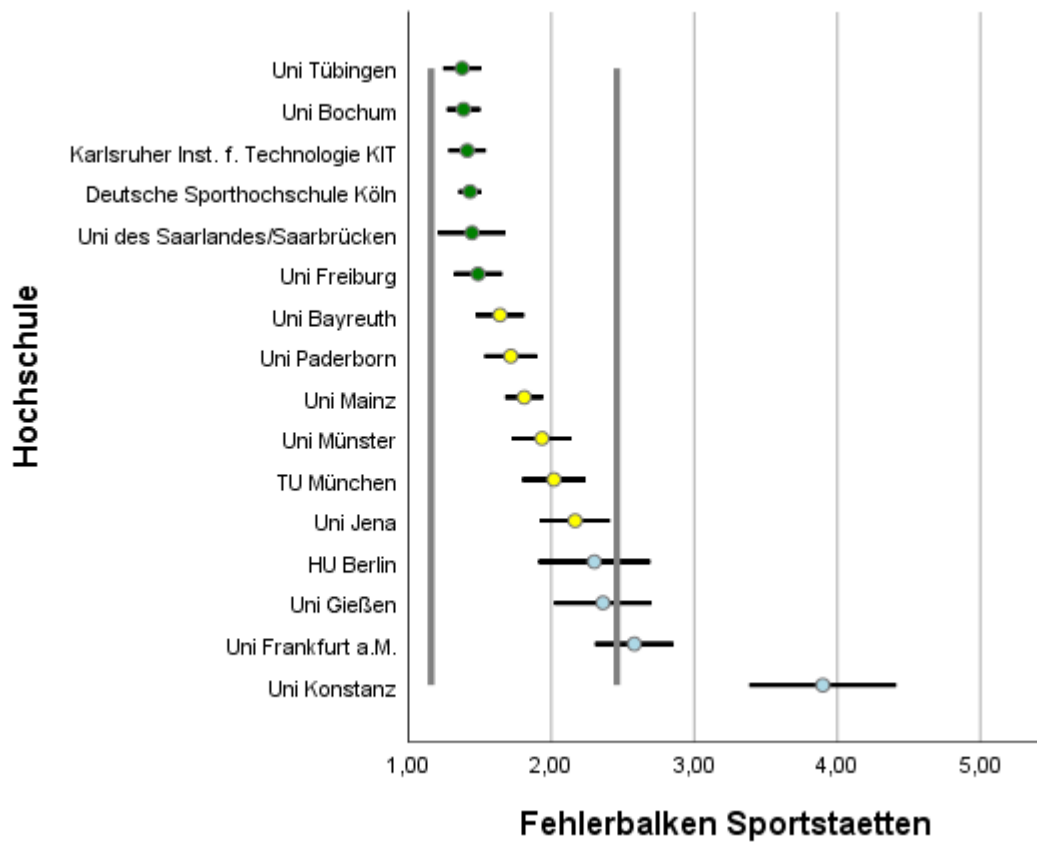

Tabelle 1: Rücklaufzahlen 2018

Name	Fallzahl
Uni Bayreuth	78
HU Berlin	18
Uni Bochum	39
Uni Frankfurt a.M.	43
Uni Freiburg	45
Uni Gießen	25
Uni Hannover	18
Uni Heidelberg	16
Uni Jena	64
Karlsruher Inst. f. Technologie KIT	53
Deutsche Sporthochschule Köln	203
Uni Konstanz	26
Uni Mainz	81
TU München	77
Uni Münster	59
Uni Paderborn	41
Uni des Saarlandes/Saarbrücken	28
Uni Tübingen	31

Abbildung 1: Lage und Verteilung der Bewertungen

Abbildung 2: Allgemeine Studiensituation

Abbildung 3: Auslandsaufenthalte

Abbildung 4: Berufsbezug

Abbildung 5: Betreuung durch Lehrende

Abbildung 6: Bibliotheken

Abbildung 7: IT Ausstattung

Abbildung 8: Lehrangebot

Abbildung 9: Prüfungen

Abbildung 10: Räume

Abbildung 11: Sportstätten

Abbildung 12: Studienorganisation

Abbildung 13: Unterstützung im Studium

Abbildung 14: Wissenschaftsbezug