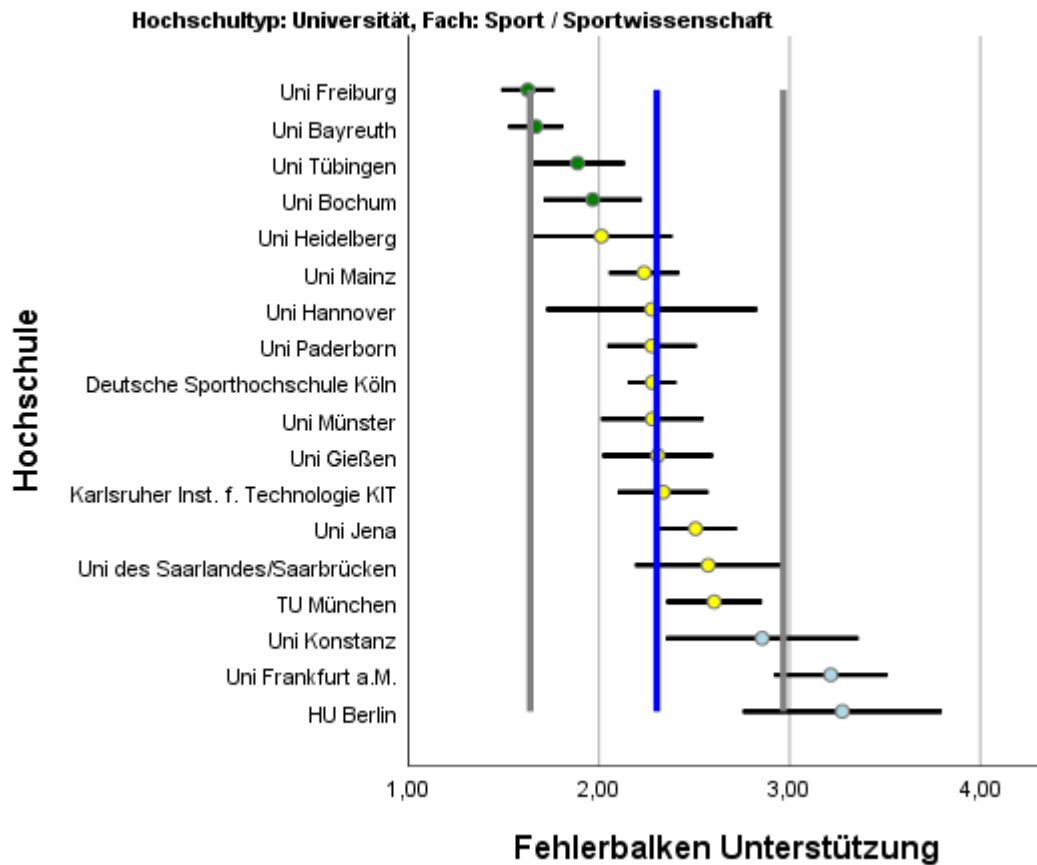

**Fehlerbalkendiagramme und Rücklaufzahlen
CHE-Hochschulranking 2018**

Sportwissenschaft

Tabellenverzeichnis

Tabelle 1: Rücklaufzahlen 2018.....	2
-------------------------------------	---

Abbildungsverzeichnis

Tabelle 1: Rücklaufzahlen 2018

Name	Fallzahl
Uni Bayreuth	78
HU Berlin	18
Uni Bochum	39
Uni Frankfurt a.M.	43
Uni Freiburg	45
Uni Gießen	25
Uni Hannover	18
Uni Heidelberg	16
Uni Jena	64
Karlsruher Inst. f. Technologie KIT	53
Deutsche Sporthochschule Köln	203
Uni Konstanz	26
Uni Mainz	81
TU München	77
Uni Münster	59
Uni Paderborn	41
Uni des Saarlandes/Saarbrücken	28
Uni Tübingen	31

Abbildung 1: Lage und Verteilung der Bewertungen

Abbildung 2: Allgemeine Studiensituation

Abbildung 3: Auslandsaufenthalte

Abbildung 4: Berufsbezug

Abbildung 5: Betreuung durch Lehrende

Abbildung 6: Bibliotheken

Abbildung 7: IT Ausstattung

Abbildung 8: Lehrangebot

Abbildung 9: Prüfungen

Abbildung 10: Räume

Abbildung 11: Sportstätten

Abbildung 12: Studienorganisation

Abbildung 13: Unterstützung im Studium

Abbildung 14: Wissenschaftsbezug