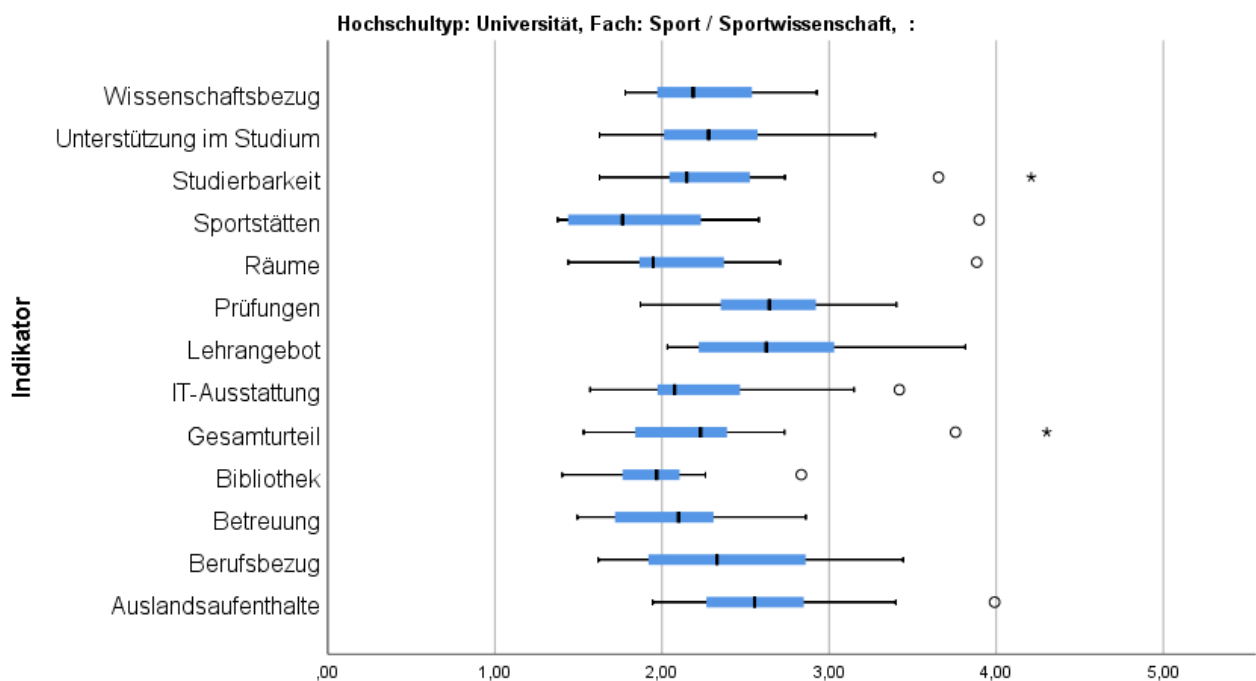

**Fehlerbalkendiagramme und Rücklaufzahlen
CHE-Hochschulranking 2018**

Sportwissenschaft

Tabellenverzeichnis

Tabelle 1: Rücklaufzahlen 2018.....	2
-------------------------------------	---

Abbildungsverzeichnis

Abbildung 1: Lage und Verteilung der Bewertungen	2
Abbildung 2: Allgemeine Studiensituation	3
Abbildung 3: Auslandsaufenthalte	3
Abbildung 4: Berufsbezug	4
Abbildung 5: Betreuung durch Lehrende	4
Abbildung 6: Bibliotheken.....	5
Abbildung 7: IT Ausstattung	5
Abbildung 8: Labore	Fehler! Textmarke nicht definiert.
Abbildung 9: Lehrangebot.....	6
Abbildung 10: Praxisphase	Fehler! Textmarke nicht definiert.
Abbildung 11: Prüfungen	6
Abbildung 12: Räume	7
Abbildung 13: Studienorganisation	8
Abbildung 14: Unterstützung im Studium	8
Abbildung 15: Wissenschaftsbezug	9

Tabelle 1: Rücklaufzahlen 2018

Name	Fallzahl
Uni Bayreuth	78
HU Berlin	18
Uni Bochum	39
Uni Frankfurt a.M.	43
Uni Freiburg	45
Uni Gießen	25
Uni Hannover	18
Uni Heidelberg	16
Uni Jena	64
Karlsruher Inst. f. Technologie KIT	53
Deutsche Sporthochschule Köln	203
Uni Konstanz	26
Uni Mainz	81
TU München	77
Uni Münster	59
Uni Paderborn	41
Uni des Saarlandes/Saarbrücken	28
Uni Tübingen	31

Abbildung 1: Lage und Verteilung der Bewertungen

Abbildung 2: Allgemeine Studiensituation

Abbildung 3: Auslandsaufenthalte

Abbildung 4: Berufsbezug

Abbildung 5: Betreuung durch Lehrende

Abbildung 6: Bibliotheken