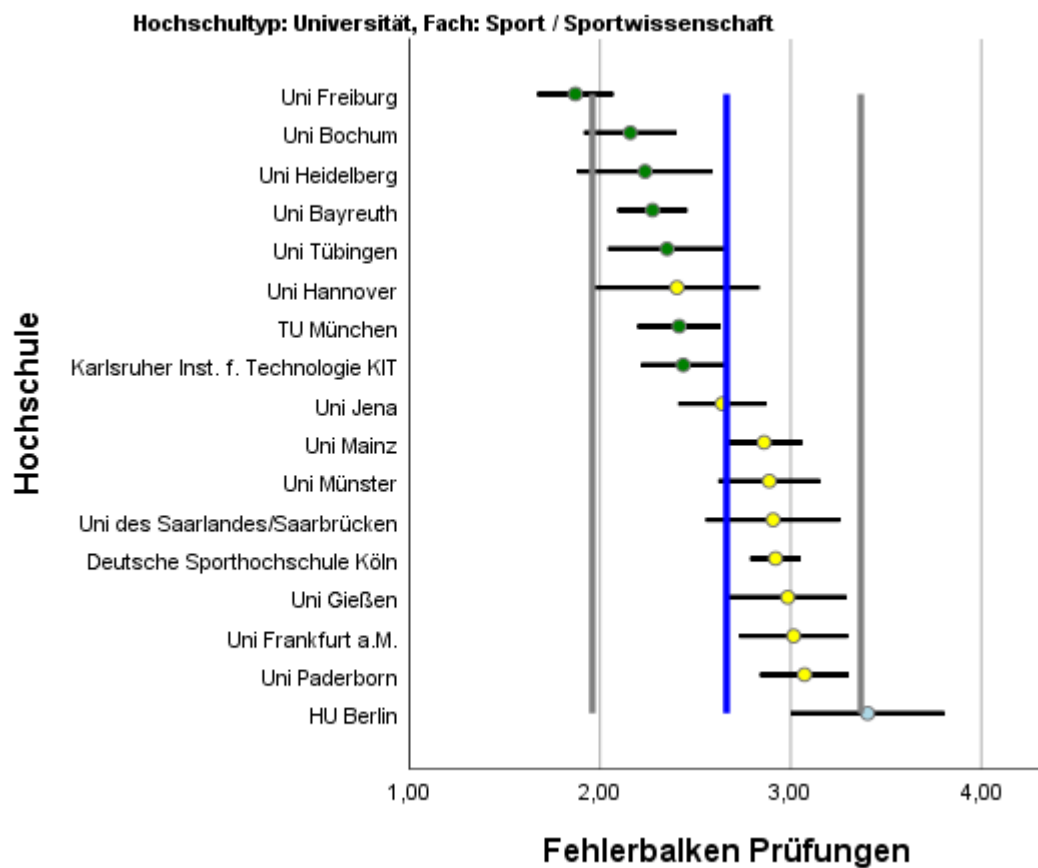

Tabelle 1: Rücklaufzahlen 2018

Name	Fallzahl
Uni Bayreuth	78
HU Berlin	18
Uni Bochum	39
Uni Frankfurt a.M.	43
Uni Freiburg	45
Uni Gießen	25
Uni Hannover	18
Uni Heidelberg	16
Uni Jena	64
Karlsruher Inst. f. Technologie KIT	53
Deutsche Sporthochschule Köln	203
Uni Konstanz	26
Uni Mainz	81
TU München	77
Uni Münster	59
Uni Paderborn	41
Uni des Saarlandes/Saarbrücken	28
Uni Tübingen	31

Abbildung 1: Lage und Verteilung der Bewertungen

Abbildung 2: Allgemeine Studiensituation

Abbildung 3: Auslandsaufenthalte

Abbildung 4: Berufsbezug

Abbildung 5: Betreuung durch Lehrende

Abbildung 6: Bibliotheken

Abbildung 7: IT Ausstattung

Abbildung 8: Lehrangebot

Abbildung 9: Prüfungen

Abbildung 10: Räume

Abbildung 11: Sportstätten

Abbildung 12: Studienorganisation

Abbildung 13: Unterstützung im Studium

Abbildung 14: Wissenschaftsbezug