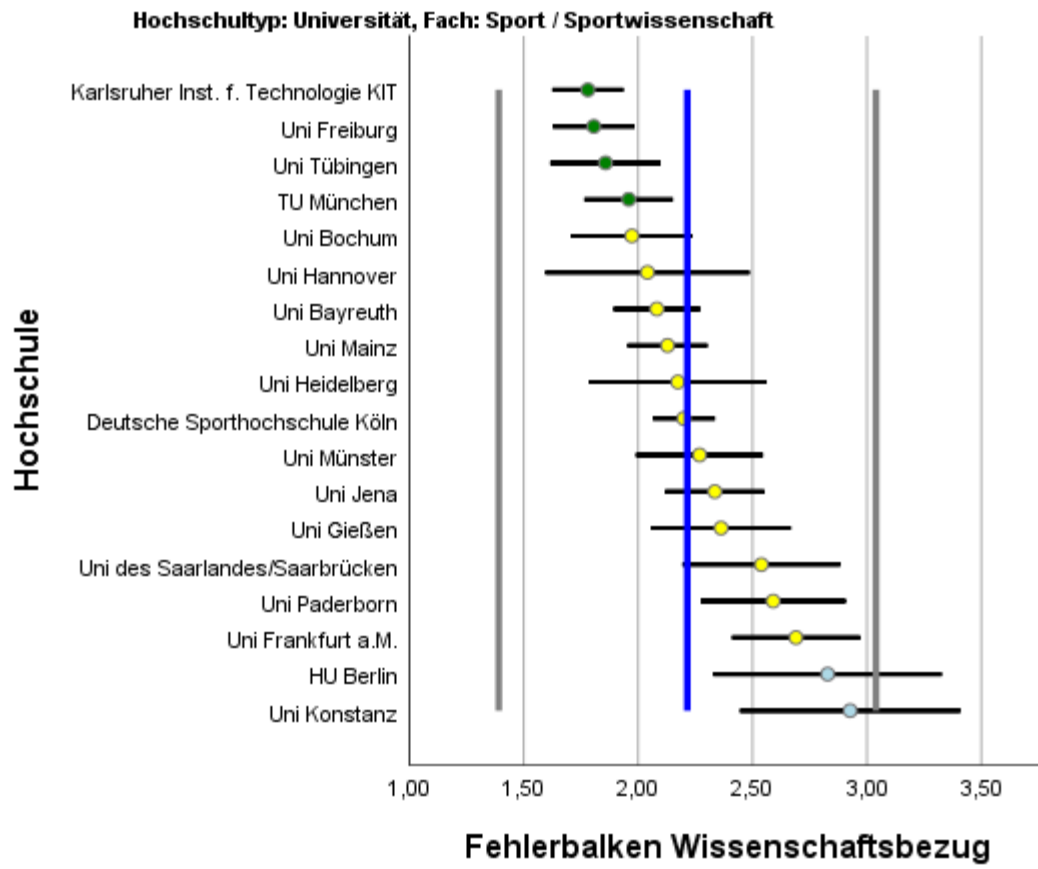

**Fehlerbalkendiagramme und Rücklaufzahlen
CHE-Hochschulranking 2018**

Sportwissenschaft

Tabellenverzeichnis

Tabelle 1: Rücklaufzahlen 2018.....	2
-------------------------------------	---

Abbildungsverzeichnis

Tabelle 1: Rücklaufzahlen 2018

Name	Fallzahl
Uni Bayreuth	78
HU Berlin	18
Uni Bochum	39
Uni Frankfurt a.M.	43
Uni Freiburg	45
Uni Gießen	25
Uni Hannover	18
Uni Heidelberg	16
Uni Jena	64
Karlsruher Inst. f. Technologie KIT	53
Deutsche Sporthochschule Köln	203
Uni Konstanz	26
Uni Mainz	81
TU München	77
Uni Münster	59
Uni Paderborn	41
Uni des Saarlandes/Saarbrücken	28
Uni Tübingen	31

Abbildung 1: Lage und Verteilung der Bewertungen

Abbildung 2: Allgemeine Studiensituation

Abbildung 3: Auslandsaufenthalte

Abbildung 4: Berufsbezug

Abbildung 5: Betreuung durch Lehrende

Abbildung 6: Bibliotheken

Abbildung 7: IT Ausstattung

Abbildung 8: Lehrangebot

Abbildung 9: Prüfungen

Abbildung 10: Räume

Abbildung 11: Sportstätten

Abbildung 12: Studienorganisation

Abbildung 13: Unterstützung im Studium

Abbildung 14: Wissenschaftsbezug