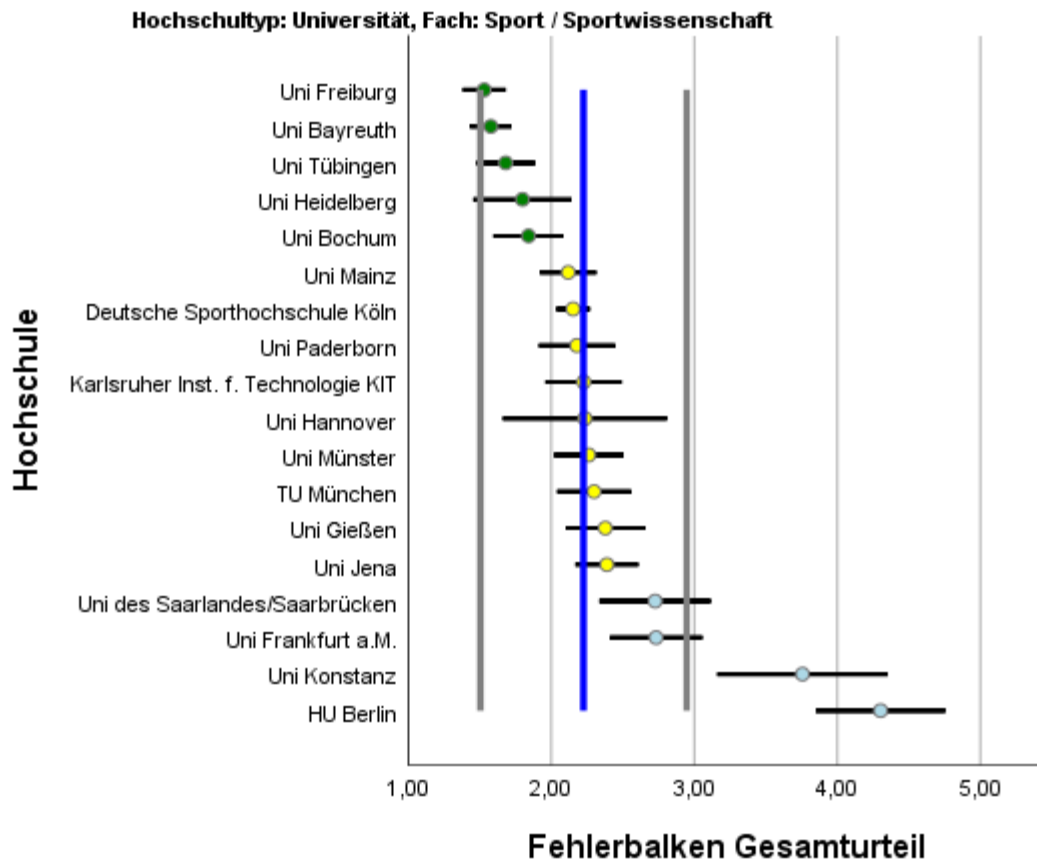

Tabelle 1: Rücklaufzahlen 2018

Name	Fallzahl
Uni Bayreuth	78
HU Berlin	18
Uni Bochum	39
Uni Frankfurt a.M.	43
Uni Freiburg	45
Uni Gießen	25
Uni Hannover	18
Uni Heidelberg	16
Uni Jena	64
Karlsruher Inst. f. Technologie KIT	53
Deutsche Sporthochschule Köln	203
Uni Konstanz	26
Uni Mainz	81
TU München	77
Uni Münster	59
Uni Paderborn	41
Uni des Saarlandes/Saarbrücken	28
Uni Tübingen	31

Abbildung 1: Lage und Verteilung der Bewertungen

Abbildung 2: Allgemeine Studiensituation

Abbildung 3: Auslandsaufenthalte

Abbildung 4: Berufsbezug

Abbildung 5: Betreuung durch Lehrende

Abbildung 6: Bibliotheken

Abbildung 7: IT Ausstattung

Abbildung 8: Lehrangebot

Abbildung 9: Prüfungen

Abbildung 10: Räume

Abbildung 11: Sportstätten

Abbildung 12: Studienorganisation

Abbildung 13: Unterstützung im Studium

Abbildung 14: Wissenschaftsbezug