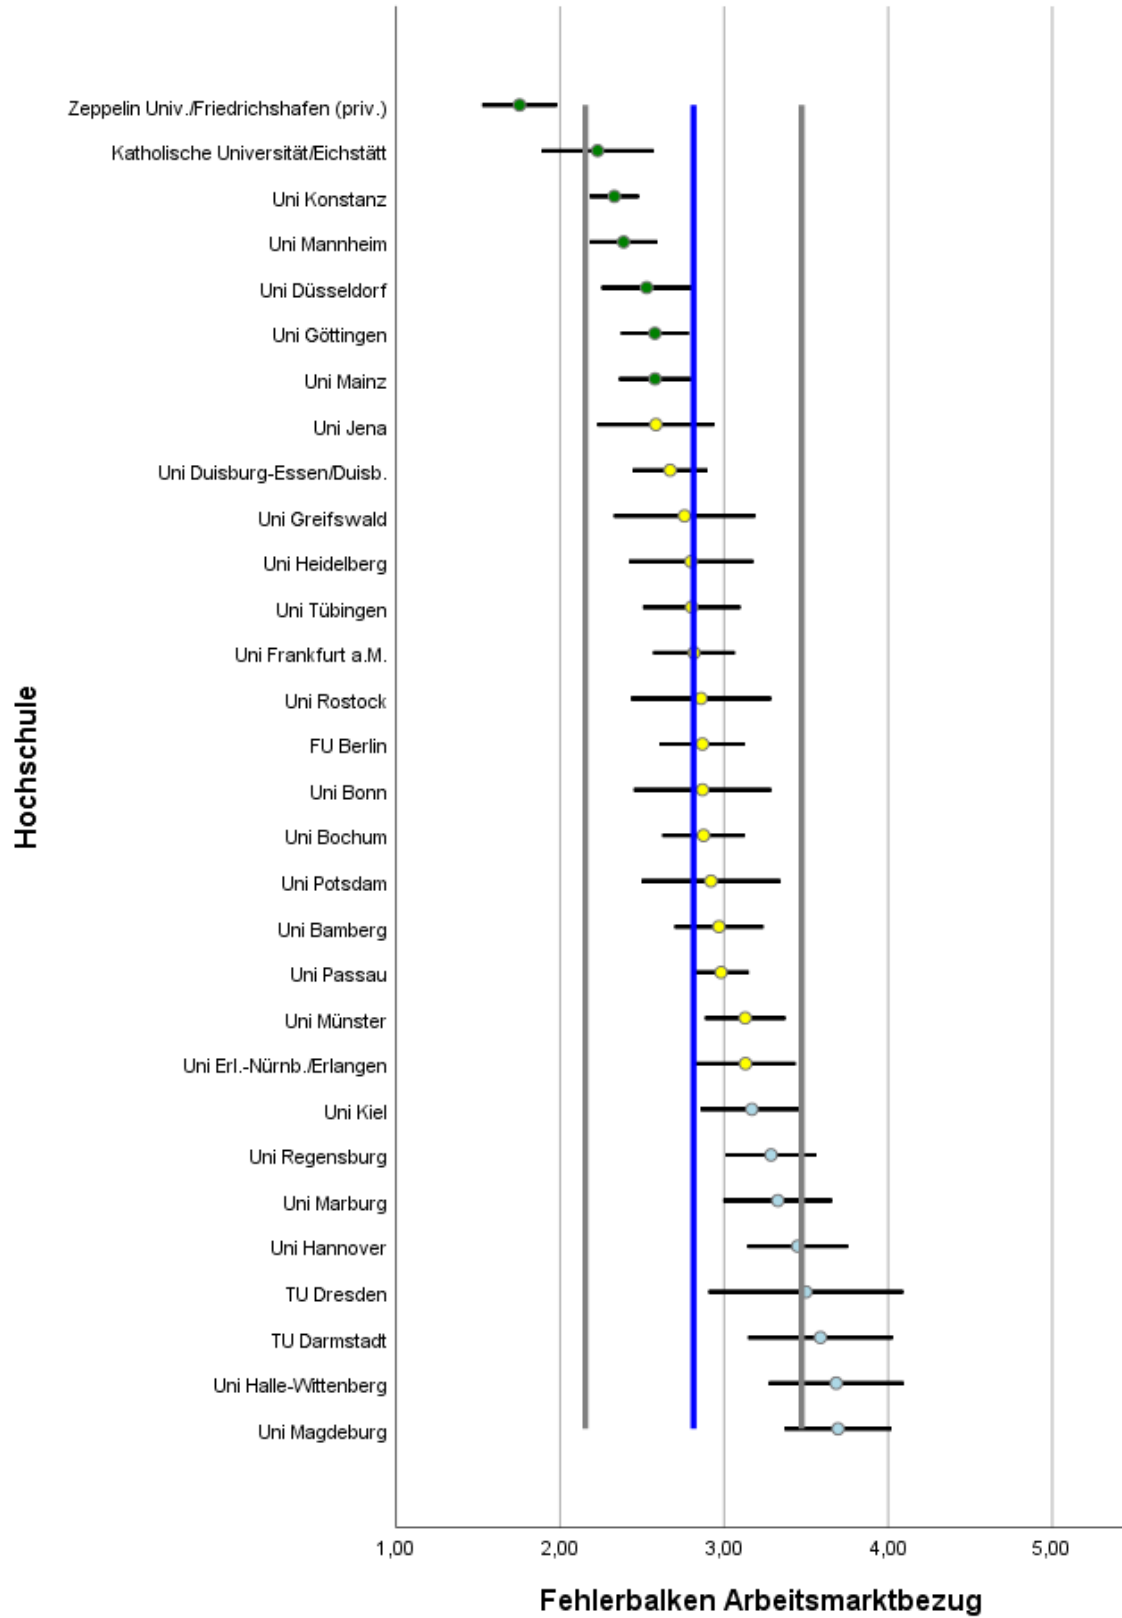

# Abbildungsverzeichnis

Abbildung 1: Lage und Verteilung der Bewertungen .....	2
Abbildung 2: Allgemeine Studiensituation .....	3
Abbildung 3: Auslandsaufenthalte .....	4
Abbildung 4: Berufsbezug .....	5
Abbildung 5: Betreuung durch Lehrende .....	6
Abbildung 6: Bibliotheken.....	7
Abbildung 7: IT Ausstattung .....	8
Abbildung 8: Lehrangebot.....	9
Abbildung 9: Prüfungen .....	10
Abbildung 10: Räume .....	11
Abbildung 11: Studienorganisation .....	12
Abbildung 12: Unterstützung im Studium .....	13
Abbildung 13: Wissenschaftsbezug .....	14

Tabelle 1: Rücklaufzahlen 2018

Name	Fallzahl
Uni Bamberg	66
FU Berlin	96
HU Berlin	37
Uni Bielefeld	19
Uni Bochum, Fakultät für Ostasienwissenschaften	24
Uni Bochum, Fakultät für Sozialwissenschaft	89
Uni Bonn	31
Jacobs Univ. Bremen (priv.)	18
Uni Bremen	16
TU Darmstadt	16
TU Dresden	23
Uni Düsseldorf	76
Uni Duisburg-Essen/Duisb.	120
Katholische Universität/Eichstätt	32
Uni Erfurt	18
Uni Erl.-Nürnb./Erlangen	45
Uni Frankfurt a.M.	87
Uni Freiburg	32
Uni Göttingen	118
Uni Greifswald	30

Abbildung 1: Lage und Verteilung der Bewertungen

**Hochschultyp: Universität, Fach: Politikwissenschaft (inkl. Sozialwissenschaften)**

Abbildung 2: Allgemeine Studiensituation

Abbildung 3: Auslandsaufenthalte

Hochschultyp: Universität, Fach: Politikwissenschaft (inkl. Sozialwissenschaften)

Abbildung 4: Berufsbezug

Hochschultyp: Universität, Fach: Politikwissenschaft (inkl. Sozialwissenschaften)

Abbildung 5: Betreuung durch Lehrende