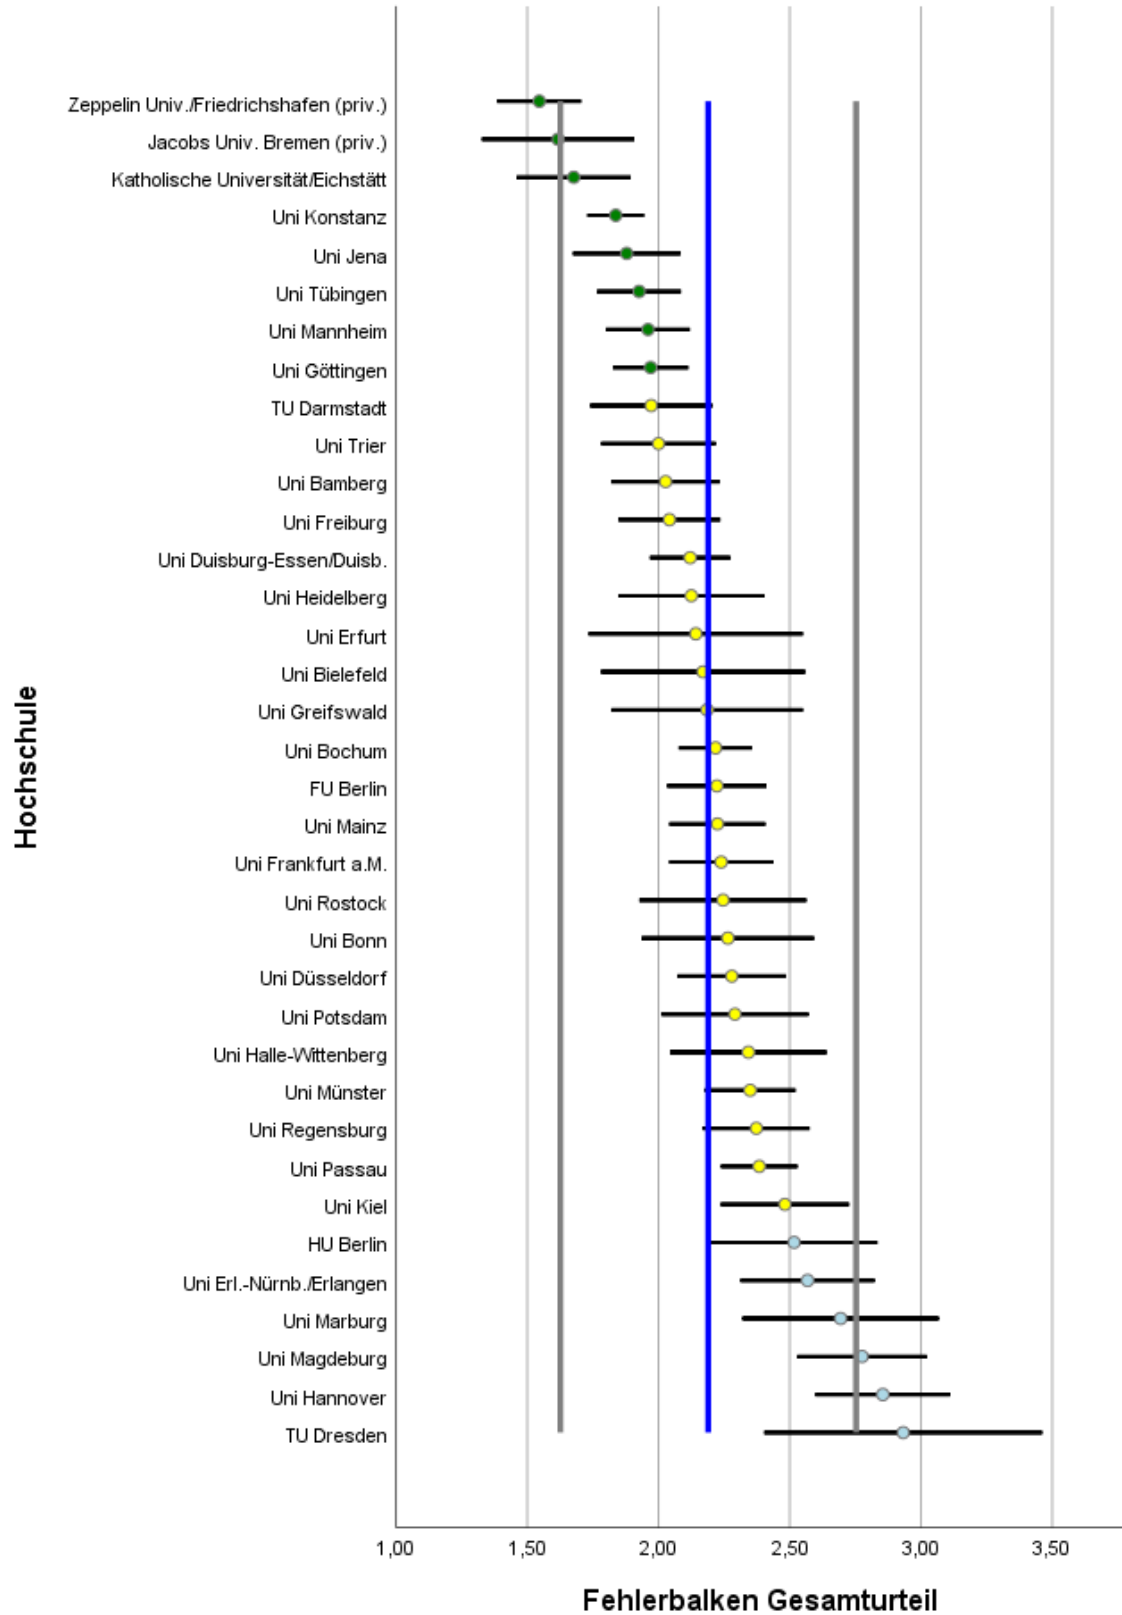

# Abbildungsverzeichnis

Abbildung 1: Lage und Verteilung der Bewertungen .....	2
Abbildung 2: Allgemeine Studiensituation .....	3
Abbildung 3: Auslandsaufenthalte .....	4
Abbildung 4: Berufsbezug .....	5
Abbildung 5: Betreuung durch Lehrende .....	6
Abbildung 6: Bibliotheken.....	7
Abbildung 7: IT Ausstattung .....	8
Abbildung 8: Lehrangebot.....	9
Abbildung 9: Prüfungen .....	10
Abbildung 10: Räume .....	11
Abbildung 11: Studienorganisation .....	12
Abbildung 12: Unterstützung im Studium .....	13
Abbildung 13: Wissenschaftsbezug .....	14

Tabelle 1: Rücklaufzahlen 2018

Name	Fallzahl
Uni Bamberg	66
FU Berlin	96
HU Berlin	37
Uni Bielefeld	19
Uni Bochum, Fakultät für Ostasienwissenschaften	24
Uni Bochum, Fakultät für Sozialwissenschaft	89
Uni Bonn	31
Jacobs Univ. Bremen (priv.)	18
Uni Bremen	16
TU Darmstadt	16
TU Dresden	23
Uni Düsseldorf	76
Uni Duisburg-Essen/Duisb.	120
Katholische Universität/Eichstätt	32
Uni Erfurt	18
Uni Erl.-Nürnb./Erlangen	45
Uni Frankfurt a.M.	87
Uni Freiburg	32
Uni Göttingen	118
Uni Greifswald	30

Name	Fallzahl
Uni Halle-Wittenberg	36
Uni BW Hamburg	16
Uni Hannover	68
Uni Heidelberg	41
Uni Jena	56
Uni Kiel	54
Uni Konstanz	224
Uni Magdeburg	51
Uni Mainz	99
Uni Mannheim	103
Uni Marburg	41
Uni Münster	91
Uni Osnabrück	29
Uni Passau	169
Uni Potsdam	37
Uni Regensburg	68
Uni Rostock	33
Uni Siegen	28
Uni Trier	15
Uni Tübingen	57
Zeppelin Univ./Friedrichshafen (priv.)	57

Abbildung 1: Lage und Verteilung der Bewertungen

**Hochschultyp: Universität, Fach: Politikwissenschaft (inkl. Sozialwissenschaften)**

Abbildung 2: Allgemeine Studiensituation

Abbildung 3: Auslandsaufenthalte