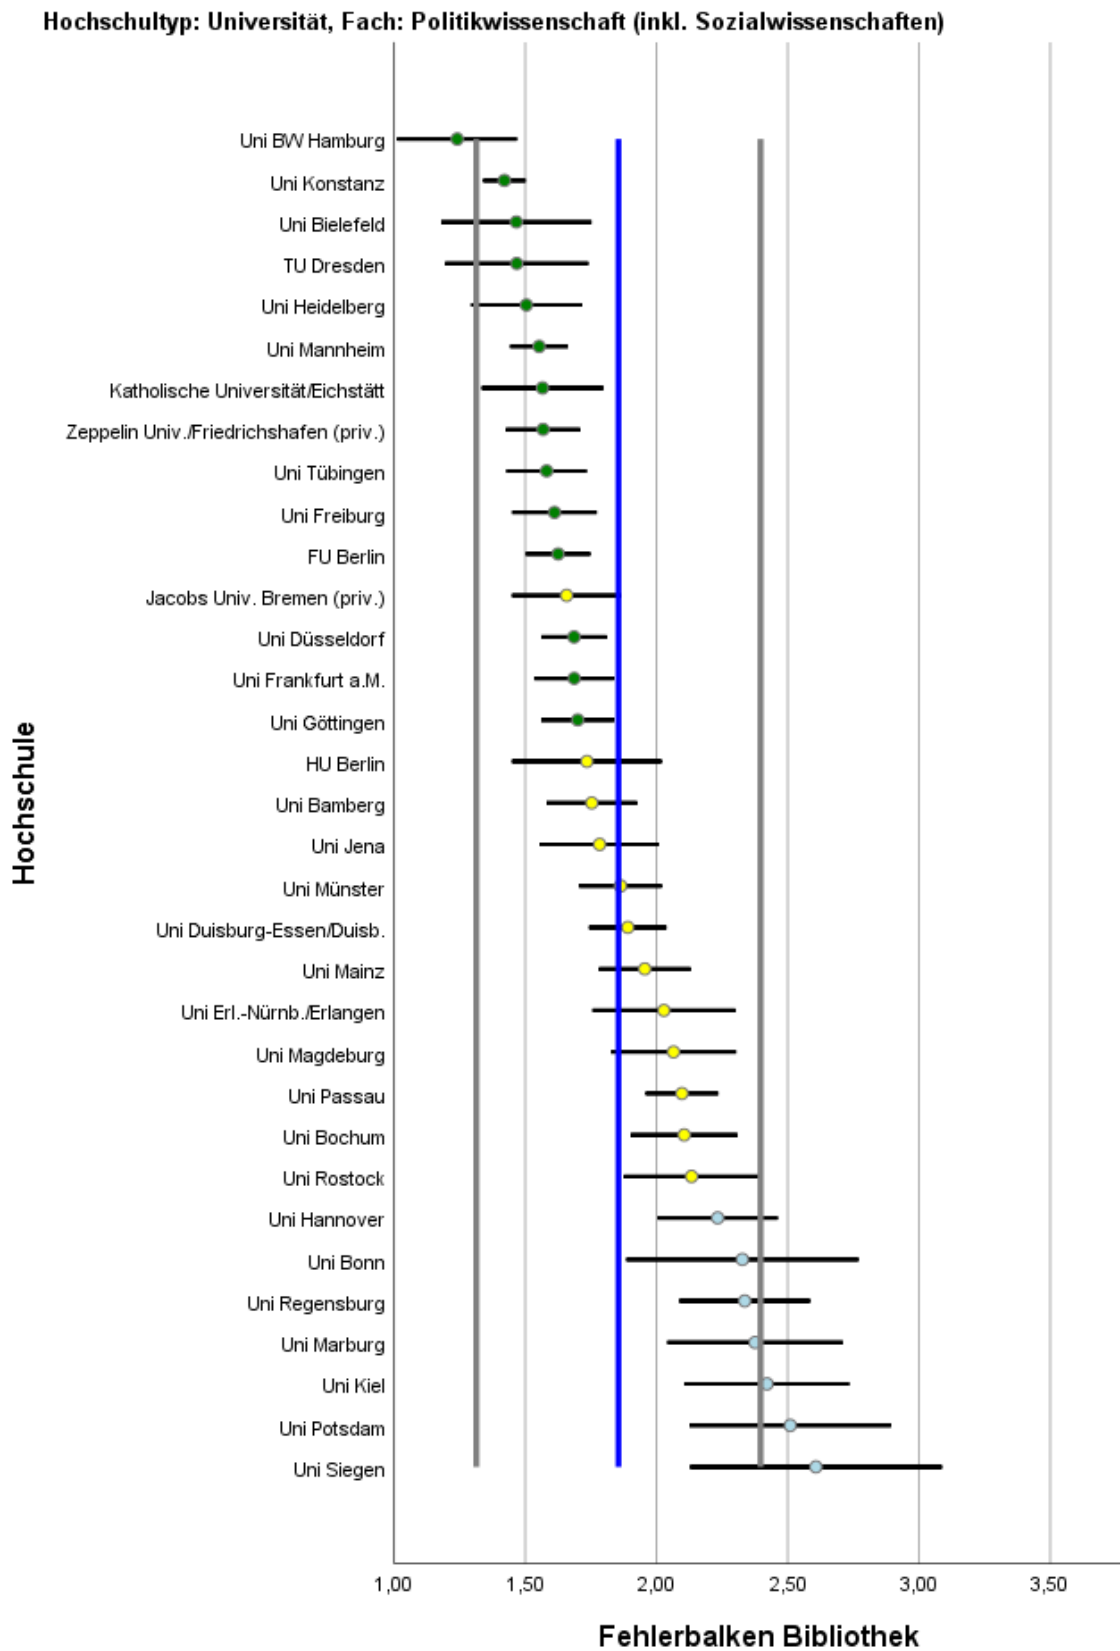

# Abbildungsverzeichnis

Abbildung 1: Lage und Verteilung der Bewertungen .....	2
Abbildung 2: Allgemeine Studiensituation .....	3
Abbildung 3: Auslandsaufenthalte .....	4
Abbildung 4: Berufsbezug .....	5
Abbildung 5: Betreuung durch Lehrende .....	6
Abbildung 6: Bibliotheken.....	7
Abbildung 7: IT Ausstattung .....	8
Abbildung 8: Lehrangebot.....	9
Abbildung 9: Prüfungen .....	10
Abbildung 10: Räume .....	11
Abbildung 11: Studienorganisation .....	12
Abbildung 12: Unterstützung im Studium .....	13
Abbildung 13: Wissenschaftsbezug .....	14

Tabelle 1: Rücklaufzahlen 2018

Name	Fallzahl
Uni Bamberg	66
FU Berlin	96
HU Berlin	37
Uni Bielefeld	19
Uni Bochum, Fakultät für Ostasienwissenschaften	24
Uni Bochum, Fakultät für Sozialwissenschaft	89
Uni Bonn	31
Jacobs Univ. Bremen (priv.)	18
Uni Bremen	16
TU Darmstadt	16
TU Dresden	23
Uni Düsseldorf	76
Uni Duisburg-Essen/Duisb.	120
Katholische Universität/Eichstätt	32
Uni Erfurt	18
Uni Erl.-Nürnb./Erlangen	45
Uni Frankfurt a.M.	87
Uni Freiburg	32
Uni Göttingen	118
Uni Greifswald	30

Abbildung 1: Lage und Verteilung der Bewertungen

**Hochschultyp: Universität, Fach: Politikwissenschaft (inkl. Sozialwissenschaften)**

Abbildung 2: Allgemeine Studiensituation

Abbildung 3: Auslandsaufenthalte

Hochschultyp: Universität, Fach: Politikwissenschaft (inkl. Sozialwissenschaften)

Abbildung 4: Berufsbezug

Hochschultyp: Universität, Fach: Politikwissenschaft (inkl. Sozialwissenschaften)

Abbildung 5: Betreuung durch Lehrende