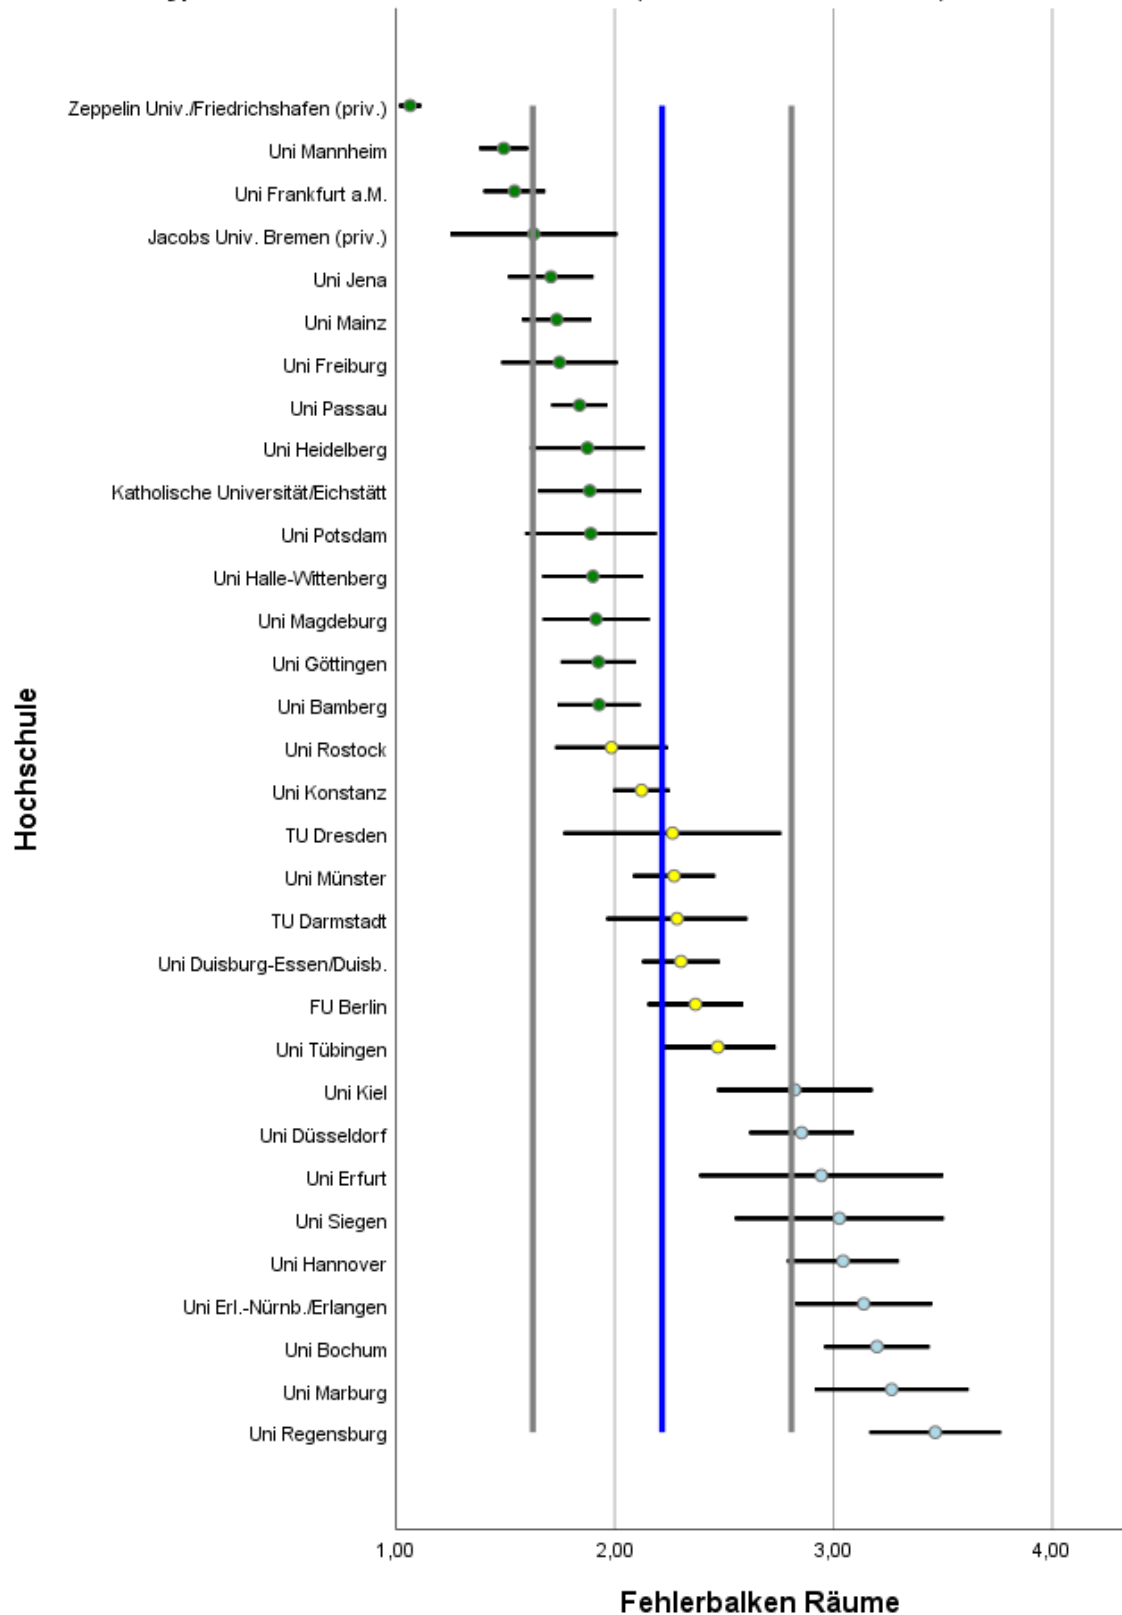

# Abbildungsverzeichnis

Abbildung 1: Lage und Verteilung der Bewertungen .....	2
Abbildung 2: Allgemeine Studiensituation .....	3
Abbildung 3: Auslandsaufenthalte .....	4
Abbildung 4: Berufsbezug .....	5
Abbildung 5: Betreuung durch Lehrende .....	6
Abbildung 6: Bibliotheken.....	7
Abbildung 7: IT Ausstattung .....	8
Abbildung 8: Lehrangebot.....	9
Abbildung 9: Prüfungen .....	10
Abbildung 10: Räume .....	11
Abbildung 11: Studienorganisation .....	12
Abbildung 12: Unterstützung im Studium .....	13
Abbildung 13: Wissenschaftsbezug .....	14

Tabelle 1: Rücklaufzahlen 2018

Name	Fallzahl
Uni Bamberg	66
FU Berlin	96
HU Berlin	37
Uni Bielefeld	19
Uni Bochum, Fakultät für Ostasienwissenschaften	24
Uni Bochum, Fakultät für Sozialwissenschaft	89
Uni Bonn	31
Jacobs Univ. Bremen (priv.)	18
Uni Bremen	16
TU Darmstadt	16
TU Dresden	23
Uni Düsseldorf	76
Uni Duisburg-Essen/Duisb.	120
Katholische Universität/Eichstätt	32
Uni Erfurt	18
Uni Erl.-Nürnb./Erlangen	45
Uni Frankfurt a.M.	87
Uni Freiburg	32
Uni Göttingen	118
Uni Greifswald	30

Abbildung 1: Lage und Verteilung der Bewertungen

**Hochschultyp: Universität, Fach: Politikwissenschaft (inkl. Sozialwissenschaften)**

Abbildung 2: Allgemeine Studiensituation

Abbildung 3: Auslandsaufenthalte

Abbildung 8: Lehrangebot

**Hochschultyp: Universität, Fach: Politikwissenschaft (inkl. Sozialwissenschaften)**

Abbildung 9: Prüfungen

Hochschultyp: Universität, Fach: Politikwissenschaft (inkl. Sozialwissenschaften)