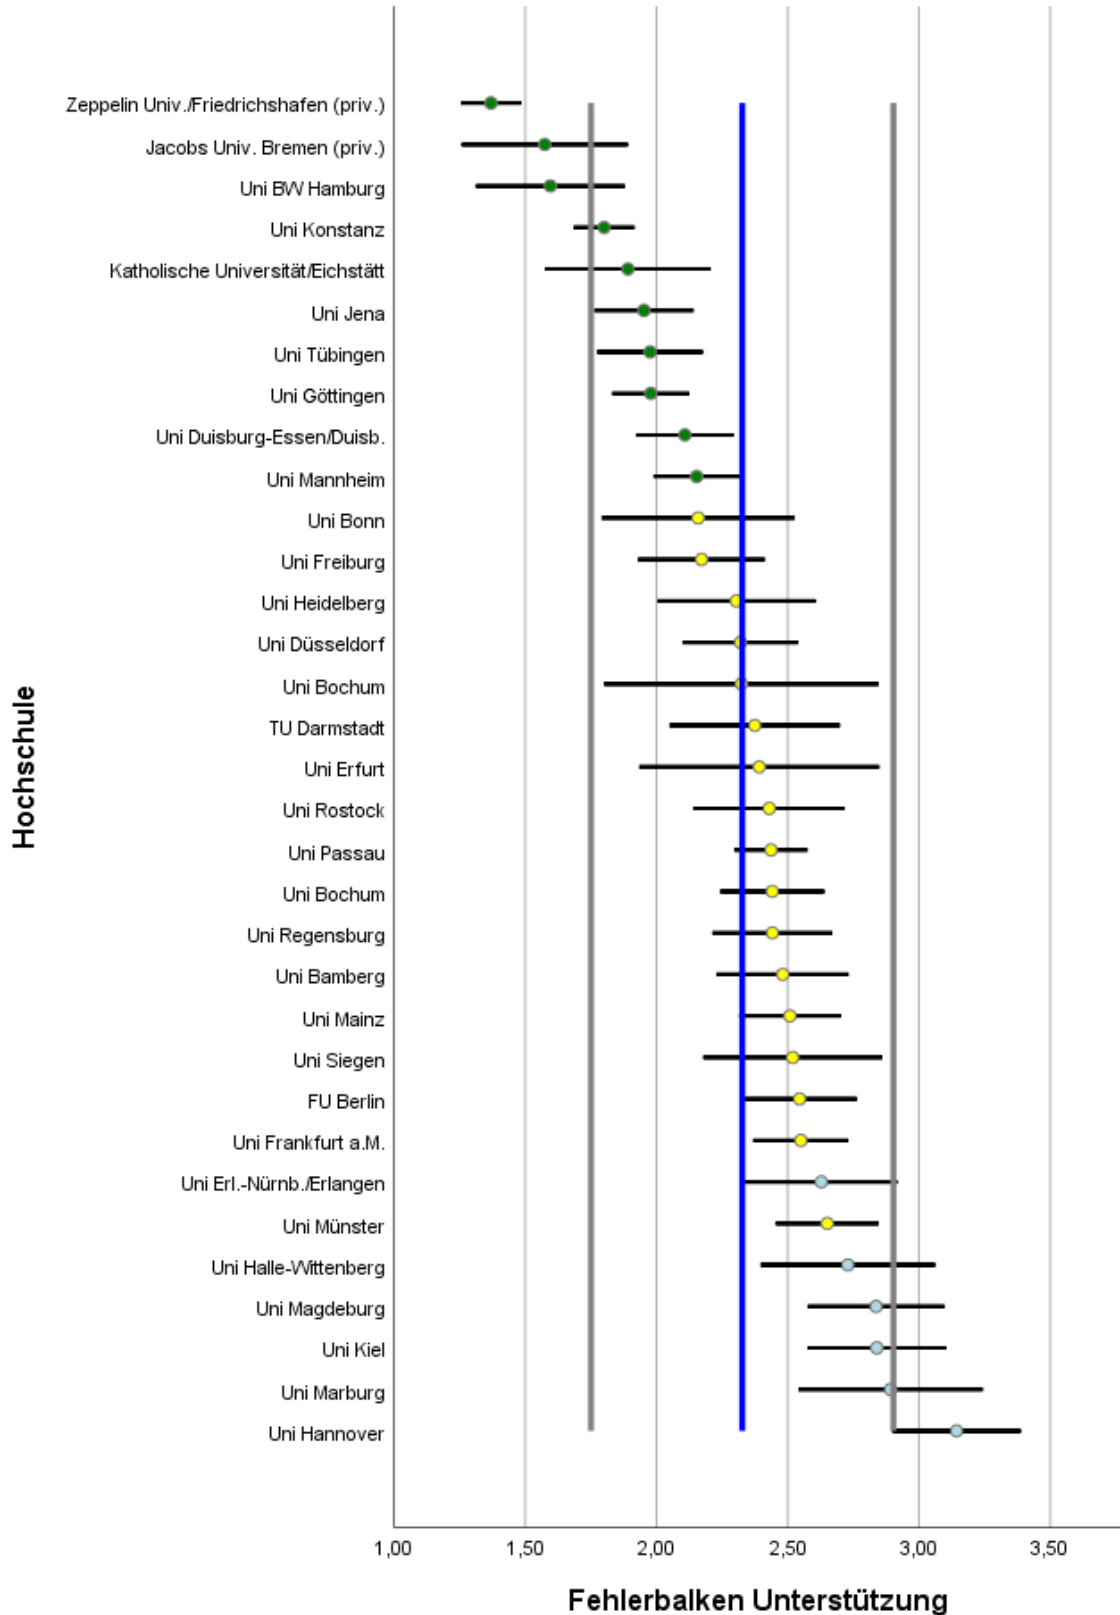

# Abbildungsverzeichnis

Abbildung 1: Lage und Verteilung der Bewertungen .....	2
Abbildung 2: Allgemeine Studiensituation .....	3
Abbildung 3: Auslandsaufenthalte .....	4
Abbildung 4: Berufsbezug .....	5
Abbildung 5: Betreuung durch Lehrende .....	6
Abbildung 6: Bibliotheken.....	7
Abbildung 7: IT Ausstattung .....	8
Abbildung 8: Lehrangebot.....	9
Abbildung 9: Prüfungen .....	10
Abbildung 10: Räume .....	11
Abbildung 11: Studienorganisation .....	12
Abbildung 12: Unterstützung im Studium .....	13
Abbildung 13: Wissenschaftsbezug .....	14

Tabelle 1: Rücklaufzahlen 2018

Name	Fallzahl
Uni Bamberg	66
FU Berlin	96
HU Berlin	37
Uni Bielefeld	19
Uni Bochum, Fakultät für Ostasienwissenschaften	24
Uni Bochum, Fakultät für Sozialwissenschaft	89
Uni Bonn	31
Jacobs Univ. Bremen (priv.)	18
Uni Bremen	16
TU Darmstadt	16
TU Dresden	23
Uni Düsseldorf	76
Uni Duisburg-Essen/Duisb.	120
Katholische Universität/Eichstätt	32
Uni Erfurt	18
Uni Erl.-Nürnb./Erlangen	45
Uni Frankfurt a.M.	87
Uni Freiburg	32
Uni Göttingen	118
Uni Greifswald	30

Abbildung 10: Räume

Hochschultyp: Universität, Fach: Politikwissenschaft (inkl. Sozialwissenschaften)

Abbildung 11: Studienorganisation

Hochschultyp: Universität, Fach: Politikwissenschaft (inkl. Sozialwissenschaften)

Abbildung 12: Unterstützung im Studium

Abbildung 13: Wissenschaftsbezug