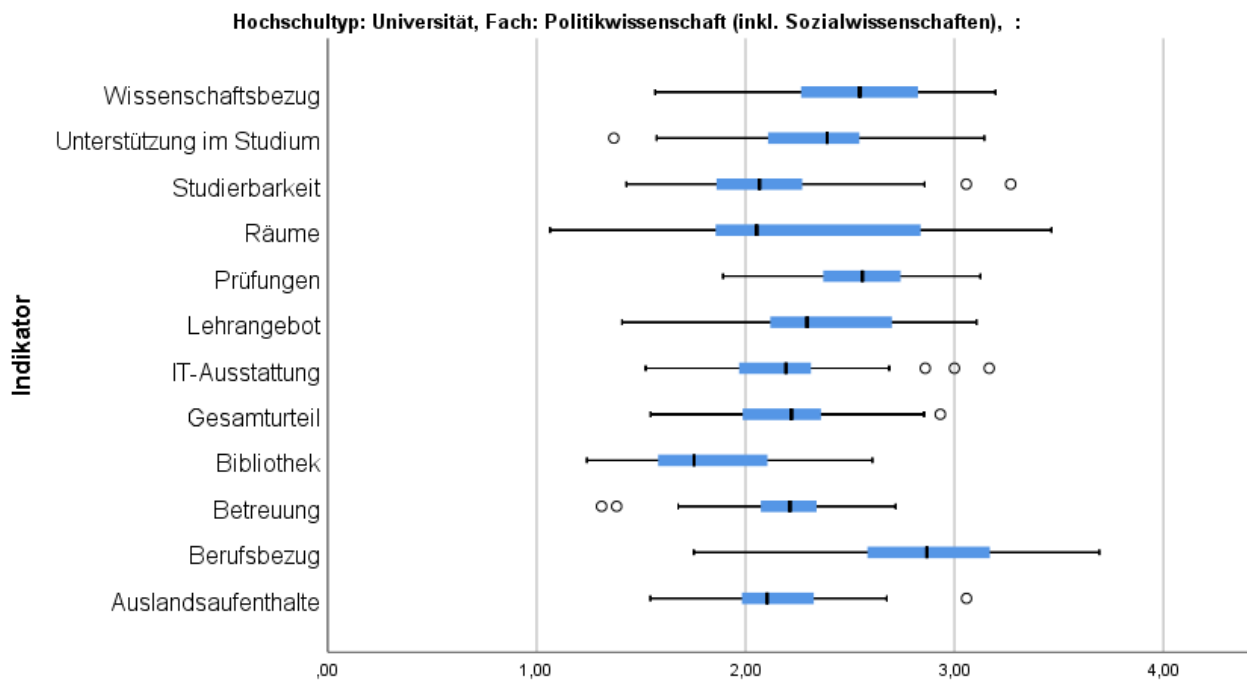

# Abbildungsverzeichnis

Abbildung 1: Lage und Verteilung der Bewertungen .....	2
Abbildung 2: Allgemeine Studiensituation .....	3
Abbildung 3: Auslandsaufenthalte .....	4
Abbildung 4: Berufsbezug .....	5
Abbildung 5: Betreuung durch Lehrende .....	6
Abbildung 6: Bibliotheken.....	7
Abbildung 7: IT Ausstattung .....	8
Abbildung 8: Lehrangebot.....	9
Abbildung 9: Prüfungen .....	10
Abbildung 10: Räume .....	11
Abbildung 11: Studienorganisation .....	12
Abbildung 12: Unterstützung im Studium .....	13
Abbildung 13: Wissenschaftsbezug .....	14

Tabelle 1: Rücklaufzahlen 2018

Name	Fallzahl
Uni Bamberg	66
FU Berlin	96
HU Berlin	37
Uni Bielefeld	19
Uni Bochum, Fakultät für Ostasienwissenschaften	24
Uni Bochum, Fakultät für Sozialwissenschaft	89
Uni Bonn	31
Jacobs Univ. Bremen (priv.)	18
Uni Bremen	16
TU Darmstadt	16
TU Dresden	23
Uni Düsseldorf	76
Uni Duisburg-Essen/Duisb.	120
Katholische Universität/Eichstätt	32
Uni Erfurt	18
Uni Erl.-Nürnb./Erlangen	45
Uni Frankfurt a.M.	87
Uni Freiburg	32
Uni Göttingen	118
Uni Greifswald	30

Name	Fallzahl
Uni Halle-Wittenberg	36
Uni BW Hamburg	16
Uni Hannover	68
Uni Heidelberg	41
Uni Jena	56
Uni Kiel	54
Uni Konstanz	224
Uni Magdeburg	51
Uni Mainz	99
Uni Mannheim	103
Uni Marburg	41
Uni Münster	91
Uni Osnabrück	29
Uni Passau	169
Uni Potsdam	37
Uni Regensburg	68
Uni Rostock	33
Uni Siegen	28
Uni Trier	15
Uni Tübingen	57
Zeppelin Univ./Friedrichshafen (priv.)	57

Abbildung 1: Lage und Verteilung der Bewertungen

**Hochschultyp: Universität, Fach: Politikwissenschaft (inkl. Sozialwissenschaften)**

Abbildung 2: Allgemeine Studiensituation

Abbildung 3: Auslandsaufenthalte