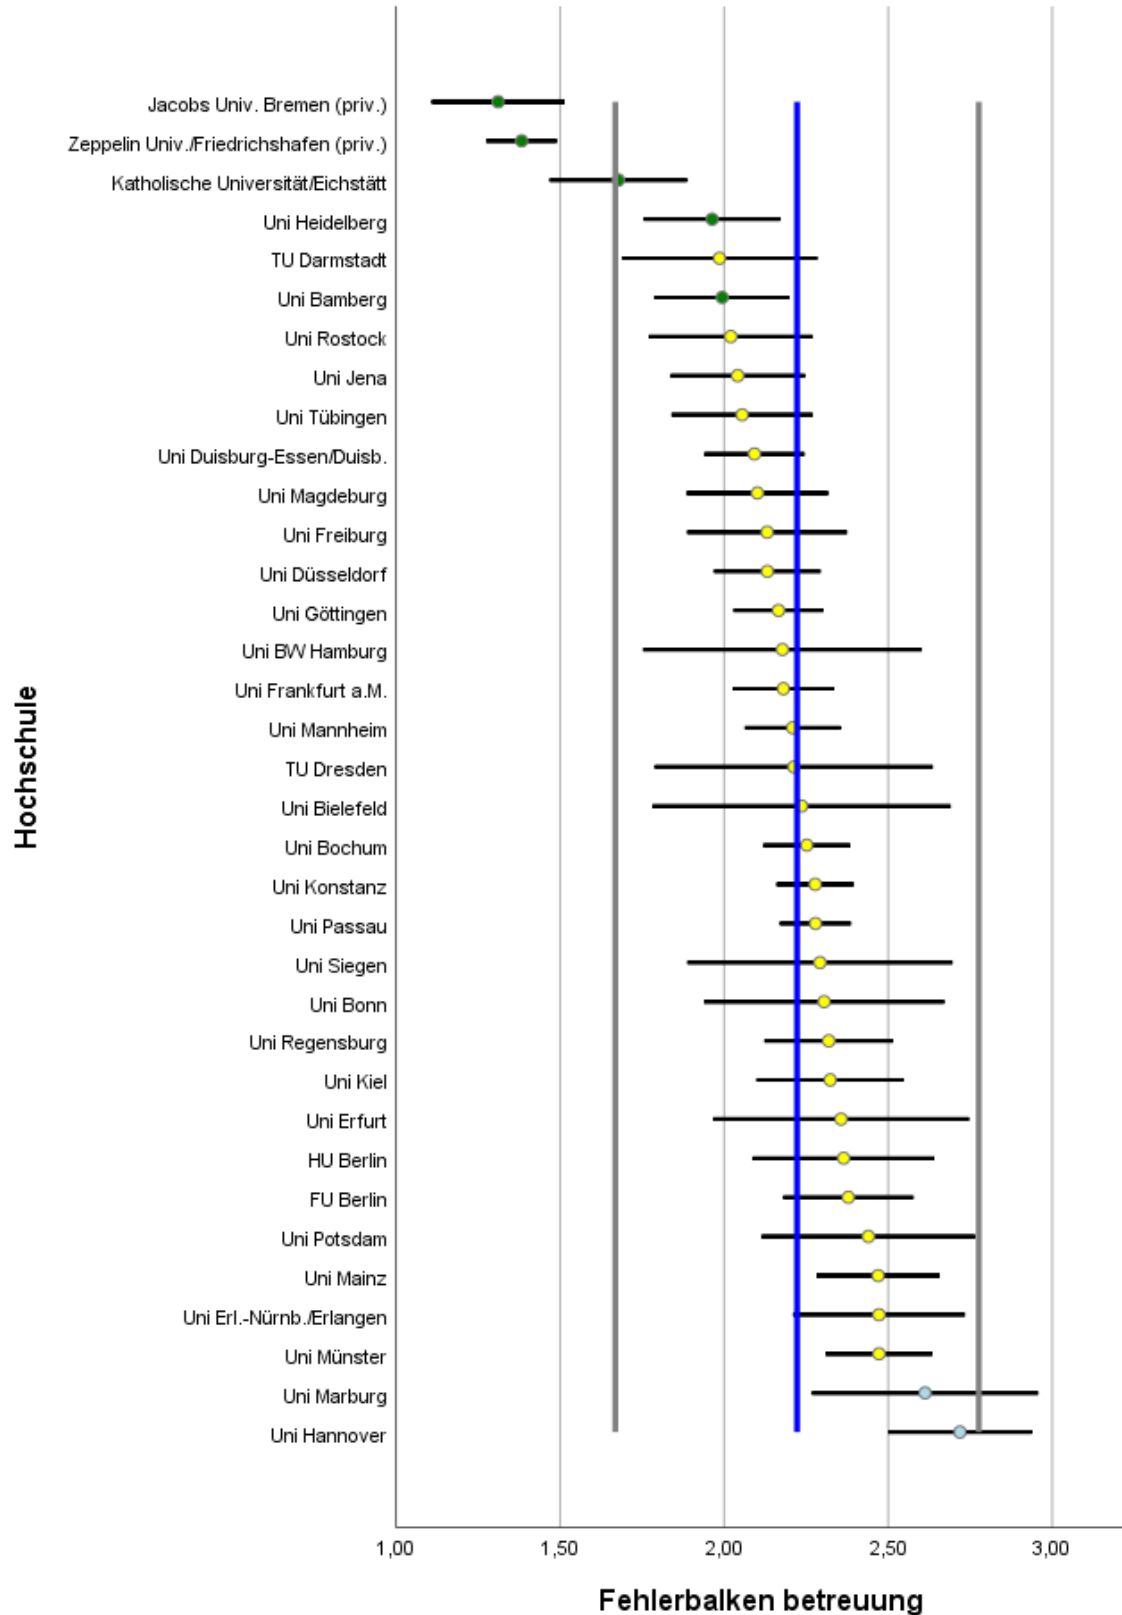

# Abbildungsverzeichnis

Abbildung 1: Lage und Verteilung der Bewertungen .....	2
Abbildung 2: Allgemeine Studiensituation .....	3
Abbildung 3: Auslandsaufenthalte .....	4
Abbildung 4: Berufsbezug .....	5
Abbildung 5: Betreuung durch Lehrende .....	6
Abbildung 6: Bibliotheken.....	7
Abbildung 7: IT Ausstattung .....	8
Abbildung 8: Lehrangebot.....	9
Abbildung 9: Prüfungen .....	10
Abbildung 10: Räume .....	11
Abbildung 11: Studienorganisation .....	12
Abbildung 12: Unterstützung im Studium .....	13
Abbildung 13: Wissenschaftsbezug .....	14

Tabelle 1: Rücklaufzahlen 2018

Name	Fallzahl
Uni Bamberg	66
FU Berlin	96
HU Berlin	37
Uni Bielefeld	19
Uni Bochum, Fakultät für Ostasienwissenschaften	24
Uni Bochum, Fakultät für Sozialwissenschaft	89
Uni Bonn	31
Jacobs Univ. Bremen (priv.)	18
Uni Bremen	16
TU Darmstadt	16
TU Dresden	23
Uni Düsseldorf	76
Uni Duisburg-Essen/Duisb.	120
Katholische Universität/Eichstätt	32
Uni Erfurt	18
Uni Erl.-Nürnb./Erlangen	45
Uni Frankfurt a.M.	87
Uni Freiburg	32
Uni Göttingen	118
Uni Greifswald	30

Abbildung 1: Lage und Verteilung der Bewertungen

**Hochschultyp: Universität, Fach: Politikwissenschaft (inkl. Sozialwissenschaften)**

Abbildung 2: Allgemeine Studiensituation

Abbildung 3: Auslandsaufenthalte

Hochschultyp: Universität, Fach: Politikwissenschaft (inkl. Sozialwissenschaften)

Abbildung 4: Berufsbezug

Hochschultyp: Universität, Fach: Politikwissenschaft (inkl. Sozialwissenschaften)

Abbildung 5: Betreuung durch Lehrende