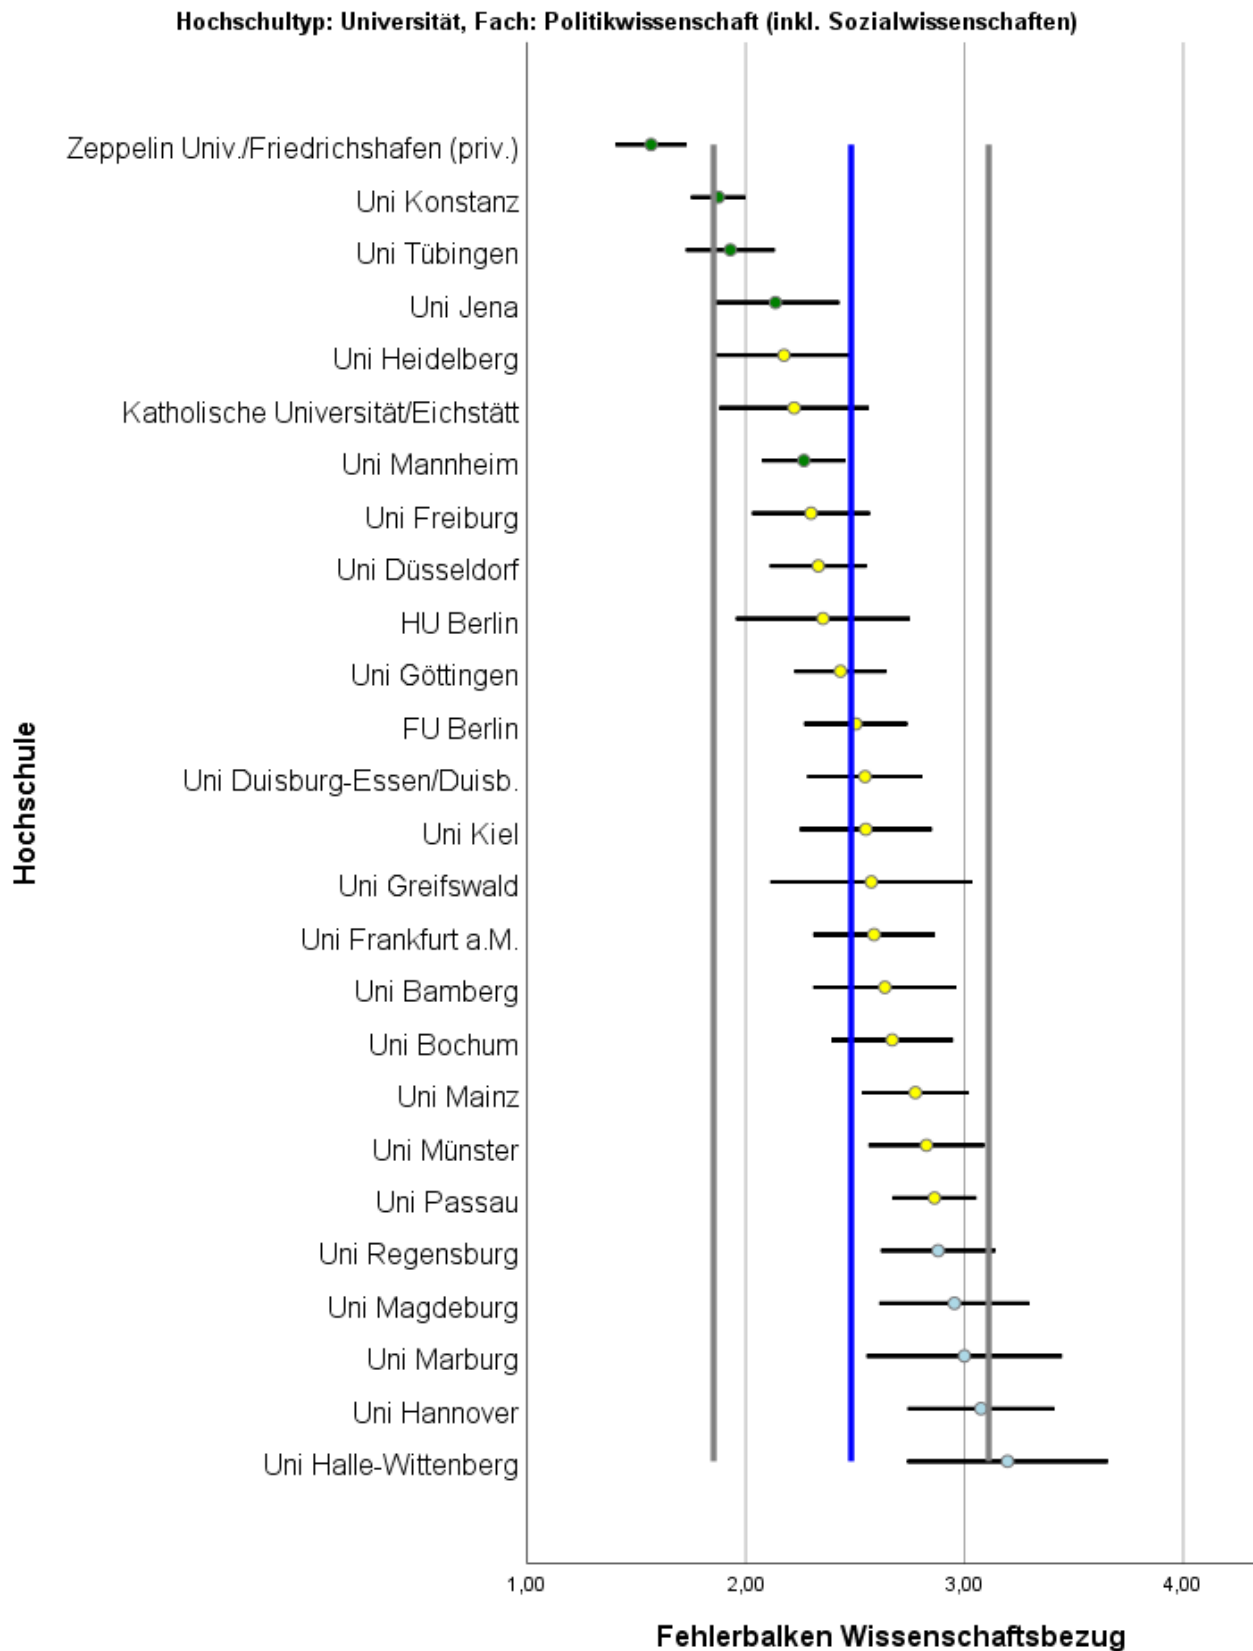

# Abbildungsverzeichnis

Abbildung 1: Lage und Verteilung der Bewertungen .....	2
Abbildung 2: Allgemeine Studiensituation .....	3
Abbildung 3: Auslandsaufenthalte .....	4
Abbildung 4: Berufsbezug .....	5
Abbildung 5: Betreuung durch Lehrende .....	6
Abbildung 6: Bibliotheken.....	7
Abbildung 7: IT Ausstattung .....	8
Abbildung 8: Lehrangebot.....	9
Abbildung 9: Prüfungen .....	10
Abbildung 10: Räume .....	11
Abbildung 11: Studienorganisation .....	12
Abbildung 12: Unterstützung im Studium .....	13
Abbildung 13: Wissenschaftsbezug .....	14

Tabelle 1: Rücklaufzahlen 2018

Name	Fallzahl
Uni Bamberg	66
FU Berlin	96
HU Berlin	37
Uni Bielefeld	19
Uni Bochum, Fakultät für Ostasienwissenschaften	24
Uni Bochum, Fakultät für Sozialwissenschaft	89
Uni Bonn	31
Jacobs Univ. Bremen (priv.)	18
Uni Bremen	16
TU Darmstadt	16
TU Dresden	23
Uni Düsseldorf	76
Uni Duisburg-Essen/Duisb.	120
Katholische Universität/Eichstätt	32
Uni Erfurt	18
Uni Erl.-Nürnb./Erlangen	45
Uni Frankfurt a.M.	87
Uni Freiburg	32
Uni Göttingen	118
Uni Greifswald	30

Abbildung 1: Lage und Verteilung der Bewertungen

**Hochschultyp: Universität, Fach: Politikwissenschaft (inkl. Sozialwissenschaften)**

Abbildung 2: Allgemeine Studiensituation

Abbildung 3: Auslandsaufenthalte

Abbildung 12: Unterstützung im Studium

Abbildung 13: Wissenschaftsbezug