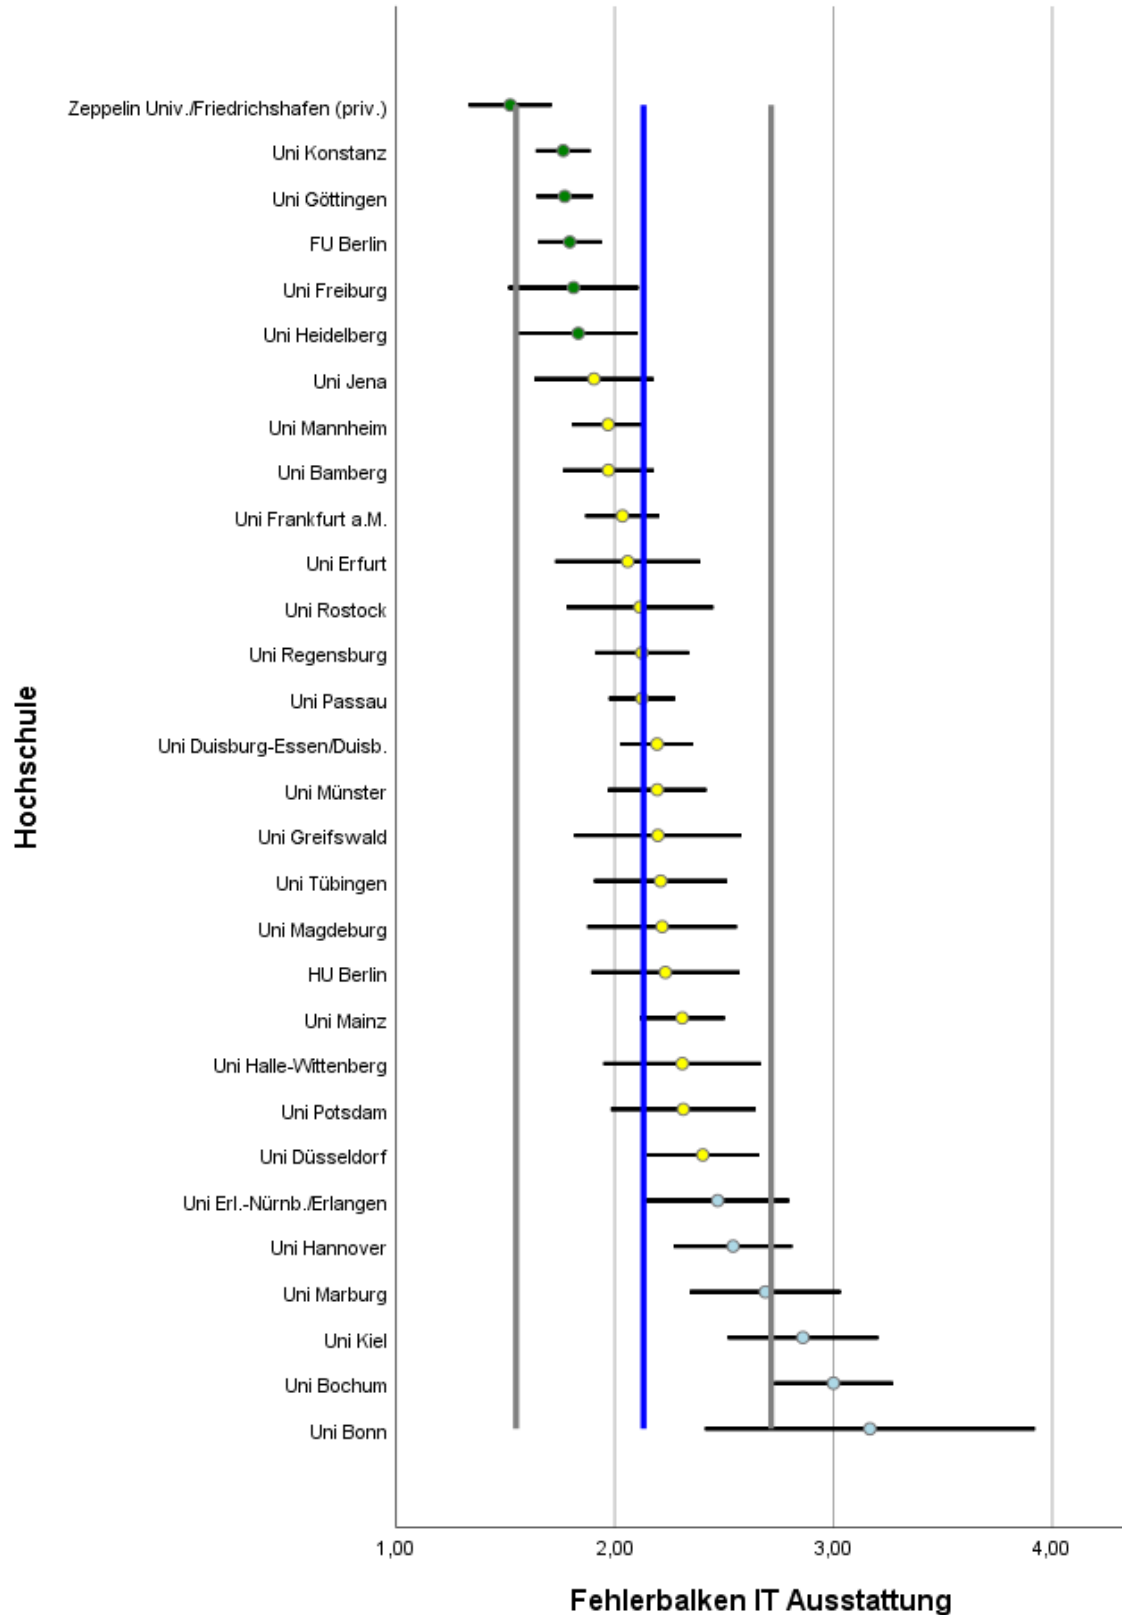

# Tabellenverzeichnis

Tabelle 1: Rücklaufzahlen 2018.....	2
-------------------------------------	---

# Abbildungsverzeichnis

Abbildung 1: Lage und Verteilung der Bewertungen .....	2
Abbildung 2: Allgemeine Studiensituation .....	3
Abbildung 3: Auslandsaufenthalte .....	4
Abbildung 4: Berufsbezug .....	5
Abbildung 5: Betreuung durch Lehrende .....	6
Abbildung 6: Bibliotheken.....	7
Abbildung 7: IT Ausstattung .....	8
Abbildung 8: Lehrangebot.....	9
Abbildung 9: Prüfungen .....	10
Abbildung 10: Räume .....	11
Abbildung 11: Studienorganisation .....	12
Abbildung 12: Unterstützung im Studium .....	13
Abbildung 13: Wissenschaftsbezug .....	14

Tabelle 1: Rücklaufzahlen 2018

Name	Fallzahl
Uni Bamberg	66
FU Berlin	96
HU Berlin	37
Uni Bielefeld	19
Uni Bochum, Fakultät für Ostasienwissenschaften	24
Uni Bochum, Fakultät für Sozialwissenschaft	89
Uni Bonn	31
Jacobs Univ. Bremen (priv.)	18
Uni Bremen	16
TU Darmstadt	16
TU Dresden	23
Uni Düsseldorf	76
Uni Duisburg-Essen/Duisb.	120
Katholische Universität/Eichstätt	32
Uni Erfurt	18
Uni Erl.-Nürnb./Erlangen	45
Uni Frankfurt a.M.	87
Uni Freiburg	32
Uni Göttingen	118
Uni Greifswald	30

Abbildung 6: Bibliotheken

Hochschultyp: Universität, Fach: Politikwissenschaft (inkl. Sozialwissenschaften)

Abbildung 7: IT Ausstattung

Hochschultyp: Universität, Fach: Politikwissenschaft (inkl. Sozialwissenschaften)