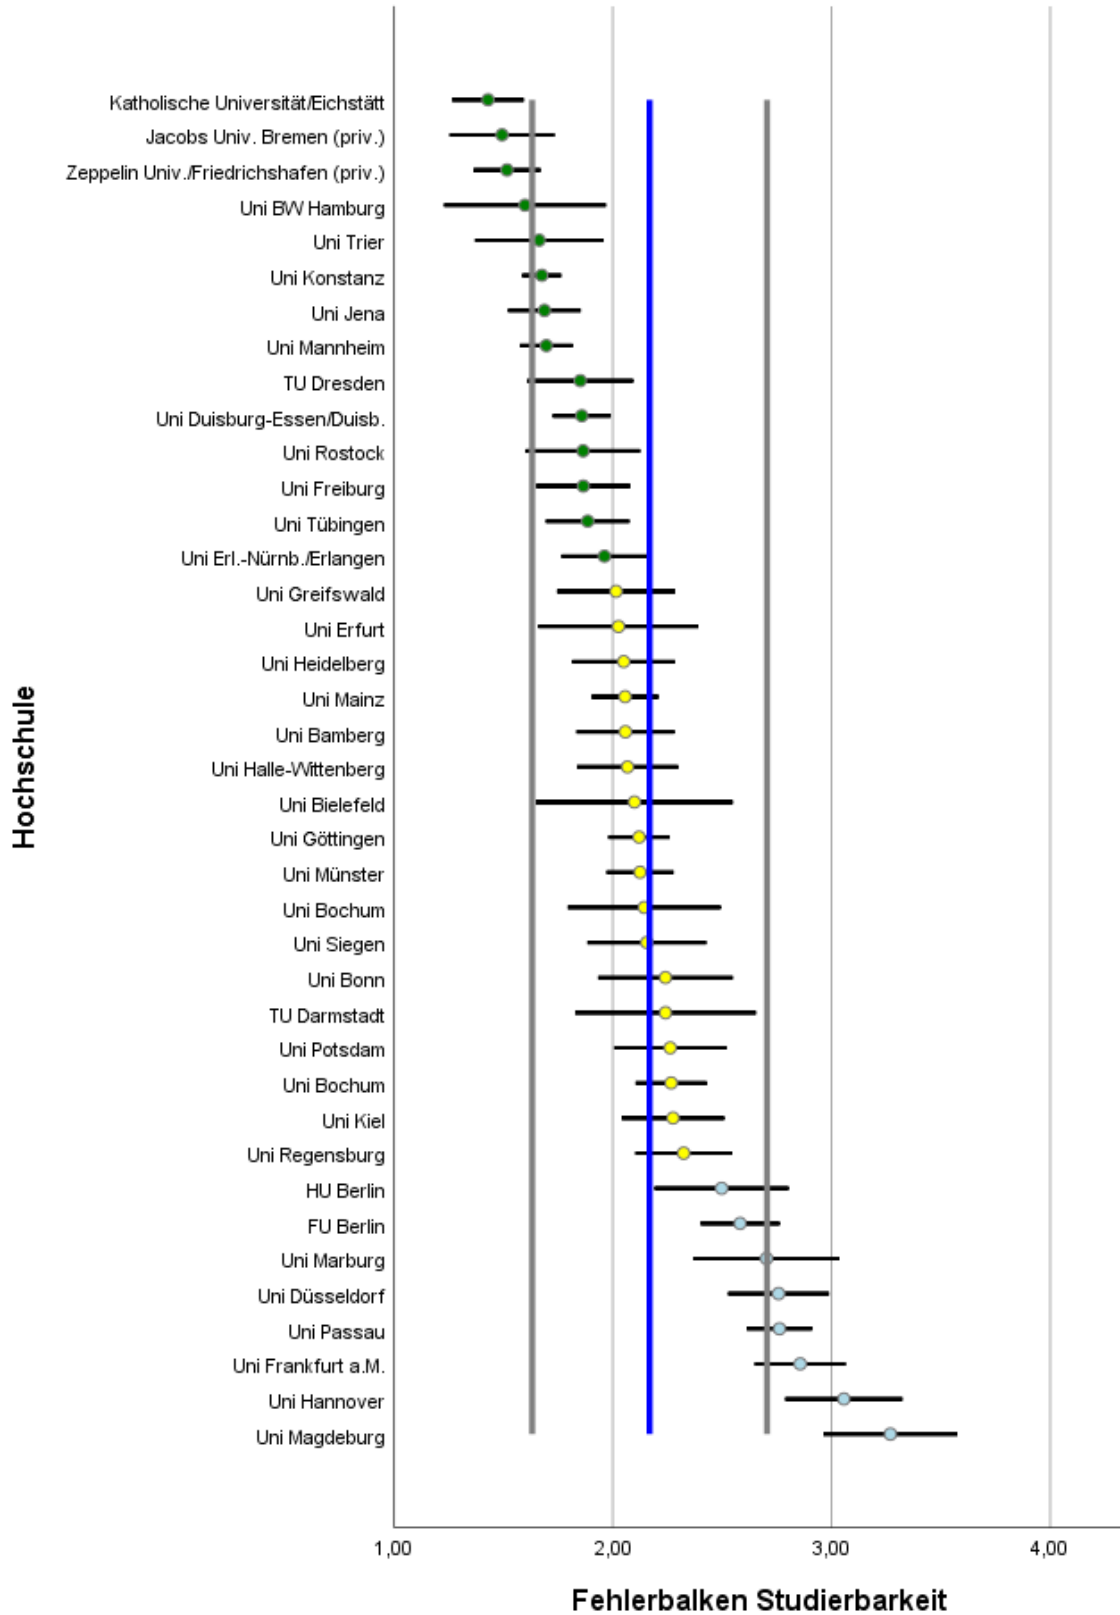

# Abbildungsverzeichnis

Abbildung 1: Lage und Verteilung der Bewertungen .....	2
Abbildung 2: Allgemeine Studiensituation .....	3
Abbildung 3: Auslandsaufenthalte .....	4
Abbildung 4: Berufsbezug .....	5
Abbildung 5: Betreuung durch Lehrende .....	6
Abbildung 6: Bibliotheken.....	7
Abbildung 7: IT Ausstattung .....	8
Abbildung 8: Lehrangebot.....	9
Abbildung 9: Prüfungen .....	10
Abbildung 10: Räume .....	11
Abbildung 11: Studienorganisation .....	12
Abbildung 12: Unterstützung im Studium .....	13
Abbildung 13: Wissenschaftsbezug .....	14

Tabelle 1: Rücklaufzahlen 2018

Name	Fallzahl
Uni Bamberg	66
FU Berlin	96
HU Berlin	37
Uni Bielefeld	19
Uni Bochum, Fakultät für Ostasienwissenschaften	24
Uni Bochum, Fakultät für Sozialwissenschaft	89
Uni Bonn	31
Jacobs Univ. Bremen (priv.)	18
Uni Bremen	16
TU Darmstadt	16
TU Dresden	23
Uni Düsseldorf	76
Uni Duisburg-Essen/Duisb.	120
Katholische Universität/Eichstätt	32
Uni Erfurt	18
Uni Erl.-Nürnb./Erlangen	45
Uni Frankfurt a.M.	87
Uni Freiburg	32
Uni Göttingen	118
Uni Greifswald	30

Abbildung 10: Räume

Hochschultyp: Universität, Fach: Politikwissenschaft (inkl. Sozialwissenschaften)

Abbildung 11: Studienorganisation

Hochschultyp: Universität, Fach: Politikwissenschaft (inkl. Sozialwissenschaften)

Abbildung 12: Unterstützung im Studium

Abbildung 13: Wissenschaftsbezug