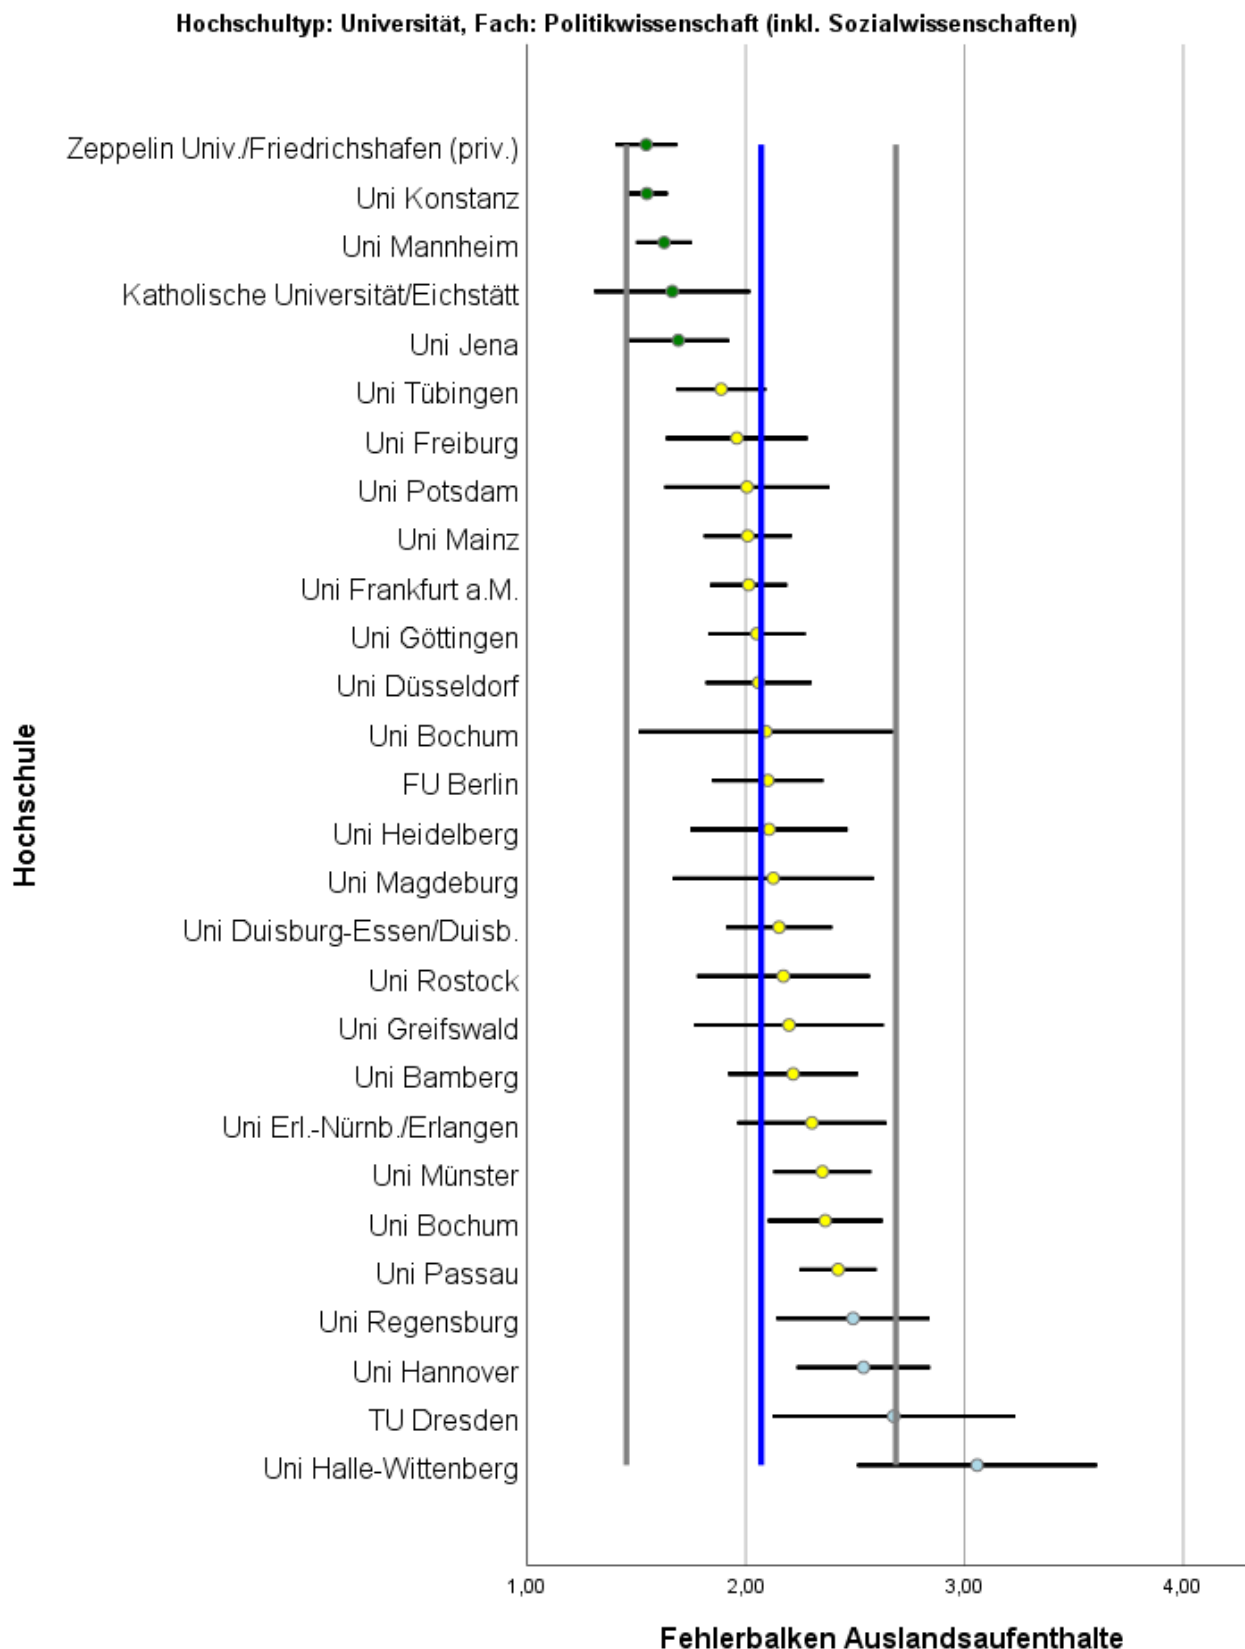

# Abbildungsverzeichnis

Abbildung 1: Lage und Verteilung der Bewertungen .....	2
Abbildung 2: Allgemeine Studiensituation .....	3
Abbildung 3: Auslandsaufenthalte .....	4
Abbildung 4: Berufsbezug .....	5
Abbildung 5: Betreuung durch Lehrende .....	6
Abbildung 6: Bibliotheken.....	7
Abbildung 7: IT Ausstattung .....	8
Abbildung 8: Lehrangebot.....	9
Abbildung 9: Prüfungen .....	10
Abbildung 10: Räume .....	11
Abbildung 11: Studienorganisation .....	12
Abbildung 12: Unterstützung im Studium .....	13
Abbildung 13: Wissenschaftsbezug .....	14

Tabelle 1: Rücklaufzahlen 2018

Name	Fallzahl
Uni Bamberg	66
FU Berlin	96
HU Berlin	37
Uni Bielefeld	19
Uni Bochum, Fakultät für Ostasienwissenschaften	24
Uni Bochum, Fakultät für Sozialwissenschaft	89
Uni Bonn	31
Jacobs Univ. Bremen (priv.)	18
Uni Bremen	16
TU Darmstadt	16
TU Dresden	23
Uni Düsseldorf	76
Uni Duisburg-Essen/Duisb.	120
Katholische Universität/Eichstätt	32
Uni Erfurt	18
Uni Erl.-Nürnb./Erlangen	45
Uni Frankfurt a.M.	87
Uni Freiburg	32
Uni Göttingen	118
Uni Greifswald	30

Name	Fallzahl
Uni Halle-Wittenberg	36
Uni BW Hamburg	16
Uni Hannover	68
Uni Heidelberg	41
Uni Jena	56
Uni Kiel	54
Uni Konstanz	224
Uni Magdeburg	51
Uni Mainz	99
Uni Mannheim	103
Uni Marburg	41
Uni Münster	91
Uni Osnabrück	29
Uni Passau	169
Uni Potsdam	37
Uni Regensburg	68
Uni Rostock	33
Uni Siegen	28
Uni Trier	15
Uni Tübingen	57
Zeppelin Univ./Friedrichshafen (priv.)	57

Abbildung 1: Lage und Verteilung der Bewertungen

**Hochschultyp: Universität, Fach: Politikwissenschaft (inkl. Sozialwissenschaften)**

Abbildung 2: Allgemeine Studiensituation

Abbildung 3: Auslandsaufenthalte