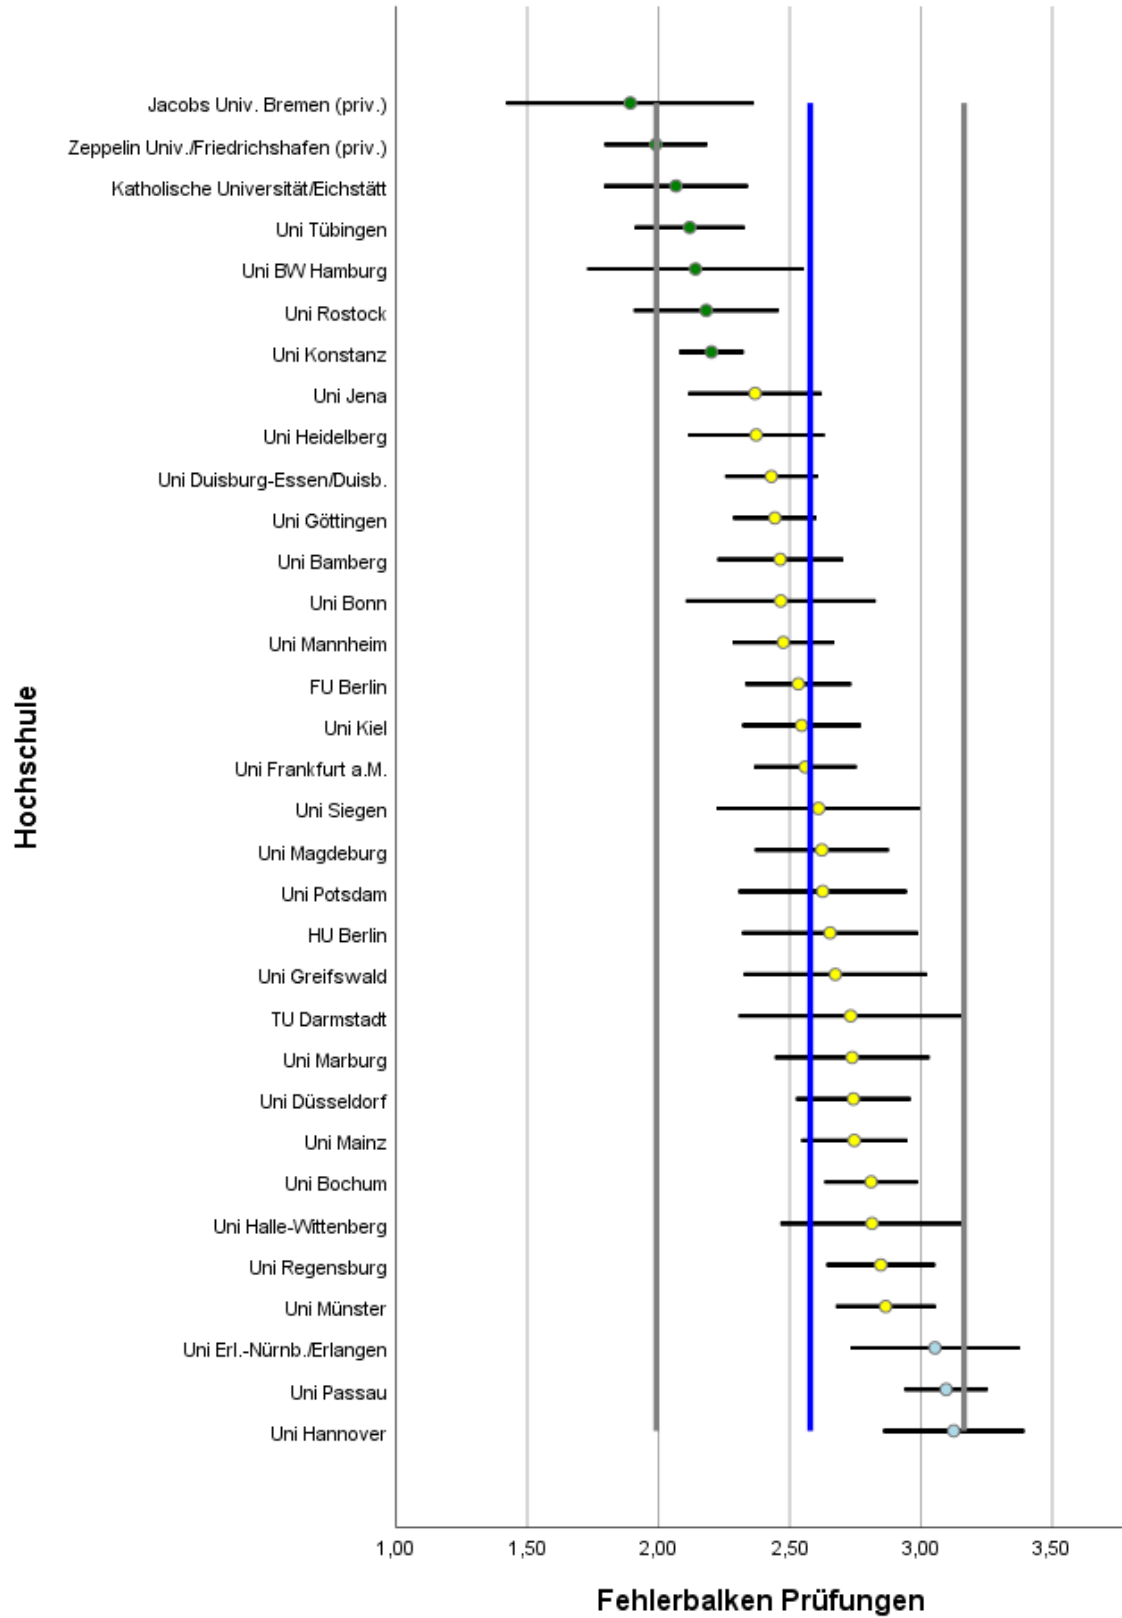

# Abbildungsverzeichnis

Abbildung 1: Lage und Verteilung der Bewertungen .....	2
Abbildung 2: Allgemeine Studiensituation .....	3
Abbildung 3: Auslandsaufenthalte .....	4
Abbildung 4: Berufsbezug .....	5
Abbildung 5: Betreuung durch Lehrende .....	6
Abbildung 6: Bibliotheken.....	7
Abbildung 7: IT Ausstattung .....	8
Abbildung 8: Lehrangebot.....	9
Abbildung 9: Prüfungen .....	10
Abbildung 10: Räume .....	11
Abbildung 11: Studienorganisation .....	12
Abbildung 12: Unterstützung im Studium .....	13
Abbildung 13: Wissenschaftsbezug .....	14

Tabelle 1: Rücklaufzahlen 2018

Name	Fallzahl
Uni Bamberg	66
FU Berlin	96
HU Berlin	37
Uni Bielefeld	19
Uni Bochum, Fakultät für Ostasienwissenschaften	24
Uni Bochum, Fakultät für Sozialwissenschaft	89
Uni Bonn	31
Jacobs Univ. Bremen (priv.)	18
Uni Bremen	16
TU Darmstadt	16
TU Dresden	23
Uni Düsseldorf	76
Uni Duisburg-Essen/Duisb.	120
Katholische Universität/Eichstätt	32
Uni Erfurt	18
Uni Erl.-Nürnb./Erlangen	45
Uni Frankfurt a.M.	87
Uni Freiburg	32
Uni Göttingen	118
Uni Greifswald	30

Abbildung 1: Lage und Verteilung der Bewertungen

**Hochschultyp: Universität, Fach: Politikwissenschaft (inkl. Sozialwissenschaften)**

Abbildung 2: Allgemeine Studiensituation

Abbildung 3: Auslandsaufenthalte

Abbildung 8: Lehrangebot

**Hochschultyp: Universität, Fach: Politikwissenschaft (inkl. Sozialwissenschaften)**

Abbildung 9: Prüfungen

Hochschultyp: Universität, Fach: Politikwissenschaft (inkl. Sozialwissenschaften)