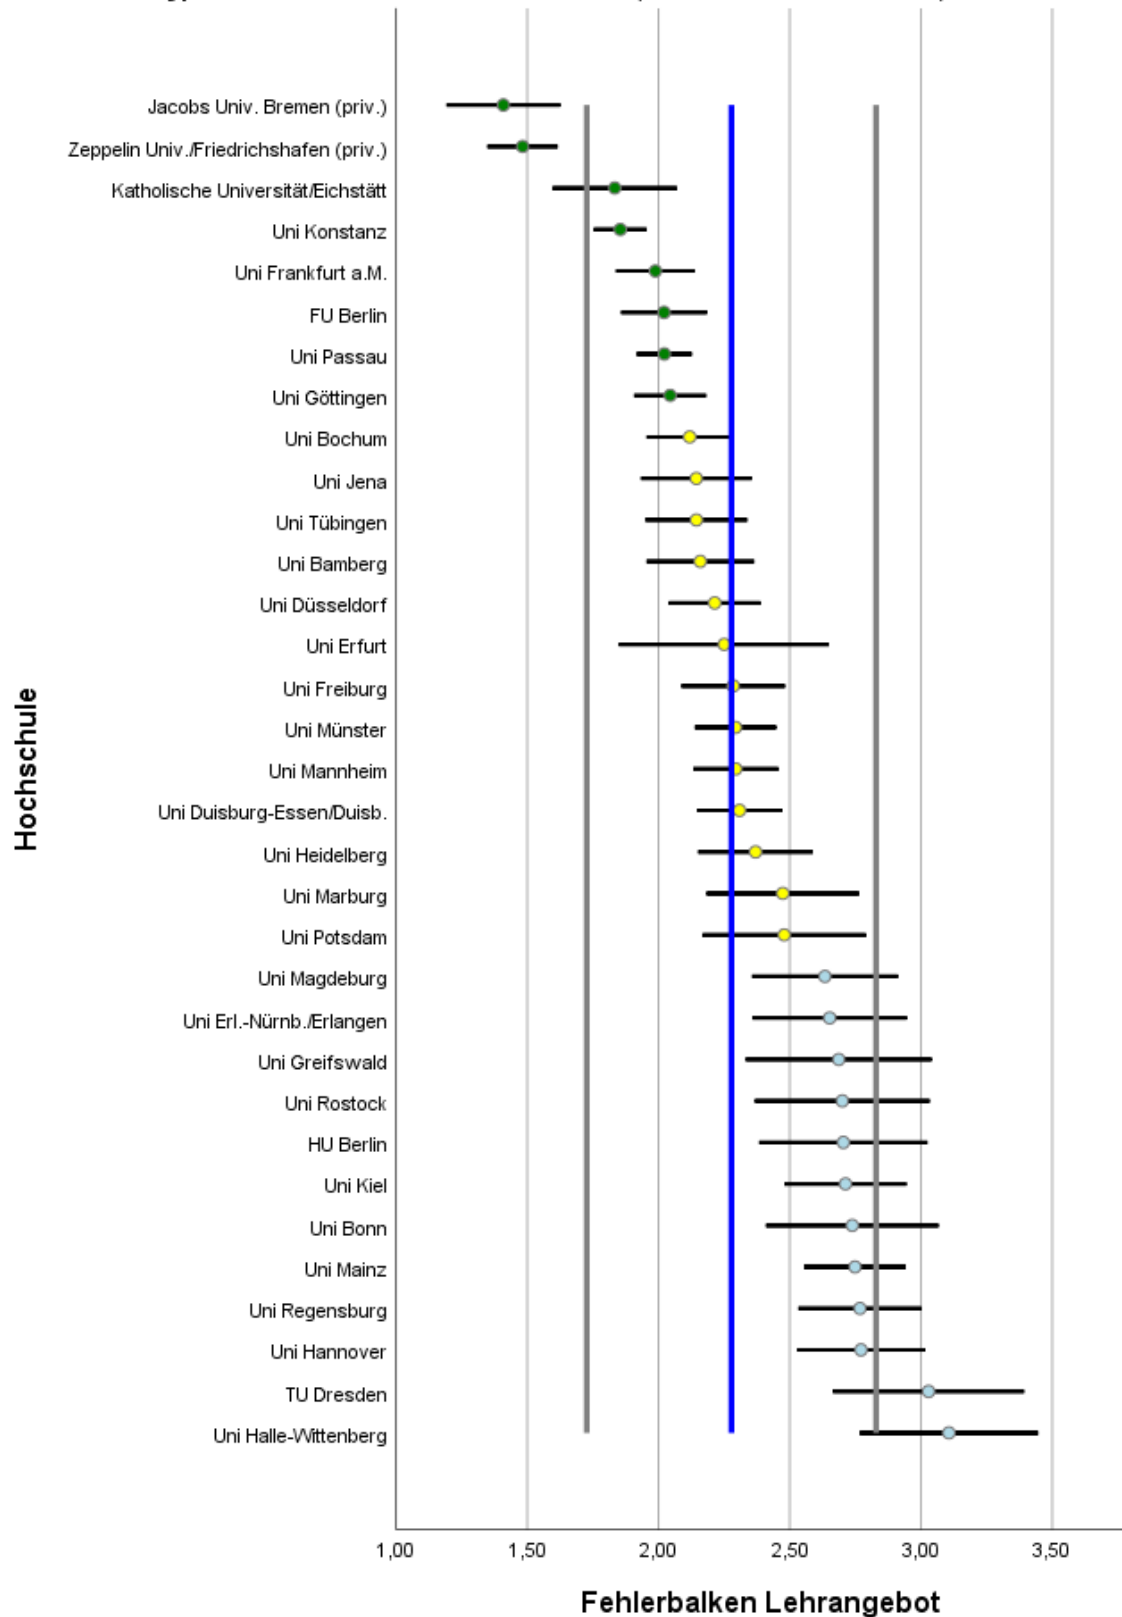

# Abbildungsverzeichnis

Abbildung 1: Lage und Verteilung der Bewertungen .....	2
Abbildung 2: Allgemeine Studiensituation .....	3
Abbildung 3: Auslandsaufenthalte .....	4
Abbildung 4: Berufsbezug .....	5
Abbildung 5: Betreuung durch Lehrende .....	6
Abbildung 6: Bibliotheken.....	7
Abbildung 7: IT Ausstattung .....	8
Abbildung 8: Lehrangebot.....	9
Abbildung 9: Prüfungen .....	10
Abbildung 10: Räume .....	11
Abbildung 11: Studienorganisation .....	12
Abbildung 12: Unterstützung im Studium .....	13
Abbildung 13: Wissenschaftsbezug .....	14

Tabelle 1: Rücklaufzahlen 2018

Name	Fallzahl
Uni Bamberg	66
FU Berlin	96
HU Berlin	37
Uni Bielefeld	19
Uni Bochum, Fakultät für Ostasienwissenschaften	24
Uni Bochum, Fakultät für Sozialwissenschaft	89
Uni Bonn	31
Jacobs Univ. Bremen (priv.)	18
Uni Bremen	16
TU Darmstadt	16
TU Dresden	23
Uni Düsseldorf	76
Uni Duisburg-Essen/Duisb.	120
Katholische Universität/Eichstätt	32
Uni Erfurt	18
Uni Erl.-Nürnb./Erlangen	45
Uni Frankfurt a.M.	87
Uni Freiburg	32
Uni Göttingen	118
Uni Greifswald	30

Abbildung 1: Lage und Verteilung der Bewertungen

**Hochschultyp: Universität, Fach: Politikwissenschaft (inkl. Sozialwissenschaften)**

Abbildung 2: Allgemeine Studiensituation

Abbildung 3: Auslandsaufenthalte

Abbildung 6: Bibliotheken

Hochschultyp: Universität, Fach: Politikwissenschaft (inkl. Sozialwissenschaften)

Abbildung 7: IT Ausstattung

Hochschultyp: Universität, Fach: Politikwissenschaft (inkl. Sozialwissenschaften)