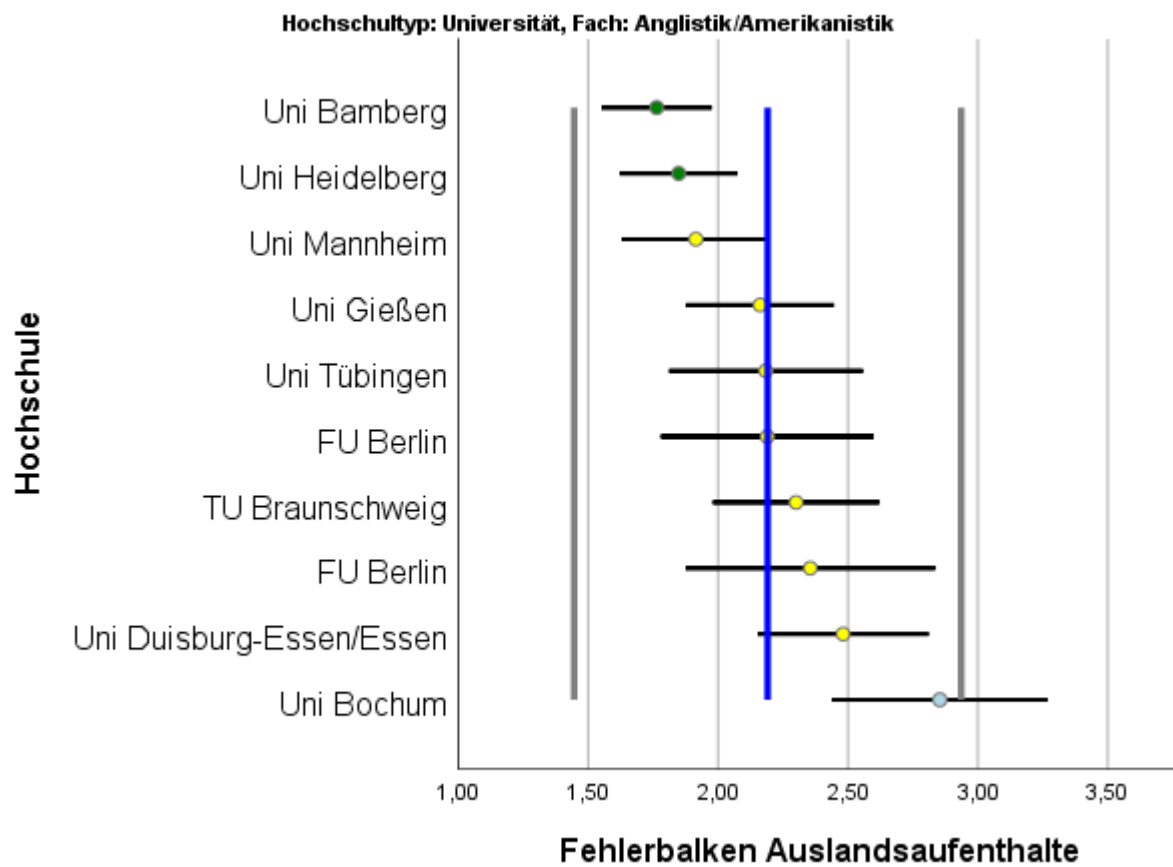

**Fehlerbalkendiagramme und Rücklaufzahlen
CHE-Hochschulranking 2019**

Anglistik/Amerikanistik

Tabellenverzeichnis

Tabelle 1: Rücklaufzahlen 2019.....	2
-------------------------------------	---

Abbildungsverzeichnis

Abbildung 1: Lage und Verteilung der Bewertungen	2
Abbildung 2: Allgemeine Studiensituation	3
Abbildung 3: Auslandsaufenthalte	3
Abbildung 4: Prüfungen	4
Abbildung 5: Räume	4
Abbildung 6: Studienorganisation	5
Abbildung 7: Unterstützung im Studium	5

Tabelle 1: Rücklaufzahlen 2019

Name	Fallzahl
Uni Bamberg	34
FU Berlin	27
FU Berlin	21
Uni Bochum	48
TU Braunschweig	25
Uni Duisburg-Essen/Essen	39
Uni Gießen	60
Uni Halle-Wittenberg	17
Uni Heidelberg	78
Uni Jena	19
Uni Mannheim	45
Uni des Saarlandes/Saarbrücken	16
Uni Siegen	22
Uni Tübingen	42

Abbildung 1: Lage und Verteilung der Bewertungen

Abbildung 2: Allgemeine Studiensituation

Abbildung 3: Auslandsaufenthalte

Abbildung 4: Prüfungen

Abbildung 5: Räume

Abbildung 6: Studienorganisation

Abbildung 7: Unterstützung im Studium