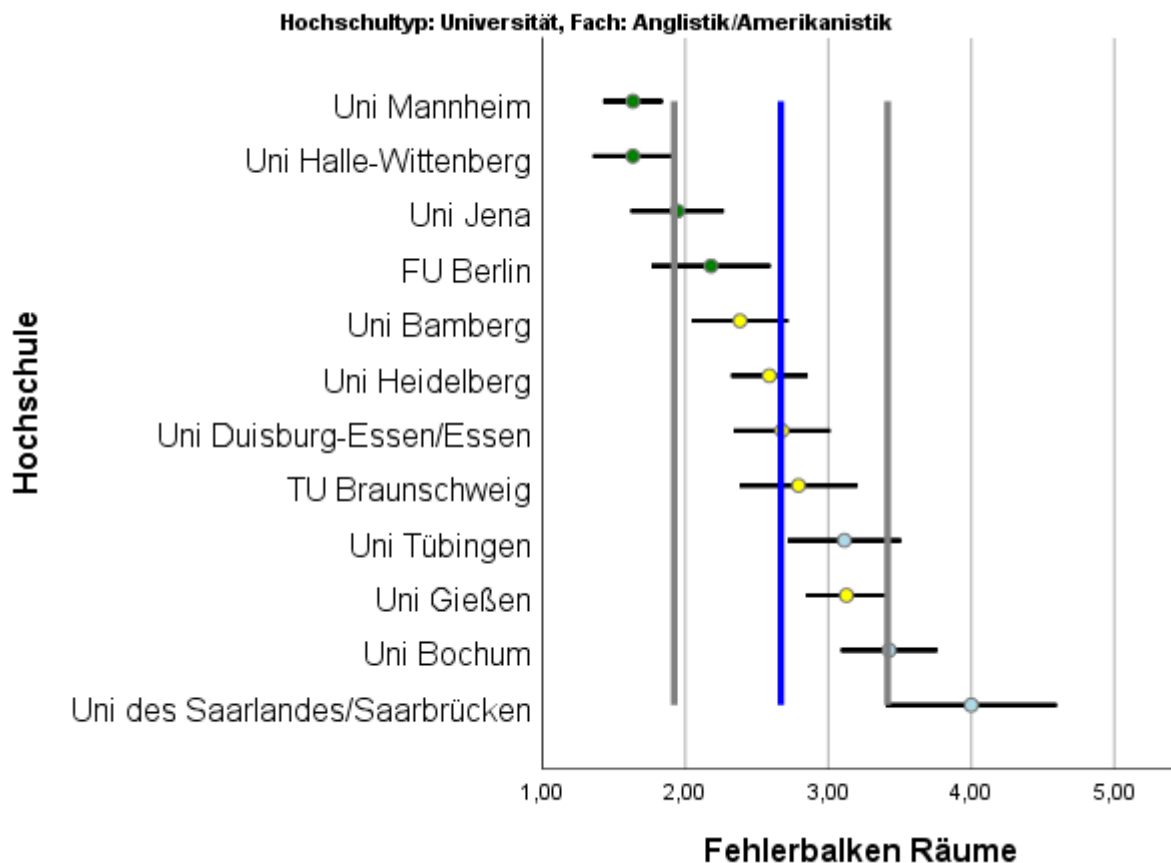

Abbildung 1: Lage und Verteilung der Bewertungen	2
Abbildung 2: Allgemeine Studiensituation	3
Abbildung 3: Auslandsaufenthalte	3
Abbildung 4: Prüfungen	4
Abbildung 5: Räume	4
Abbildung 6: Studienorganisation	5
Abbildung 7: Unterstützung im Studium	5

Tabelle 1: Rücklaufzahlen 2019

Name	Fallzahl
Uni Bamberg	34
FU Berlin	27
FU Berlin	21
Uni Bochum	48
TU Braunschweig	25
Uni Duisburg-Essen/Essen	39
Uni Gießen	60
Uni Halle-Wittenberg	17
Uni Heidelberg	78
Uni Jena	19
Uni Mannheim	45
Uni des Saarlandes/Saarbrücken	16
Uni Siegen	22
Uni Tübingen	42

Abbildung 1: Lage und Verteilung der Bewertungen

Abbildung 2: Allgemeine Studiensituation

Abbildung 3: Auslandsaufenthalte

Abbildung 4: Prüfungen

Abbildung 5: Räume

Abbildung 6: Studienorganisation

Abbildung 7: Unterstützung im Studium