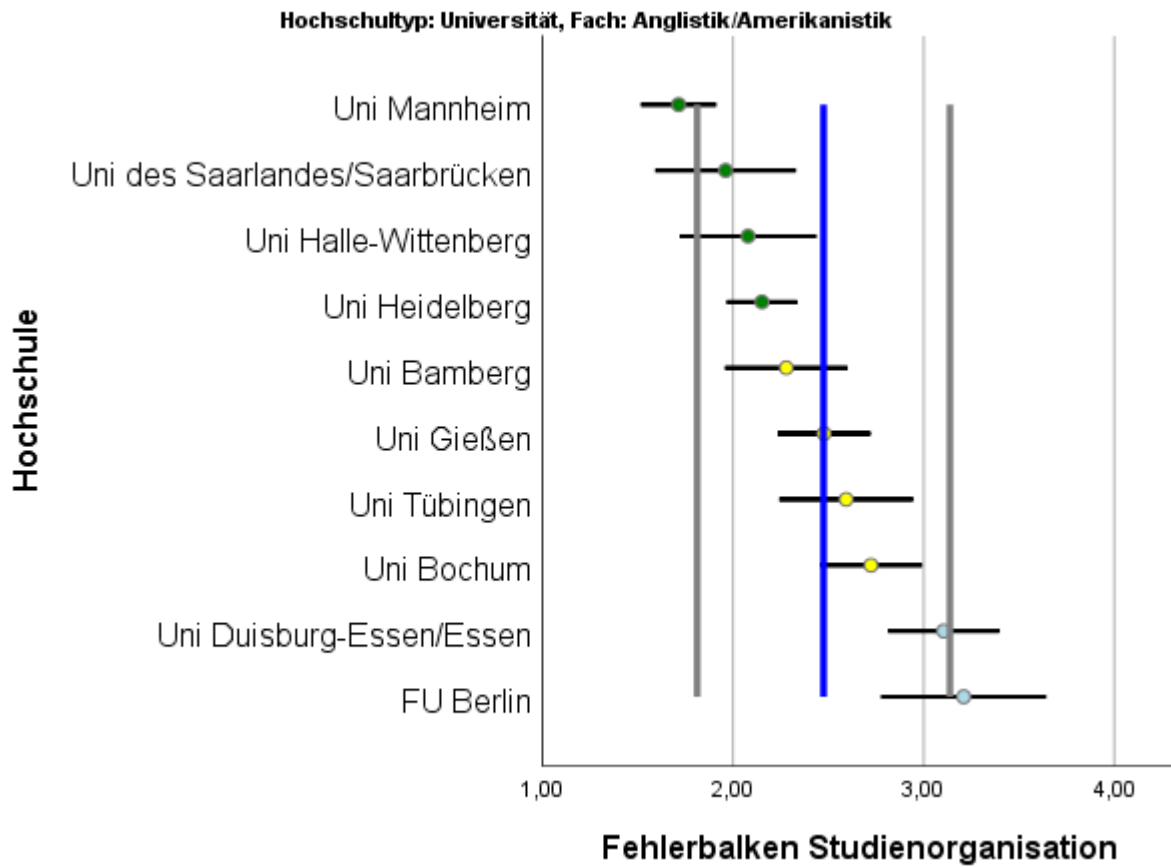

Abbildung 1: Lage und Verteilung der Bewertungen	2
Abbildung 2: Allgemeine Studiensituation	3
Abbildung 3: Auslandsaufenthalte	3
Abbildung 4: Prüfungen	4
Abbildung 5: Räume	4
Abbildung 6: Studienorganisation	5
Abbildung 7: Unterstützung im Studium	5

Tabelle 1: Rücklaufzahlen 2019

Name	Fallzahl
Uni Bamberg	34
FU Berlin	27
FU Berlin	21
Uni Bochum	48
TU Braunschweig	25
Uni Duisburg-Essen/Essen	39
Uni Gießen	60
Uni Halle-Wittenberg	17
Uni Heidelberg	78
Uni Jena	19
Uni Mannheim	45
Uni des Saarlandes/Saarbrücken	16
Uni Siegen	22
Uni Tübingen	42

Abbildung 1: Lage und Verteilung der Bewertungen

Abbildung 2: Allgemeine Studiensituation

Abbildung 3: Auslandsaufenthalte

Abbildung 4: Prüfungen

Abbildung 5: Räume

Abbildung 6: Studienorganisation

Abbildung 7: Unterstützung im Studium