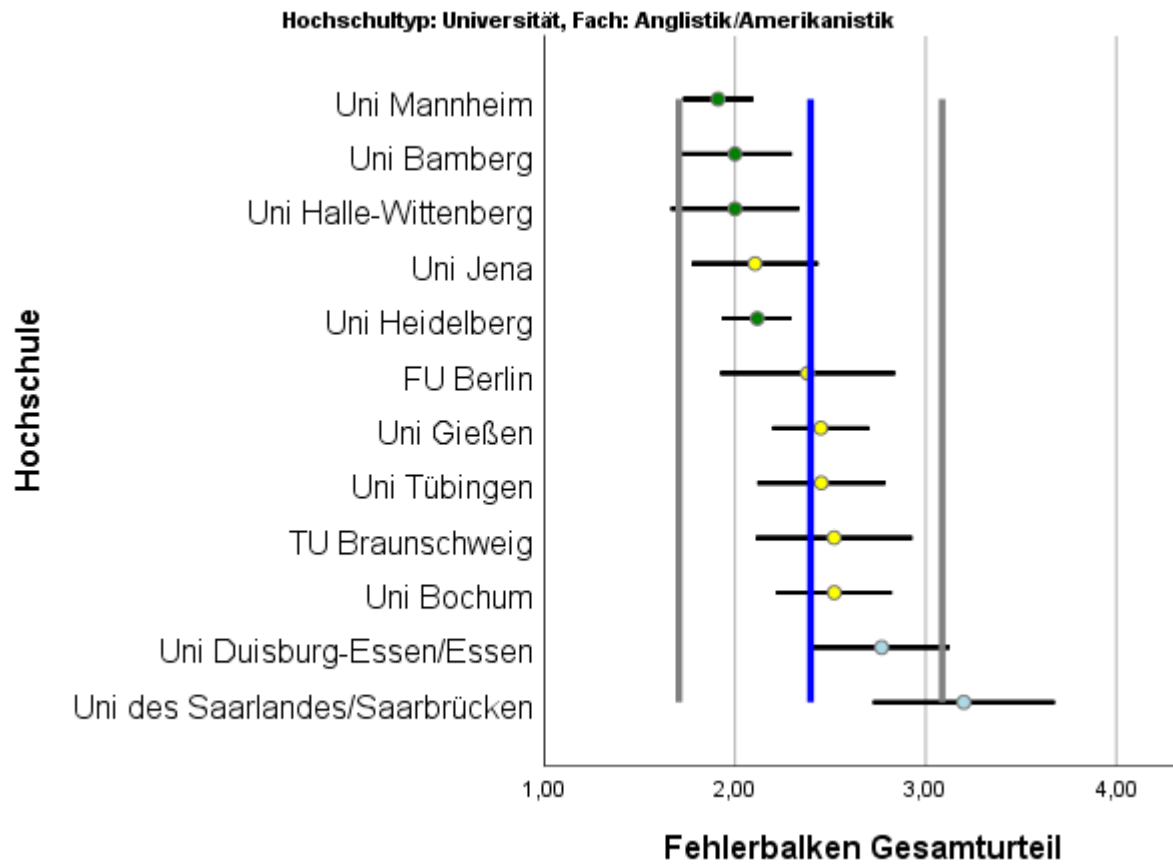

Abbildung 1: Lage und Verteilung der Bewertungen	2
Abbildung 2: Allgemeine Studiensituation	3
Abbildung 3: Auslandsaufenthalte	3
Abbildung 4: Prüfungen	4
Abbildung 5: Räume	4
Abbildung 6: Studienorganisation	5
Abbildung 7: Unterstützung im Studium	5

Tabelle 1: Rücklaufzahlen 2019

Name	Fallzahl
Uni Bamberg	34
FU Berlin	27
FU Berlin	21
Uni Bochum	48
TU Braunschweig	25
Uni Duisburg-Essen/Essen	39
Uni Gießen	60
Uni Halle-Wittenberg	17
Uni Heidelberg	78
Uni Jena	19
Uni Mannheim	45
Uni des Saarlandes/Saarbrücken	16
Uni Siegen	22
Uni Tübingen	42

Abbildung 1: Lage und Verteilung der Bewertungen

Abbildung 2: Allgemeine Studiensituation

Abbildung 3: Auslandsaufenthalte

Abbildung 4: Prüfungen

Abbildung 5: Räume

Abbildung 6: Studienorganisation

Abbildung 7: Unterstützung im Studium