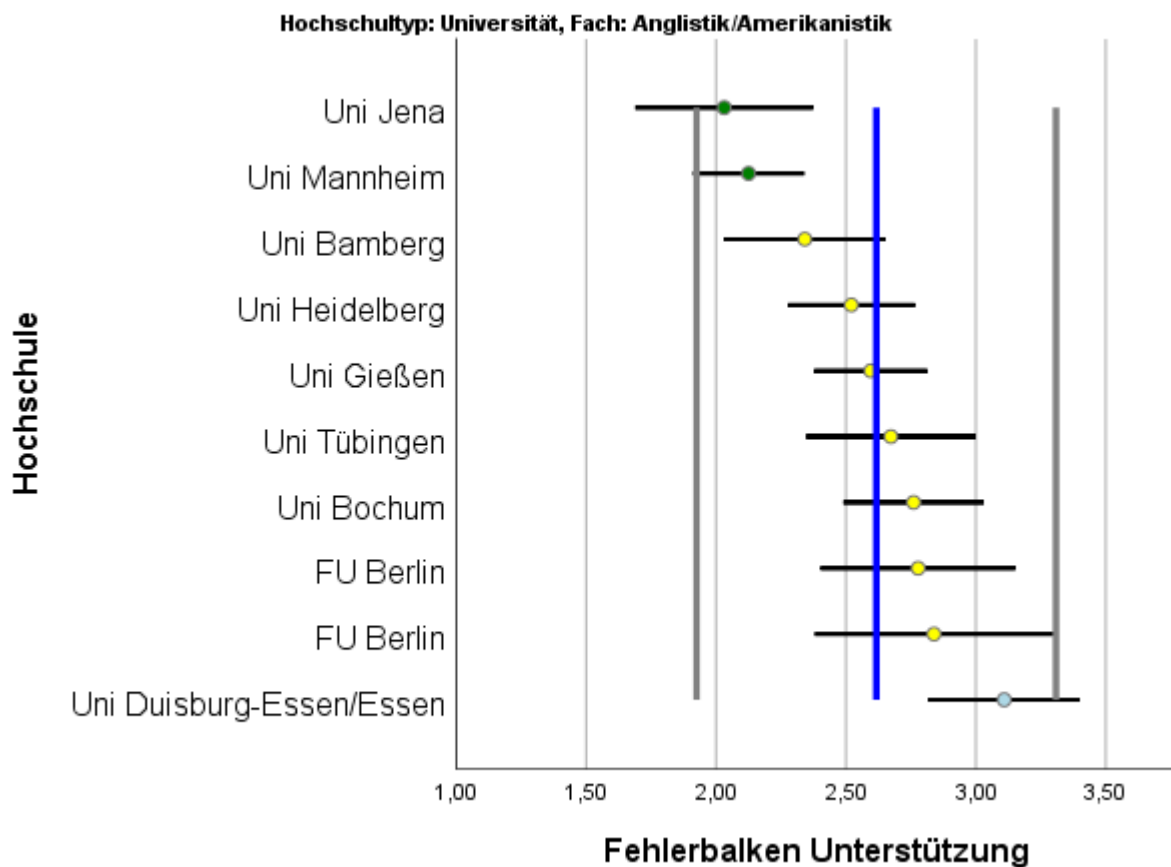

Abbildung 1: Lage und Verteilung der Bewertungen	2
Abbildung 2: Allgemeine Studiensituation	3
Abbildung 3: Auslandsaufenthalte	3
Abbildung 4: Prüfungen	4
Abbildung 5: Räume	4
Abbildung 6: Studienorganisation	5
Abbildung 7: Unterstützung im Studium	5

Tabelle 1: Rücklaufzahlen 2019

Name	Fallzahl
Uni Bamberg	34
FU Berlin	27
FU Berlin	21
Uni Bochum	48
TU Braunschweig	25
Uni Duisburg-Essen/Essen	39
Uni Gießen	60
Uni Halle-Wittenberg	17
Uni Heidelberg	78
Uni Jena	19
Uni Mannheim	45
Uni des Saarlandes/Saarbrücken	16
Uni Siegen	22
Uni Tübingen	42

Abbildung 1: Lage und Verteilung der Bewertungen

Abbildung 2: Allgemeine Studiensituation

Abbildung 3: Auslandsaufenthalte

Abbildung 4: Prüfungen

Abbildung 5: Räume

Abbildung 6: Studienorganisation

Abbildung 7: Unterstützung im Studium