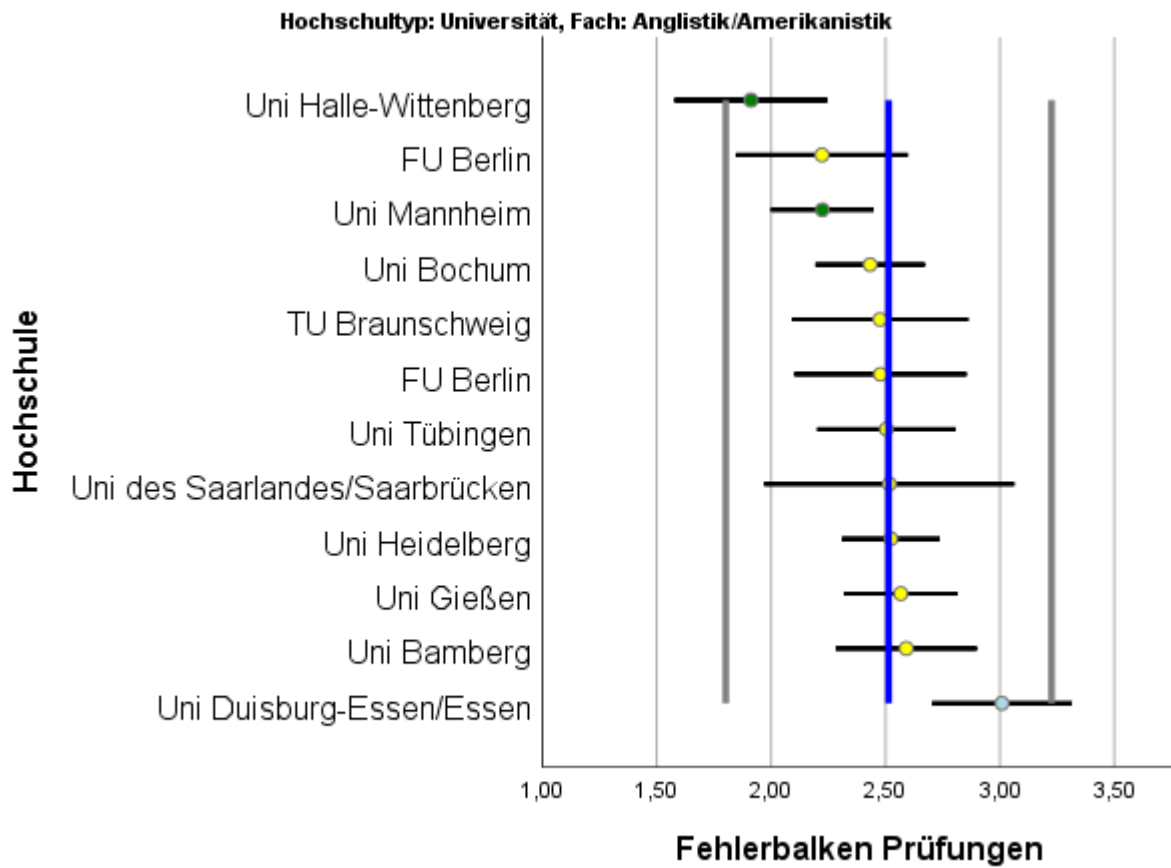

Abbildung 1: Lage und Verteilung der Bewertungen	2
Abbildung 2: Allgemeine Studiensituation	3
Abbildung 3: Auslandsaufenthalte	3
Abbildung 4: Prüfungen	4
Abbildung 5: Räume	4
Abbildung 6: Studienorganisation	5
Abbildung 7: Unterstützung im Studium	5

Tabelle 1: Rücklaufzahlen 2019

Name	Fallzahl
Uni Bamberg	34
FU Berlin	27
FU Berlin	21
Uni Bochum	48
TU Braunschweig	25
Uni Duisburg-Essen/Essen	39
Uni Gießen	60
Uni Halle-Wittenberg	17
Uni Heidelberg	78
Uni Jena	19
Uni Mannheim	45
Uni des Saarlandes/Saarbrücken	16
Uni Siegen	22
Uni Tübingen	42

Abbildung 1: Lage und Verteilung der Bewertungen

Abbildung 2: Allgemeine Studiensituation

Abbildung 3: Auslandsaufenthalte

Abbildung 4: Prüfungen

Abbildung 5: Räume

Abbildung 6: Studienorganisation

Abbildung 7: Unterstützung im Studium