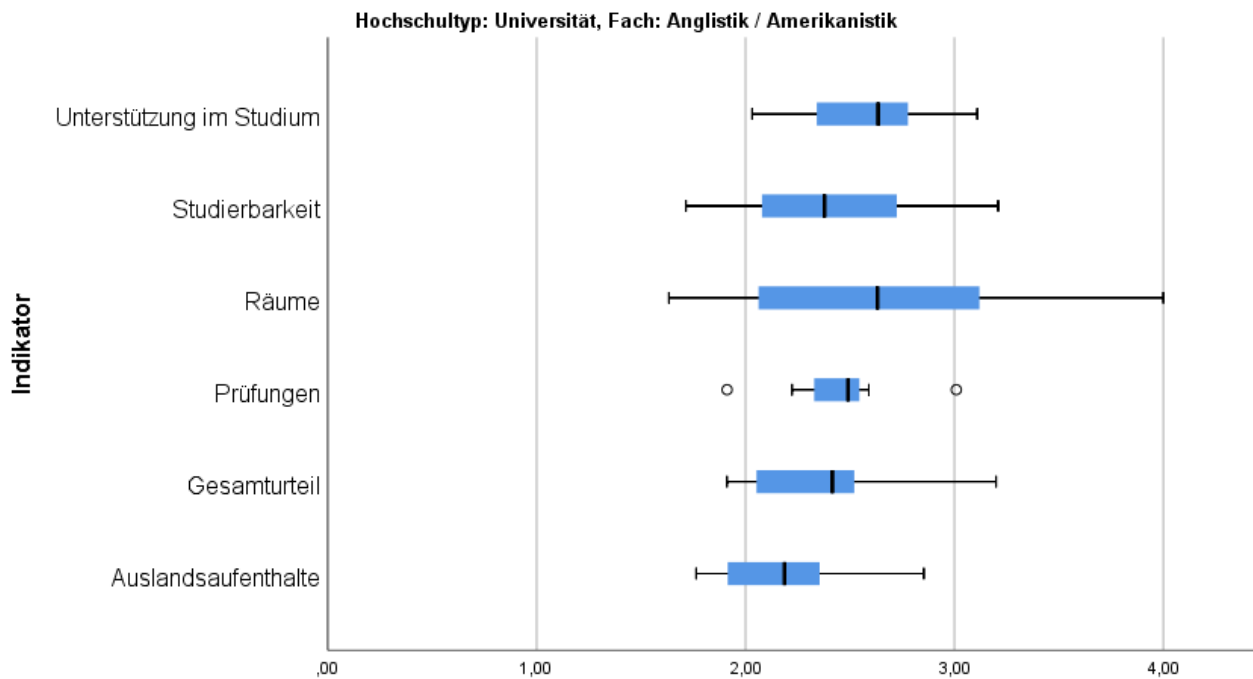

Abbildung 1: Lage und Verteilung der Bewertungen	2
Abbildung 2: Allgemeine Studiensituation	3
Abbildung 3: Auslandsaufenthalte	3
Abbildung 4: Prüfungen	4
Abbildung 5: Räume	4
Abbildung 6: Studienorganisation	5
Abbildung 7: Unterstützung im Studium	5

Tabelle 1: Rücklaufzahlen 2019

Name	Fallzahl
Uni Bamberg	34
FU Berlin	27
FU Berlin	21
Uni Bochum	48
TU Braunschweig	25
Uni Duisburg-Essen/Essen	39
Uni Gießen	60
Uni Halle-Wittenberg	17
Uni Heidelberg	78
Uni Jena	19
Uni Mannheim	45
Uni des Saarlandes/Saarbrücken	16
Uni Siegen	22
Uni Tübingen	42

Abbildung 1: Lage und Verteilung der Bewertungen

Abbildung 2: Allgemeine Studiensituation

Abbildung 3: Auslandsaufenthalte

Abbildung 4: Prüfungen

Abbildung 5: Räume

Abbildung 6: Studienorganisation

Abbildung 7: Unterstützung im Studium