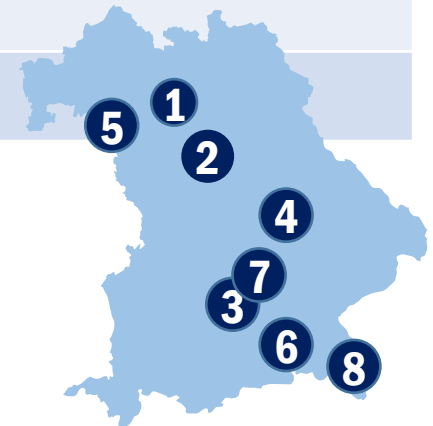

Studienangebote im Bereich Physio-, Ergotherapie und Logopädie in Bayern

(Seite 1/2 – Quelle: HRK Hochschulkompass / Stand 2022)

	Ort	Hochschule	Studiengang	Merkmale des Studiums
1	Bamberg	Fachhochschule des Mittelstands (FHM)	Ergotherapie	  
1	Bamberg	Fachhochschule des Mittelstands (FHM)	Logopädie	  
1	Bamberg	Fachhochschule des Mittelstands (FHM)	Physiotherapie	  
2	Erlangen	Friedrich-Alexander-Universität Erlangen-Nürnberg	Logopädie	 
3	München	Hochschule Fresenius	Physiotherapie Duales Studium	  
4	Regensburg	Hochschule Döpfer	Angewandte Therapiewissenschaften	    
3	München	IB Hochschule für Gesundheit und Soziales	Angewandte Therapiewissenschaften	    
3	München	IB Hochschule für Gesundheit und Soziales	Angewandte Therapiewissenschaften	    

Studienangebote im Bereich Physio-, Ergotherapie und Logopädie in Bayern

(Seite 2/2 – Quelle: HRK Hochschulkompass / Stand 2022)

	Ort	Hochschule	Studiengang	Merkmale des Studiums
5	Würzburg	Julius-Maximilians-Universität Würzburg	Akademische Sprachtherapie/ Logopädie	
3	München	Ludwig-Maximilians-Universität München	Sprachtherapie	
4	Regensburg	Ostbayerische Technische Hochschule Regensburg	Logopädie	
4	Regensburg	Ostbayerische Technische Hochschule Regensburg	Physiotherapie	
6	Rosenheim	Technische Hochschule Rosenheim	Physiotherapie	
7	Ismaning	DHGS Deutsche Hochschule für Gesundheit und Sport	Physiotherapie	
8	Bad Reichenhall	IU Internationale Hochschule	Logopädie	
8	Bad Reichenhall	IU Internationale Hochschule	Physiotherapie	
8	Bad Reichenhall	IU Internationale Hochschule	Ergotherapie	