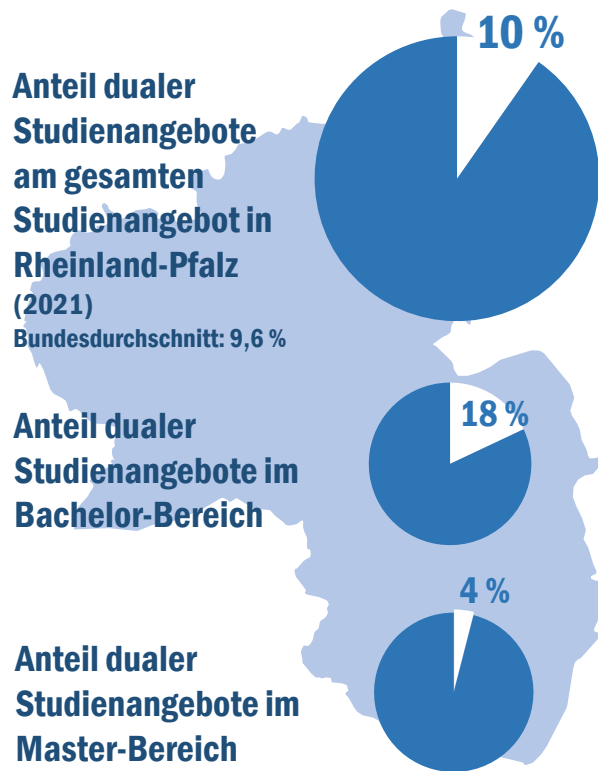

Duales Studium in Rheinland-Pfalz – Studiennachfrage

Personen im dualen Studium an Hochschulen in Rheinland-Pfalz (2019)

	Anzahl	Anteil an der Gesamtanzahl im Bundesland (in %)	Platzierung im Vergleich der Bundesländer nach Anteilen
Studienanfänger*innen*	1.165	3,0	10
Studierende	3.521	2,9	9
Absolvent*innen	484	2,1	10

* im 1. Fachsemester

Fächergruppen mit dem größten Anteil an dual Studierenden in Rheinland-Pfalz (ws 2019/20)

Agrar-, Forstwissenschaften
29,1 % (132 dual Studierende)

Gesundheitswissenschaften
13,2 % (851)

Rechts-, Wirtschaftswissenschaften
4,3 % (1.207)

Mehr unter: <https://www.che.de/download/studie-duales-studium-umsetzungsmodelle-und-entwicklungsbedarfe/>

Duales Studium in Rheinland-Pfalz – Studienangebot