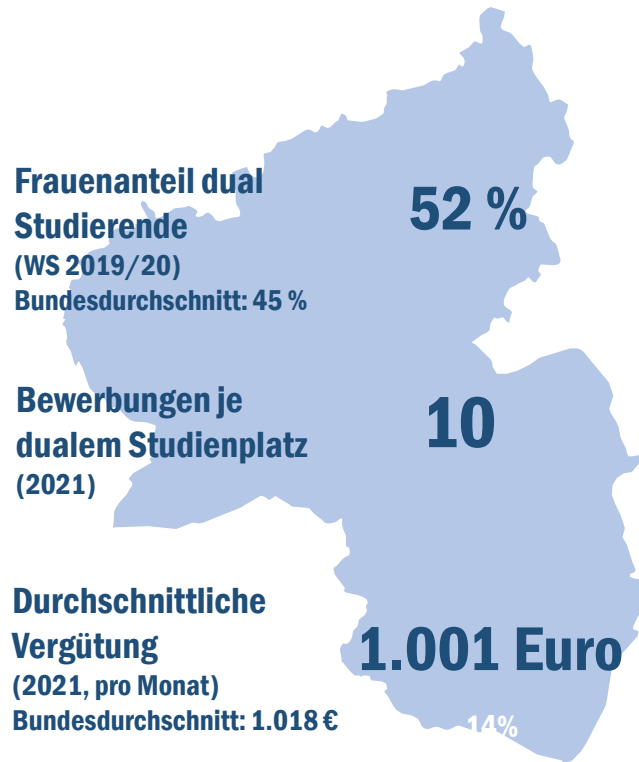

Duales Studium in Rheinland-Pfalz – Studiennachfrage

Personen im dualen Studium an Hochschulen in Rheinland-Pfalz (2019)

	Anzahl	Anteil an der Gesamtanzahl im Bundesland (in %)	Platzierung im Vergleich der Bundesländer nach Anteilen
Studienanfänger*innen*	1.165	3,0	10
Studierende	3.521	2,9	9
Absolvent*innen	484	2,1	10

* im 1. Fachsemester

Fächergruppen mit dem größten Anteil an dual Studierenden in Rheinland-Pfalz (ws 2019/20)

Agrar-, Forstwissenschaften
29,1 % (132 dual Studierende)

Gesundheitswissenschaften
13,2 % (851)

Rechts-, Wirtschaftswissenschaften
4,3 % (1.207)

Mehr unter: <https://www.che.de/download/studie-duales-studium-umsetzungsmodelle-und-entwicklungsbedarfe/>

Duales Studium in Rheinland-Pfalz – Studienangebot

Anzahl dualer Studienangebote in Rheinland-Pfalz (2021)

Anzahl dualer Studienangebote in Rheinland-Pfalz (2021)	116
davon Bachelor-Studiengänge	95
davon Master-Studiengänge	20
davon an Universitäten*	0
davon an FH/HAW*	115
davon an öffentlichen Hochschulen*	111
davon an privaten Hochschulen*	3