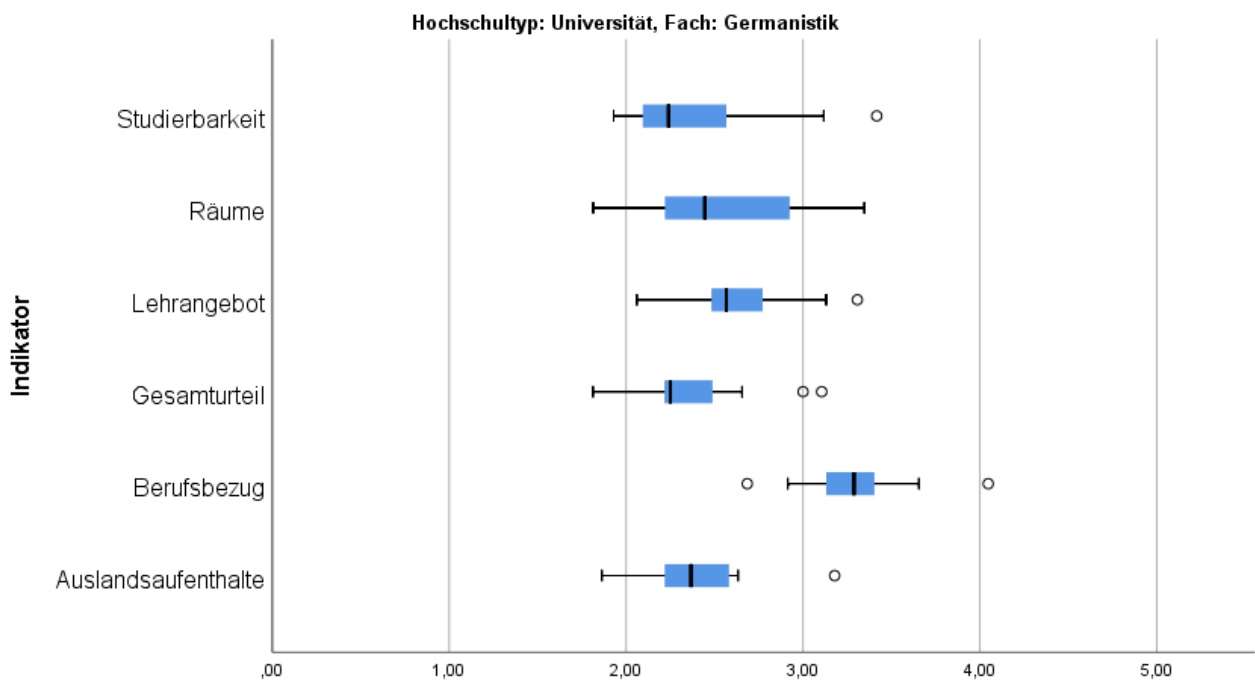

Abbildung 1: Lage und Verteilung der Bewertungen	2
Abbildung 2: Allgemeine Studiensituation	3
Abbildung 3: Auslandsaufenthalte	3
Abbildung 4: Berufsbezug	4
Abbildung 5: Lehrangebot.....	4
Abbildung 6: Räume	5
Abbildung 7: Studienorganisation	5

Tabelle 1: Rücklaufzahlen 2019

Name	Fallzahl
Uni Bamberg	32
FU Berlin	58
Uni Bochum	70
TU Darmstadt	19
Uni Düsseldorf	67
Uni Duisburg-Essen/Essen	32
Uni Freiburg	41
Uni Heidelberg	40
Uni Jena	37
Uni Kiel	29
Uni Konstanz	38
Uni Magdeburg	15
Uni Mainz	40
Uni Mannheim	41
Uni Münster	96
Uni Tübingen	50

Abbildung 1: Lage und Verteilung der Bewertungen

Abbildung 2: Allgemeine Studiensituation

Abbildung 3: Auslandsaufenthalte

Abbildung 4: Berufsbezug

Abbildung 5: Lehrangebot

Abbildung 6: Räume

Abbildung 7: Studienorganisation