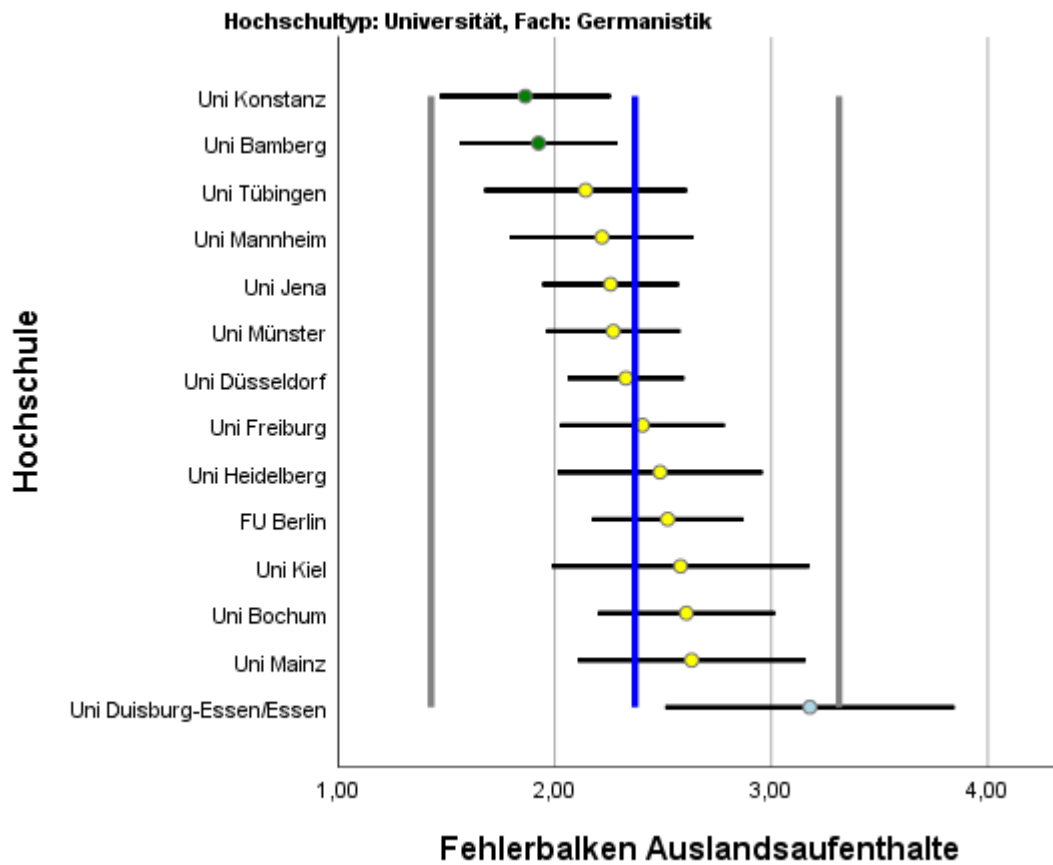

**Fehlerbalkendiagramme und Rücklaufzahlen
CHE-Hochschulranking 2019**

Germanistik

Tabellenverzeichnis

Tabelle 1: Rücklaufzahlen 2019.....	2
-------------------------------------	---

Abbildungsverzeichnis

Abbildung 1: Lage und Verteilung der Bewertungen	2
Abbildung 2: Allgemeine Studiensituation	3
Abbildung 3: Auslandsaufenthalte	3
Abbildung 4: Berufsbezug	4
Abbildung 5: Lehrangebot.....	4
Abbildung 6: Räume	5
Abbildung 7: Studienorganisation	5

Tabelle 1: Rücklaufzahlen 2019

Name	Fallzahl
Uni Bamberg	32
FU Berlin	58
Uni Bochum	70
TU Darmstadt	19
Uni Düsseldorf	67
Uni Duisburg-Essen/Essen	32
Uni Freiburg	41
Uni Heidelberg	40
Uni Jena	37
Uni Kiel	29
Uni Konstanz	38
Uni Magdeburg	15
Uni Mainz	40
Uni Mannheim	41
Uni Münster	96
Uni Tübingen	50

Abbildung 1: Lage und Verteilung der Bewertungen

Abbildung 2: Allgemeine Studiensituation

Abbildung 3: Auslandsaufenthalte

Abbildung 4: Berufsbezug

Abbildung 5: Lehrangebot

Abbildung 6: Räume

Abbildung 7: Studienorganisation