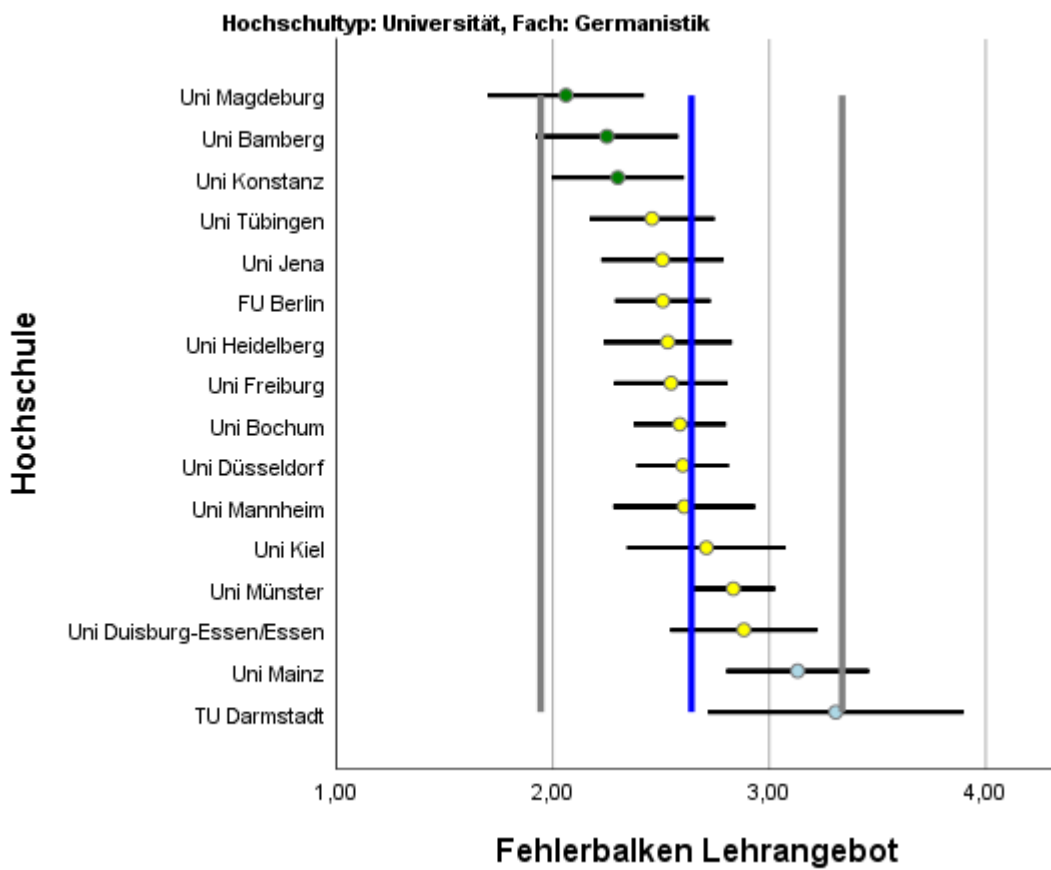

**Fehlerbalkendiagramme und Rücklaufzahlen
CHE-Hochschulranking 2019**

Germanistik

Tabellenverzeichnis

Tabelle 1: Rücklaufzahlen 2019.....	2
-------------------------------------	---

Abbildungsverzeichnis

Abbildung 1: Lage und Verteilung der Bewertungen	2
Abbildung 2: Allgemeine Studiensituation	3
Abbildung 3: Auslandsaufenthalte	3
Abbildung 4: Berufsbezug	4
Abbildung 5: Lehrangebot.....	4
Abbildung 6: Räume	5
Abbildung 7: Studienorganisation	5

Tabelle 1: Rücklaufzahlen 2019

Name	Fallzahl
Uni Bamberg	32
FU Berlin	58
Uni Bochum	70
TU Darmstadt	19
Uni Düsseldorf	67
Uni Duisburg-Essen/Essen	32
Uni Freiburg	41
Uni Heidelberg	40
Uni Jena	37
Uni Kiel	29
Uni Konstanz	38
Uni Magdeburg	15
Uni Mainz	40
Uni Mannheim	41
Uni Münster	96
Uni Tübingen	50

Abbildung 1: Lage und Verteilung der Bewertungen

Abbildung 2: Allgemeine Studiensituation

Abbildung 3: Auslandsaufenthalte

Abbildung 4: Berufsbezug

Abbildung 5: Lehrangebot

Abbildung 6: Räume

Abbildung 7: Studienorganisation