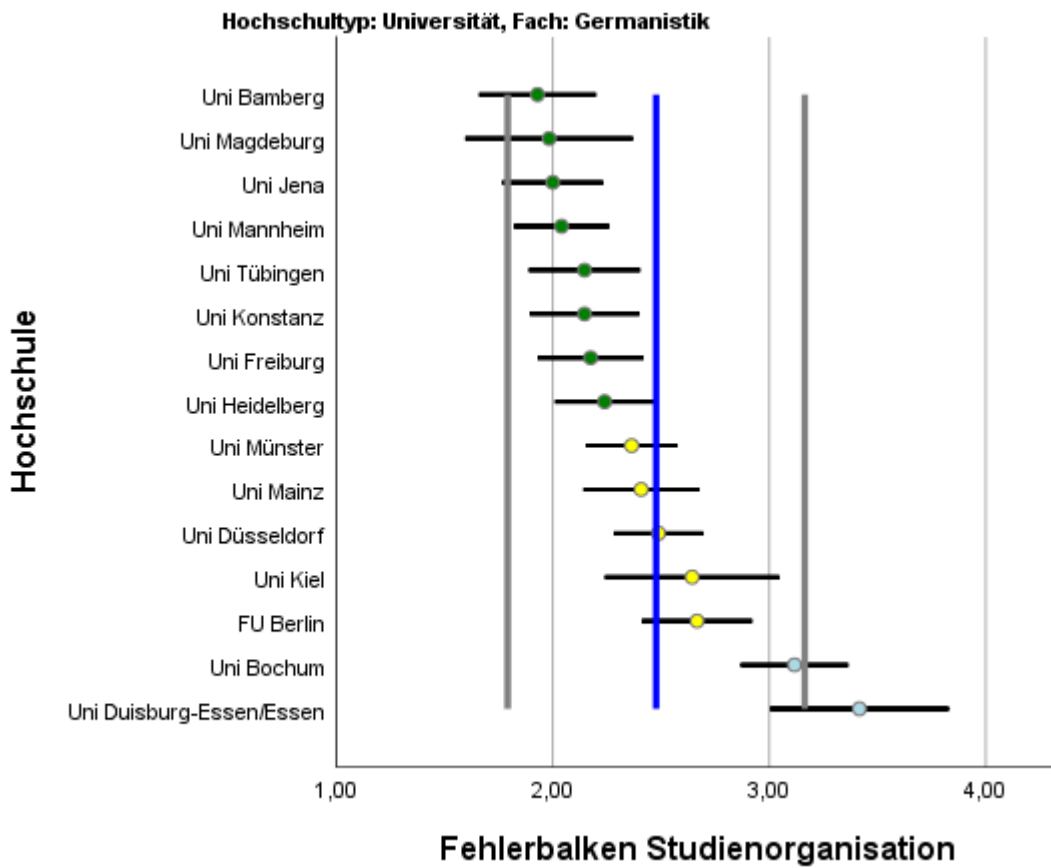

Abbildung 1: Lage und Verteilung der Bewertungen	2
Abbildung 2: Allgemeine Studiensituation	3
Abbildung 3: Auslandsaufenthalte	3
Abbildung 4: Berufsbezug	4
Abbildung 5: Lehrangebot.....	4
Abbildung 6: Räume	5
Abbildung 7: Studienorganisation	5

Tabelle 1: Rücklaufzahlen 2019

Name	Fallzahl
Uni Bamberg	32
FU Berlin	58
Uni Bochum	70
TU Darmstadt	19
Uni Düsseldorf	67
Uni Duisburg-Essen/Essen	32
Uni Freiburg	41
Uni Heidelberg	40
Uni Jena	37
Uni Kiel	29
Uni Konstanz	38
Uni Magdeburg	15
Uni Mainz	40
Uni Mannheim	41
Uni Münster	96
Uni Tübingen	50

Abbildung 1: Lage und Verteilung der Bewertungen

Abbildung 2: Allgemeine Studiensituation

Abbildung 3: Auslandsaufenthalte

Abbildung 4: Berufsbezug

Abbildung 5: Lehrangebot

Abbildung 6: Räume

Abbildung 7: Studienorganisation