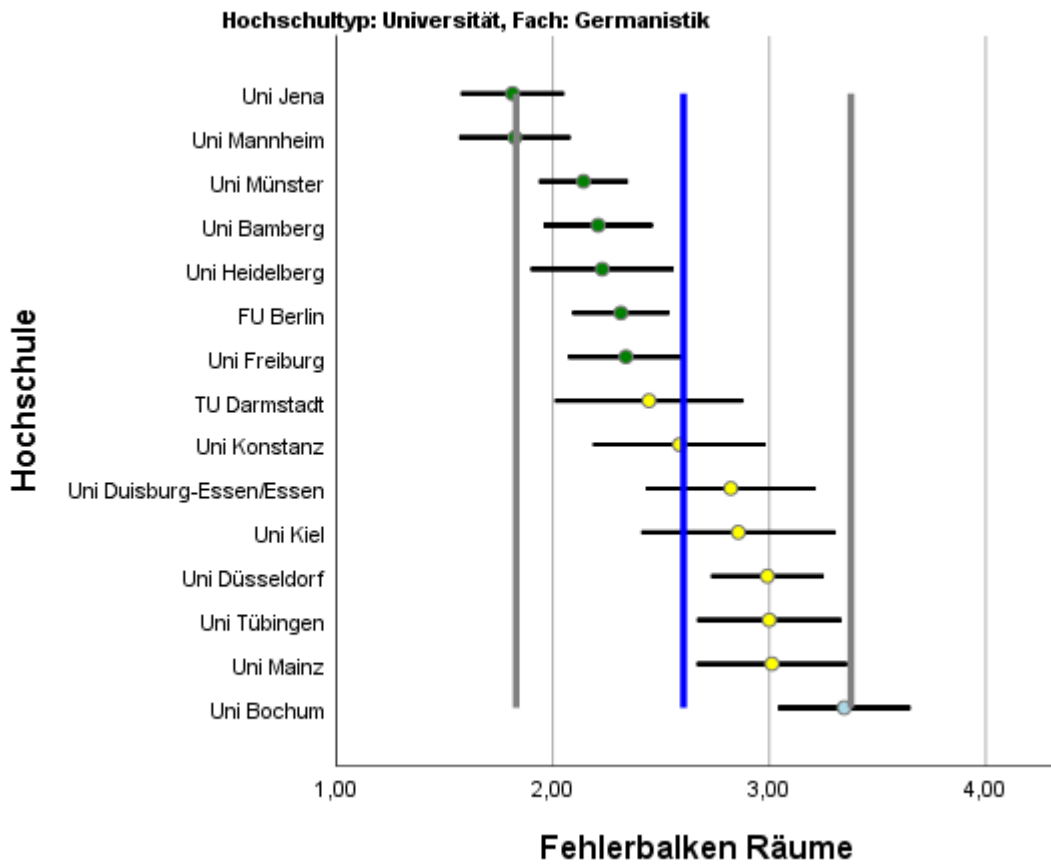

**Fehlerbalkendiagramme und Rücklaufzahlen
CHE-Hochschulranking 2019**

Germanistik

Tabellenverzeichnis

Tabelle 1: Rücklaufzahlen 2019.....	2
-------------------------------------	---

Abbildungsverzeichnis

Abbildung 1: Lage und Verteilung der Bewertungen	2
Abbildung 2: Allgemeine Studiensituation	3
Abbildung 3: Auslandsaufenthalte	3
Abbildung 4: Berufsbezug	4
Abbildung 5: Lehrangebot.....	4
Abbildung 6: Räume	5
Abbildung 7: Studienorganisation	5

Tabelle 1: Rücklaufzahlen 2019

Name	Fallzahl
Uni Bamberg	32
FU Berlin	58
Uni Bochum	70
TU Darmstadt	19
Uni Düsseldorf	67
Uni Duisburg-Essen/Essen	32
Uni Freiburg	41
Uni Heidelberg	40
Uni Jena	37
Uni Kiel	29
Uni Konstanz	38
Uni Magdeburg	15
Uni Mainz	40
Uni Mannheim	41
Uni Münster	96
Uni Tübingen	50

Abbildung 1: Lage und Verteilung der Bewertungen

Abbildung 2: Allgemeine Studiensituation

Abbildung 3: Auslandsaufenthalte

Abbildung 4: Berufsbezug

Abbildung 5: Lehrangebot

Abbildung 6: Räume

Abbildung 7: Studienorganisation