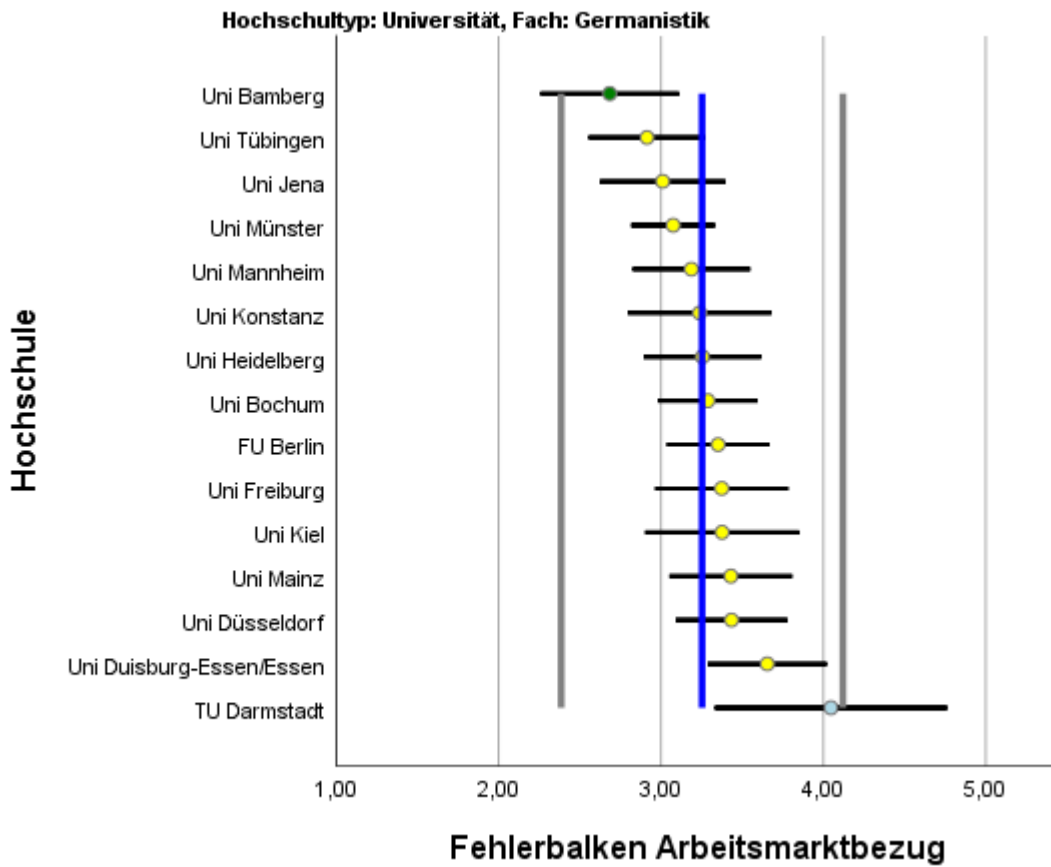

**Fehlerbalkendiagramme und Rücklaufzahlen
CHE-Hochschulranking 2019**

Germanistik

Tabellenverzeichnis

Tabelle 1: Rücklaufzahlen 2019.....	2
-------------------------------------	---

Abbildungsverzeichnis

Abbildung 1: Lage und Verteilung der Bewertungen	2
Abbildung 2: Allgemeine Studiensituation	3
Abbildung 3: Auslandsaufenthalte	3
Abbildung 4: Berufsbezug	4
Abbildung 5: Lehrangebot.....	4
Abbildung 6: Räume	5
Abbildung 7: Studienorganisation	5

Tabelle 1: Rücklaufzahlen 2019

Name	Fallzahl
Uni Bamberg	32
FU Berlin	58
Uni Bochum	70
TU Darmstadt	19
Uni Düsseldorf	67
Uni Duisburg-Essen/Essen	32
Uni Freiburg	41
Uni Heidelberg	40
Uni Jena	37
Uni Kiel	29
Uni Konstanz	38
Uni Magdeburg	15
Uni Mainz	40
Uni Mannheim	41
Uni Münster	96
Uni Tübingen	50

Abbildung 1: Lage und Verteilung der Bewertungen

Abbildung 2: Allgemeine Studiensituation

Abbildung 3: Auslandsaufenthalte

Abbildung 4: Berufsbezug

Abbildung 5: Lehrangebot

Abbildung 6: Räume

Abbildung 7: Studienorganisation