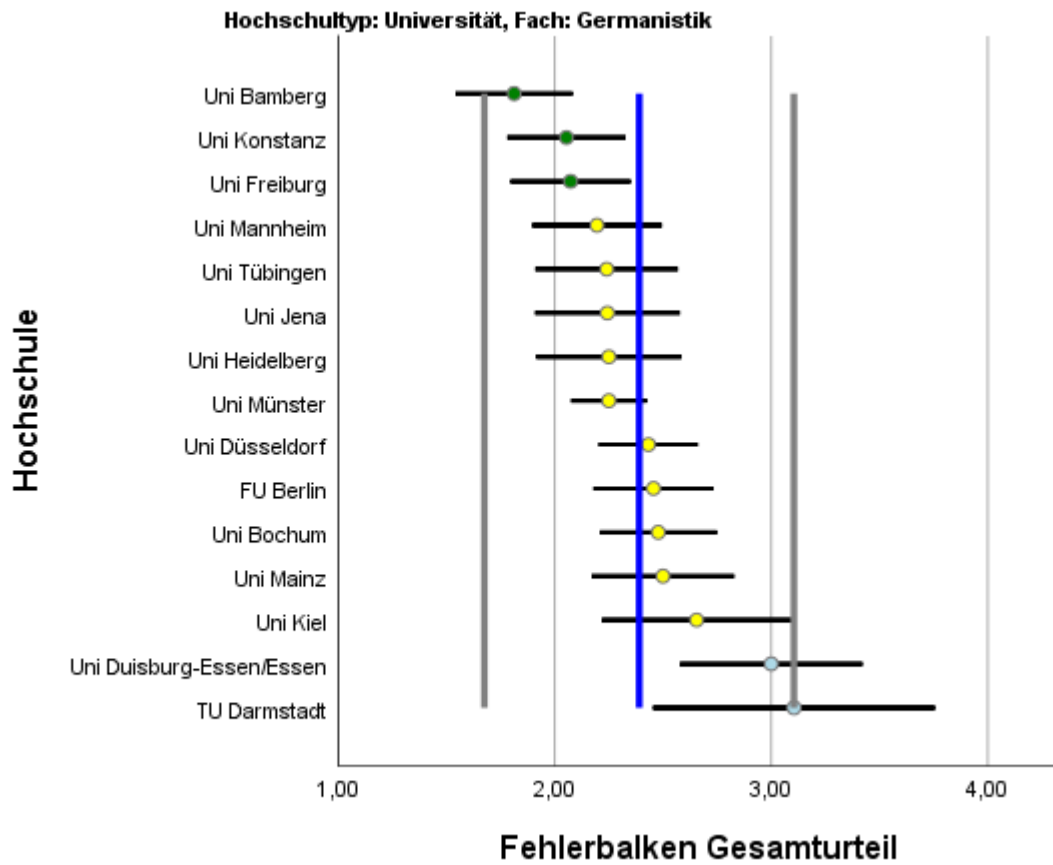

**Fehlerbalkendiagramme und Rücklaufzahlen
CHE-Hochschulranking 2019**

Germanistik

Tabellenverzeichnis

Tabelle 1: Rücklaufzahlen 2019.....	2
-------------------------------------	---

Abbildungsverzeichnis

Abbildung 1: Lage und Verteilung der Bewertungen	2
Abbildung 2: Allgemeine Studiensituation	3
Abbildung 3: Auslandsaufenthalte	3
Abbildung 4: Berufsbezug	4
Abbildung 5: Lehrangebot.....	4
Abbildung 6: Räume	5
Abbildung 7: Studienorganisation	5

Tabelle 1: Rücklaufzahlen 2019

Name	Fallzahl
Uni Bamberg	32
FU Berlin	58
Uni Bochum	70
TU Darmstadt	19
Uni Düsseldorf	67
Uni Duisburg-Essen/Essen	32
Uni Freiburg	41
Uni Heidelberg	40
Uni Jena	37
Uni Kiel	29
Uni Konstanz	38
Uni Magdeburg	15
Uni Mainz	40
Uni Mannheim	41
Uni Münster	96
Uni Tübingen	50

Abbildung 1: Lage und Verteilung der Bewertungen

Abbildung 2: Allgemeine Studiensituation

Abbildung 3: Auslandsaufenthalte

Abbildung 4: Berufsbezug

Abbildung 5: Lehrangebot

Abbildung 6: Räume

Abbildung 7: Studienorganisation